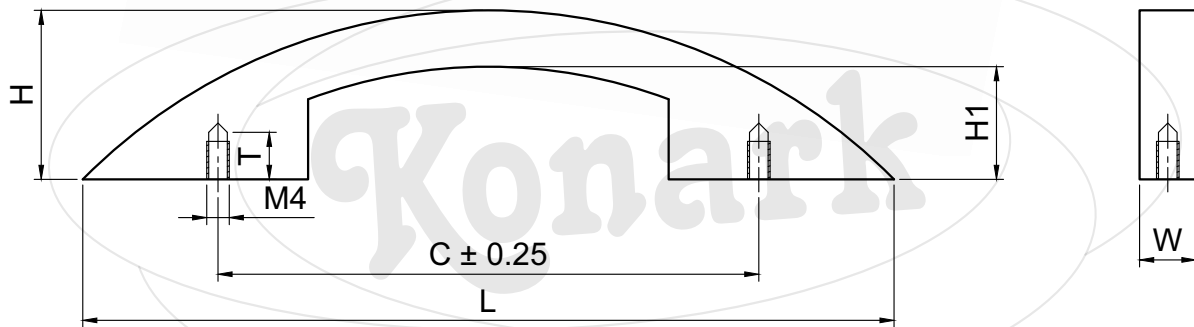

Model : GFH-013

Finish	Size	Product Code	C	L	H	W	H1	T
MT	96mm	GFH-013 96	96	144	30	10	20	8
CP	128mm	GFH-013 128	128	176	30	10	20	8
SP	160mm	GFH-013 160	160	208	30	10	20	8
MC	224mm	GFH-013 224	224	272	30	10	20	8
BM	288mm	GFH-013 288	288	336	30	10	20	8
RG	320mm	GFH-013 320	320	368	30	10	20	8
BA								
CA								