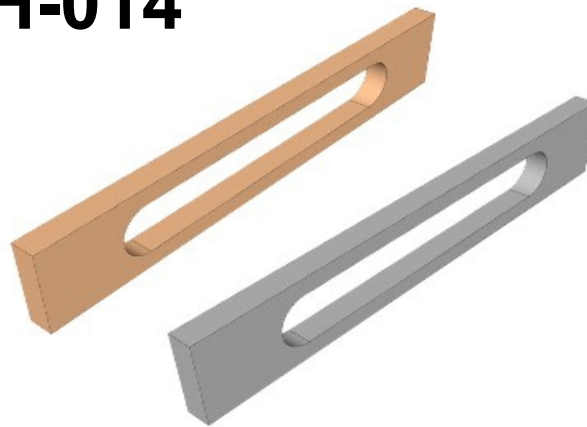

## Model : GFH-014

Finish	Size	Product Code	C	L	H	W	H1	T
MT	96mm	GFH-014 96	96	112	30	10	18	8
CP	128mm	GFH-014 128	128	144	30	10	18	8
SP	160mm	GFH-014 160	160	176	30	10	18	8
MC	224mm	GFH-014 224	224	240	30	10	18	8
BM	288mm	GFH-014 288	288	304	30	10	18	8
RG	320mm	GFH-014 320	320	336	30	10	18	8
BA								
CA								