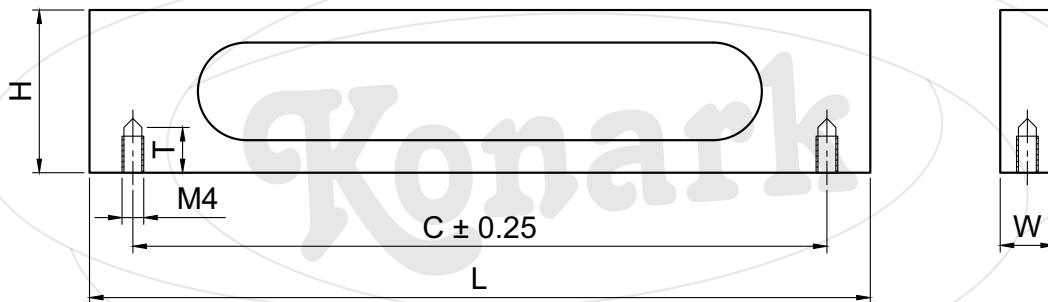

## Model : GFH-014

Finish	Size	Product Code	C	L	H	W	H1	T
MT	96mm	GFH-014 96	96	112	30	10	18	8
CP	128mm	GFH-014 128	128	144	30	10	18	8
SP	160mm	GFH-014 160	160	176	30	10	18	8
MC	224mm	GFH-014 224	224	240	30	10	18	8
BM	288mm	GFH-014 288	288	304	30	10	18	8
RG	320mm	GFH-014 320	320	336	30	10	18	8
BA								
CA								