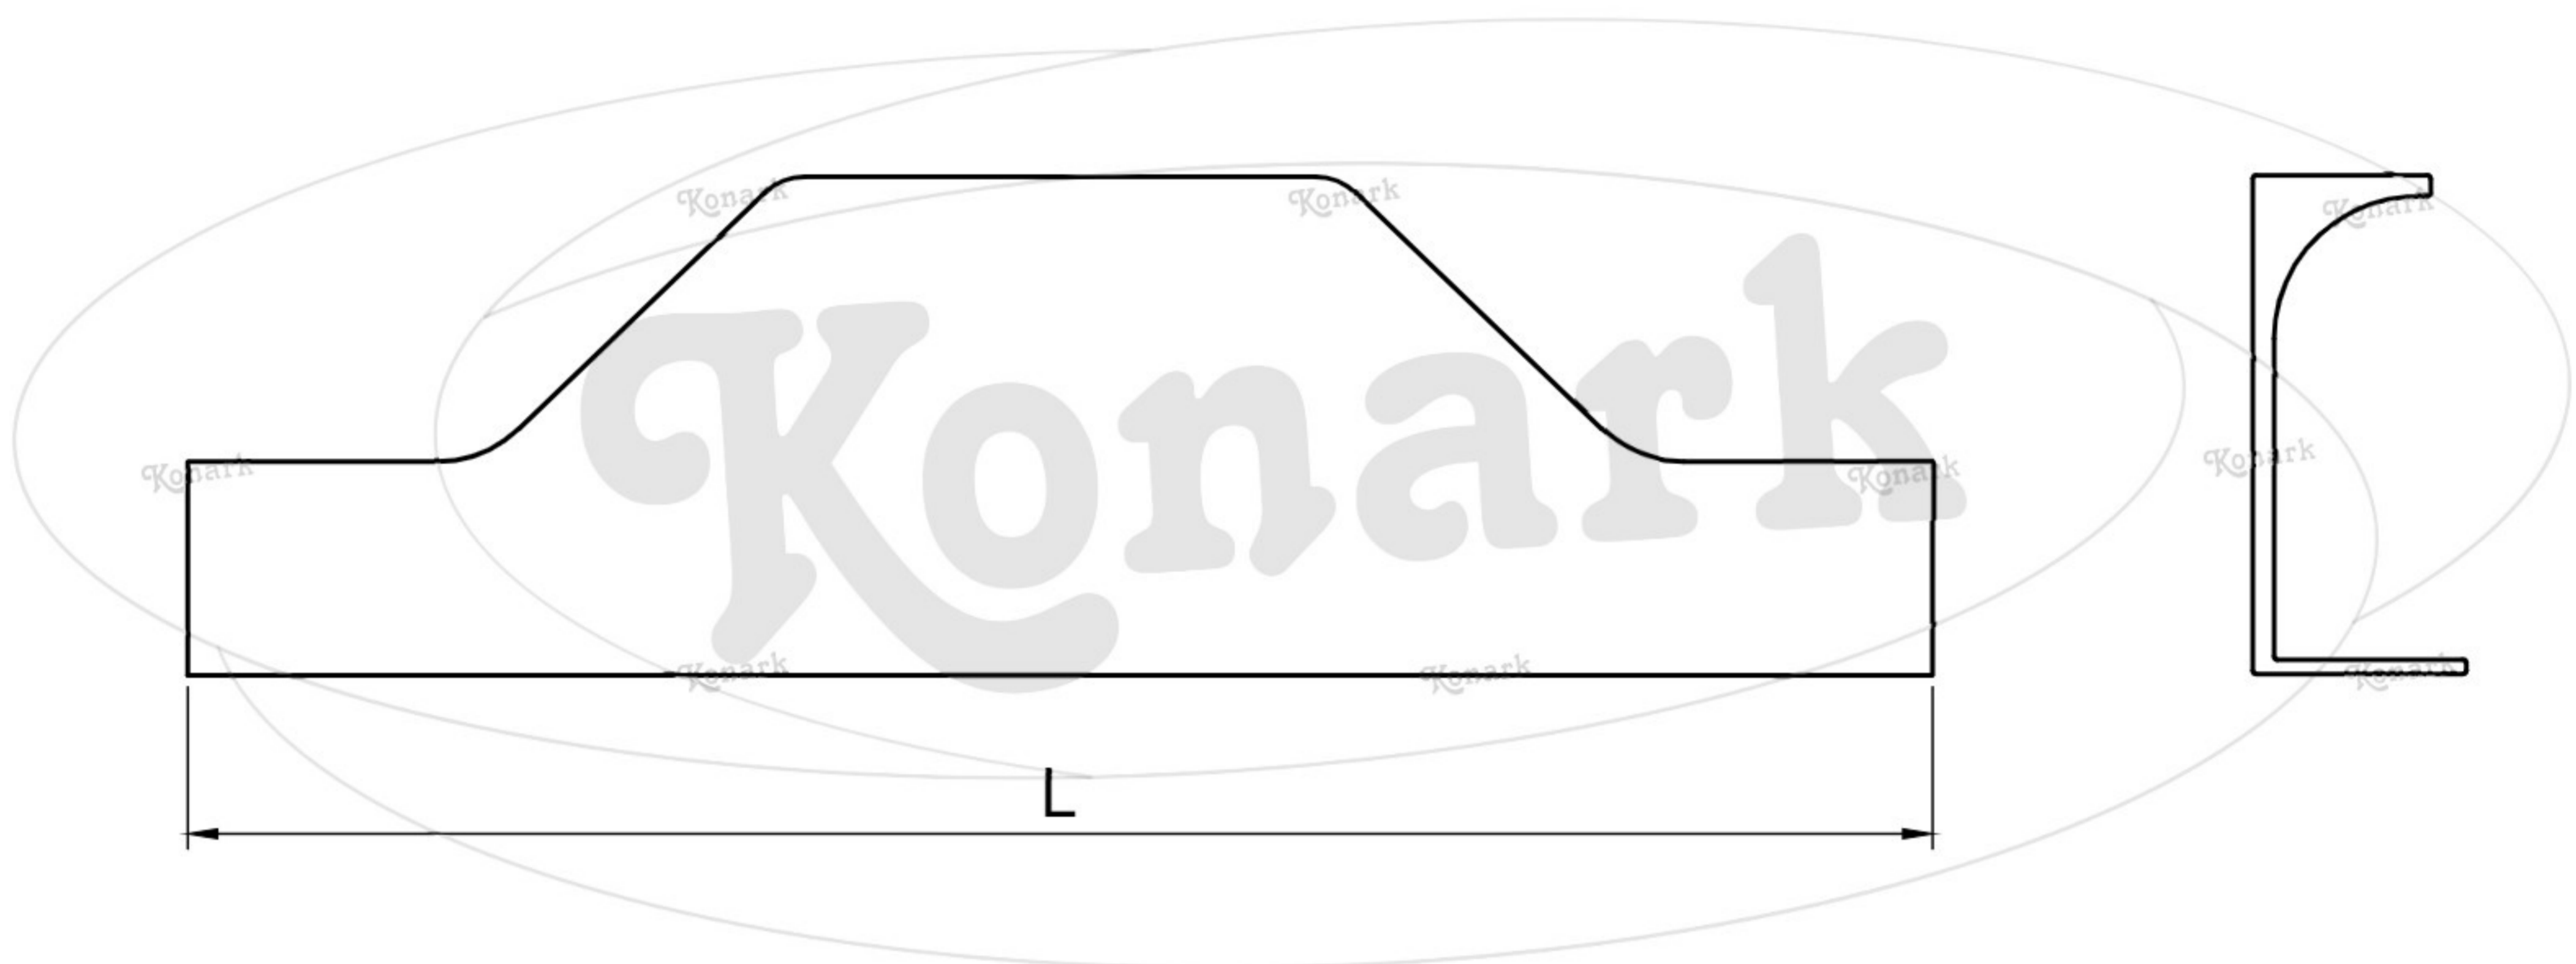

## Model : SPH-028

Finish	Size	Product Code	L
MT CP SP MC BM RG BA CA	147mm	SPH-028 147	147
	197mm	SPH-028 197	197
	247mm	SPH-028 247	247
	297mm	SPH-028 297	297
	347mm	SPH-028 347	347
	397mm	SPH-028 397	397
	447mm	SPH-028 447	447
	497mm	SPH-028 497	497
	597mm	SPH-028 597	597
	697mm	SPH-028 697	697
	797mm	SPH-028 797	797
	897mm	SPH-028 897	897
	997mm	SPH-028 997	997
	1197mm	SPH-028 1197	1197