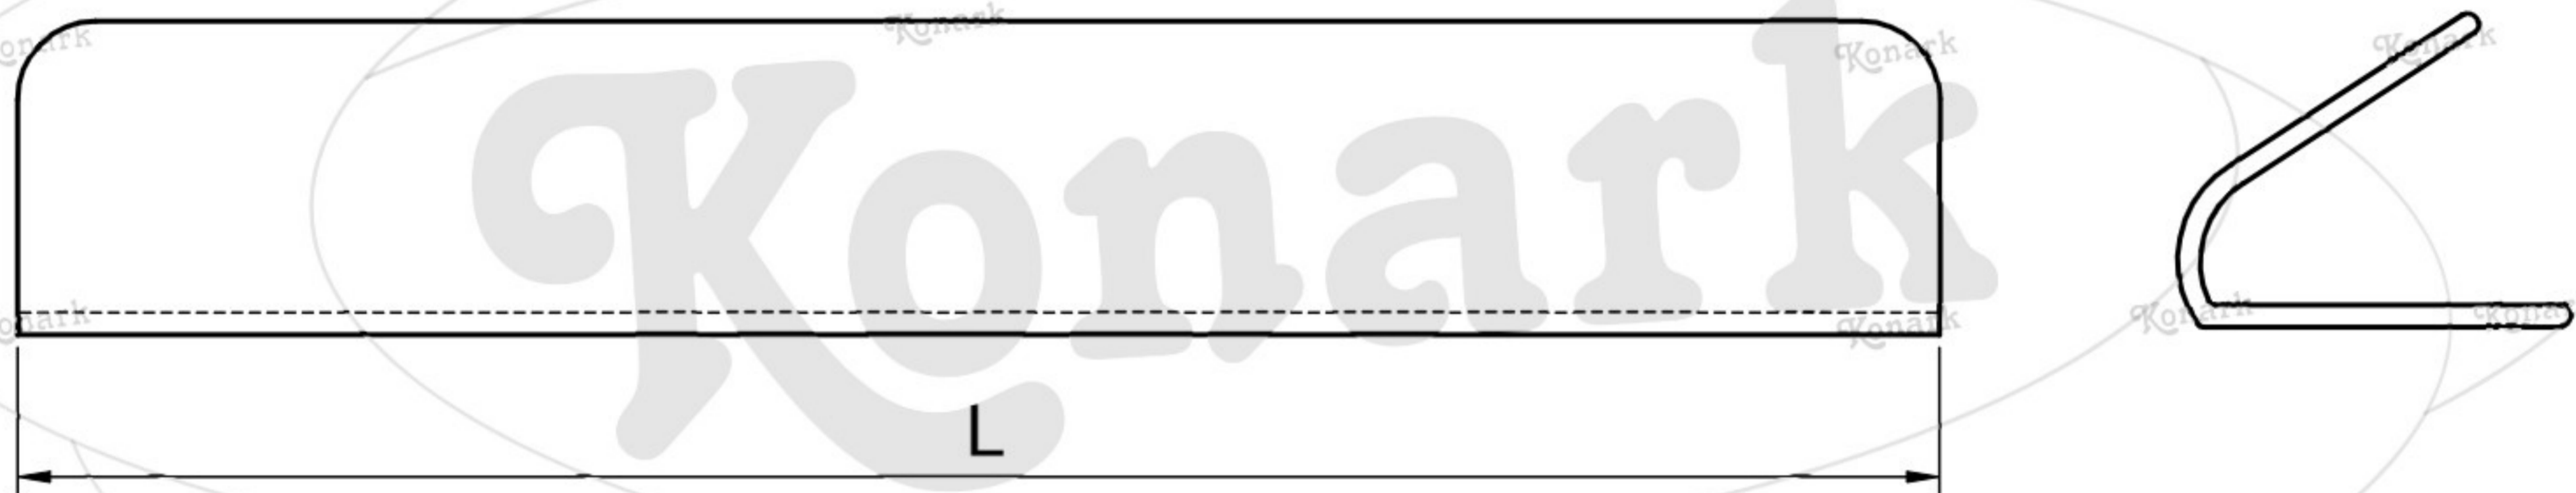

Model : SPH-029

Finish	Size	Product Code	L
MT CP SP MC BM RG BA CA	147mm	SPH-029 147	147
	197mm	SPH-029 197	197
	247mm	SPH-029 247	247
	297mm	SPH-029 297	297
	347mm	SPH-029 347	347
	397mm	SPH-029 397	397
	447mm	SPH-029 447	447
	497mm	SPH-029 497	497
	597mm	SPH-029 597	597
	697mm	SPH-029 697	697
	797mm	SPH-029 797	797
	897mm	SPH-029 897	897
	997mm	SPH-029 997	997
	1197mm	SPH-029 1197	1197