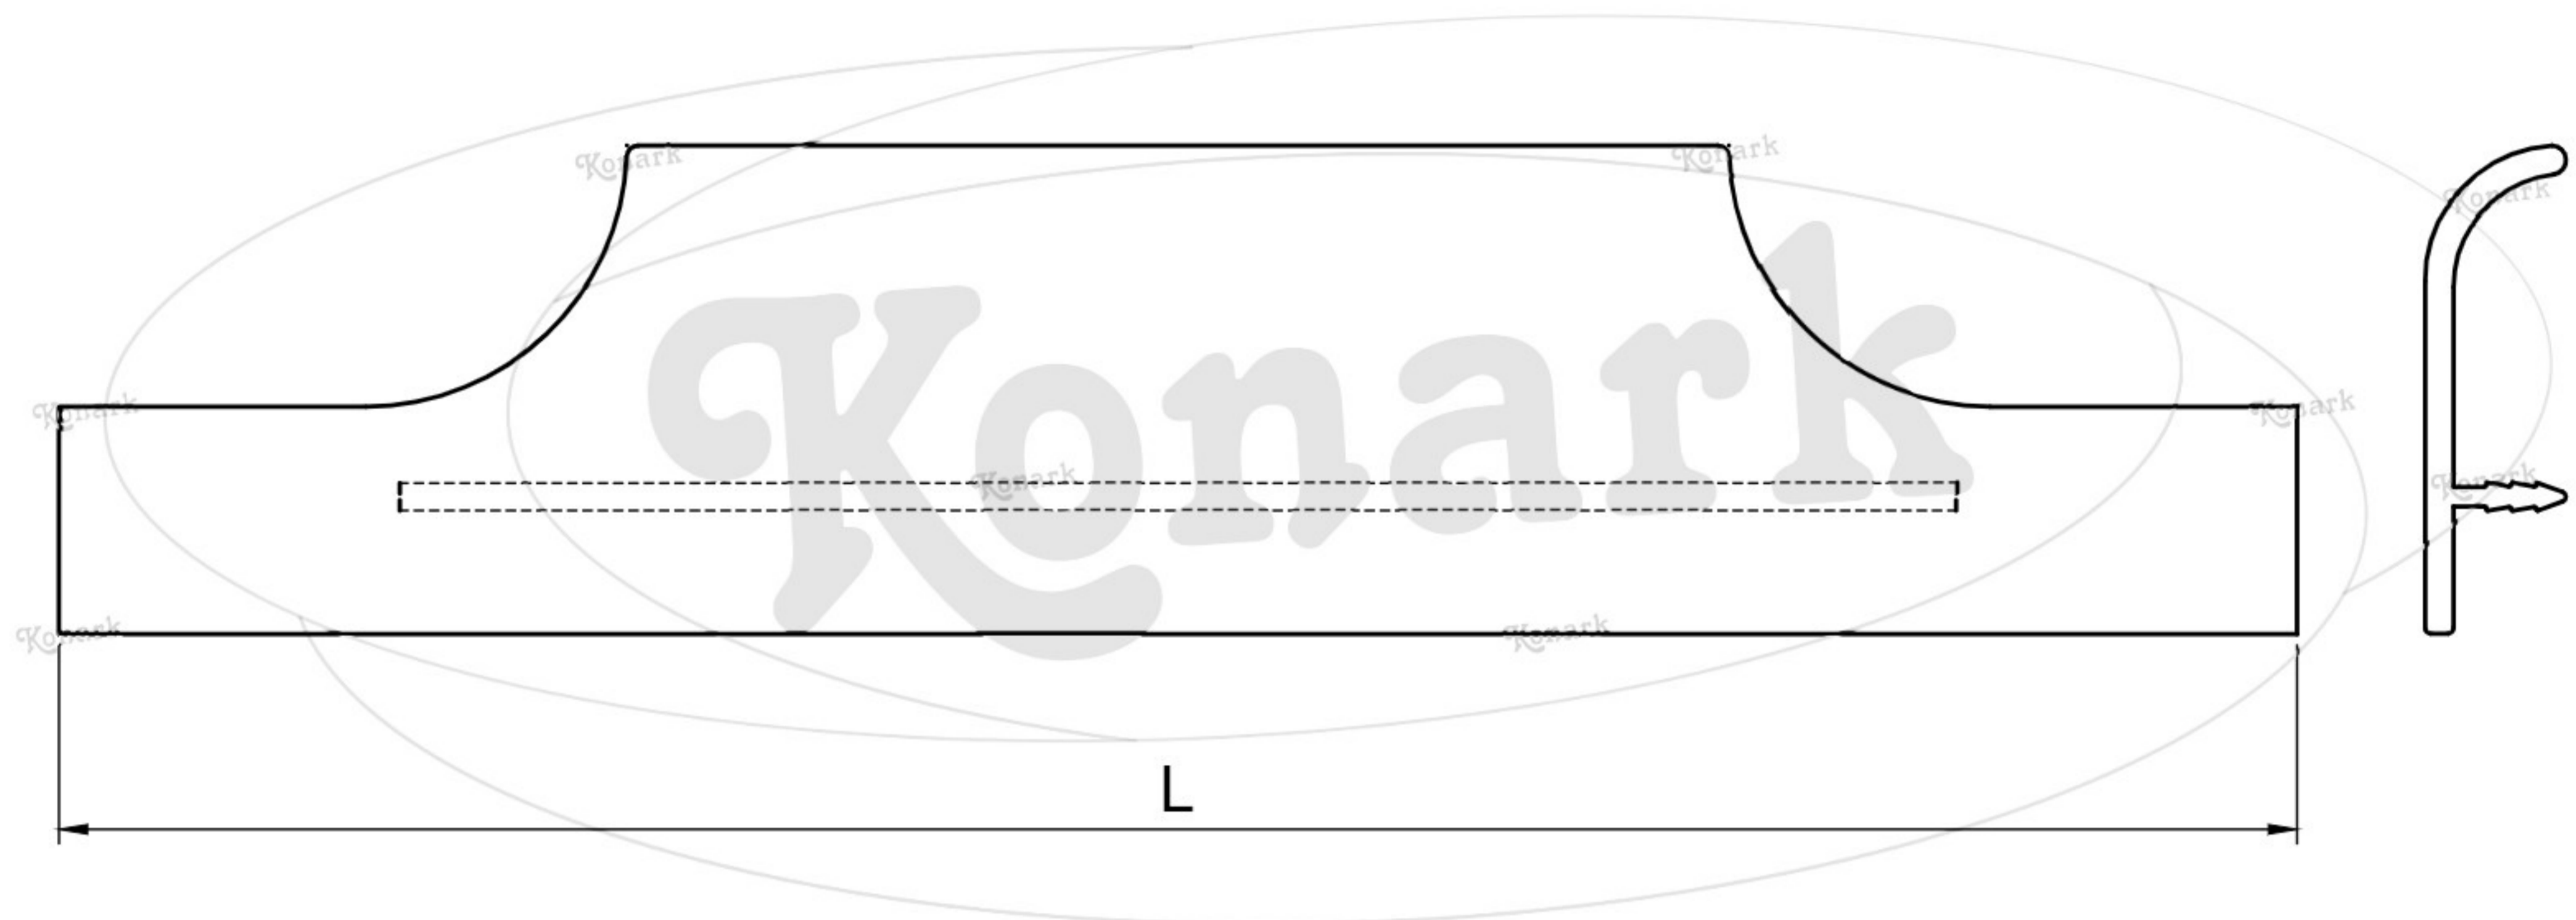

Model : SPH-031

Finish	Size	Product Code	L
MT CP SP MC BM RG BA CA	147mm	SPH-031 147	147
	197mm	SPH-031 197	197
	247mm	SPH-031 247	247
	297mm	SPH-031 297	297
	347mm	SPH-031 347	347
	397mm	SPH-031 397	397
	447mm	SPH-031 447	447
	497mm	SPH-031 497	497
	597mm	SPH-031 597	597
	697mm	SPH-031 697	697
	797mm	SPH-031 797	797
	897mm	SPH-031 897	897
	997mm	SPH-031 997	997
	1197mm	SPH-031 1197	1197