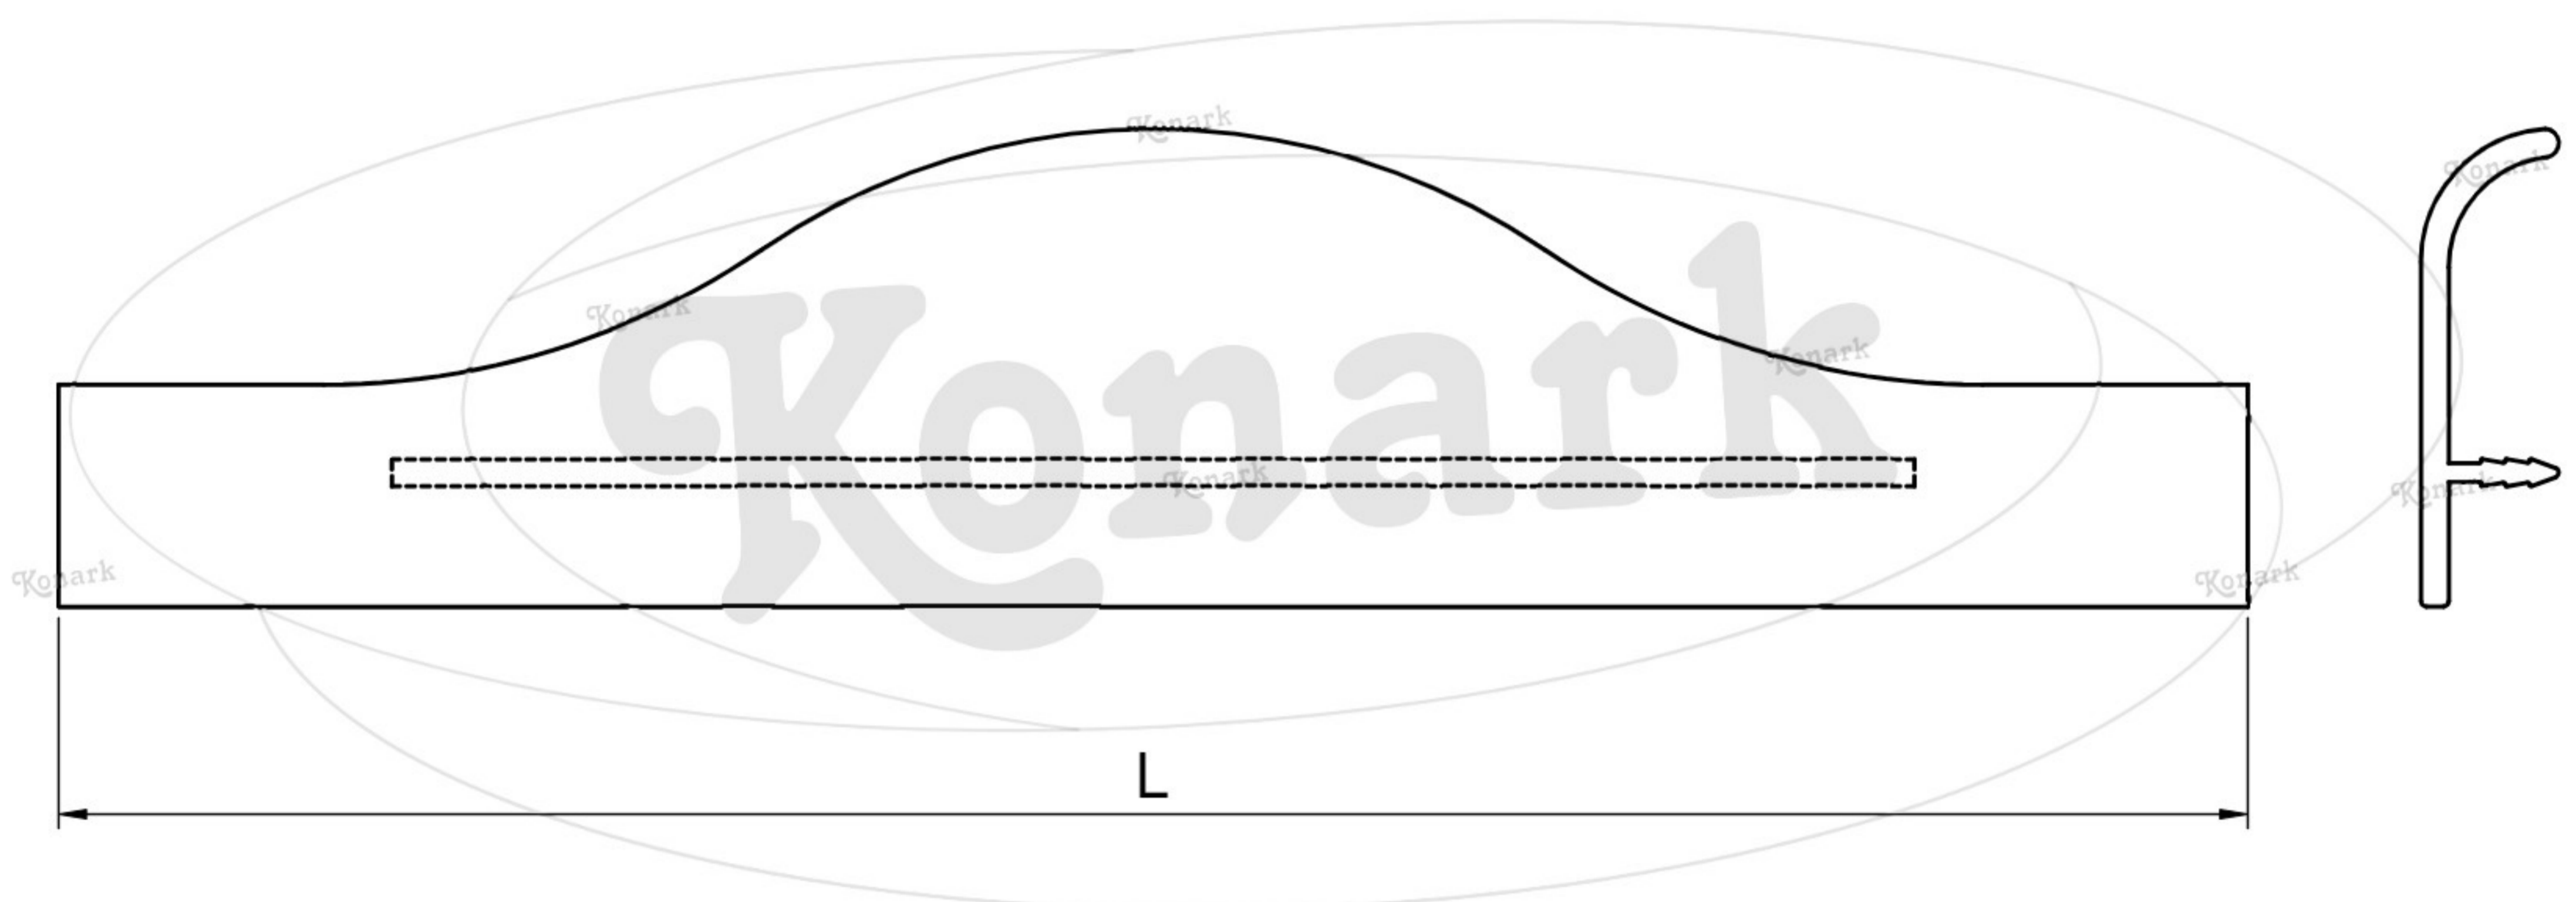

Model : SPH-032

Finish	Size	Product Code	L
MT CP SP MC BM RG BA CA	147mm	SPH-032 147	147
	197mm	SPH-032 197	197
	247mm	SPH-032 247	247
	297mm	SPH-032 297	297
	347mm	SPH-032 347	347
	397mm	SPH-032 397	397
	447mm	SPH-032 447	447
	497mm	SPH-032 497	497
	597mm	SPH-032 597	597
	697mm	SPH-032 697	697
	797mm	SPH-032 797	797
	897mm	SPH-032 897	897
	997mm	SPH-032 997	997
	1197mm	SPH-032 1197	1197