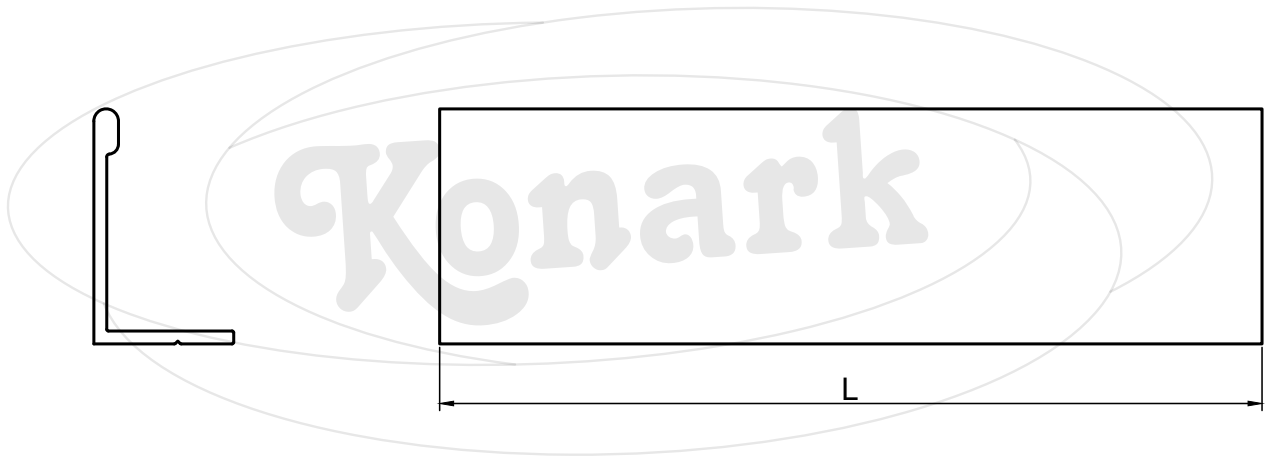

Model : SPH-053

Finish	Size	Product Code	L
MT CP SP MC BM RG BA CA	147mm	SPH-053 147	147
	197mm	SPH-053 197	197
	247mm	SPH-053 247	247
	297mm	SPH-053 297	297
	347mm	SPH-053 347	347
	397mm	SPH-053 397	397
	447mm	SPH-053 447	447
	497mm	SPH-053 497	497
	597mm	SPH-053 597	597
	697mm	SPH-053 697	697
	797mm	SPH-053 797	797
	897mm	SPH-053 897	897
997mm	SPH-053 997	997	
1197mm	SPH-053 1197	1197	