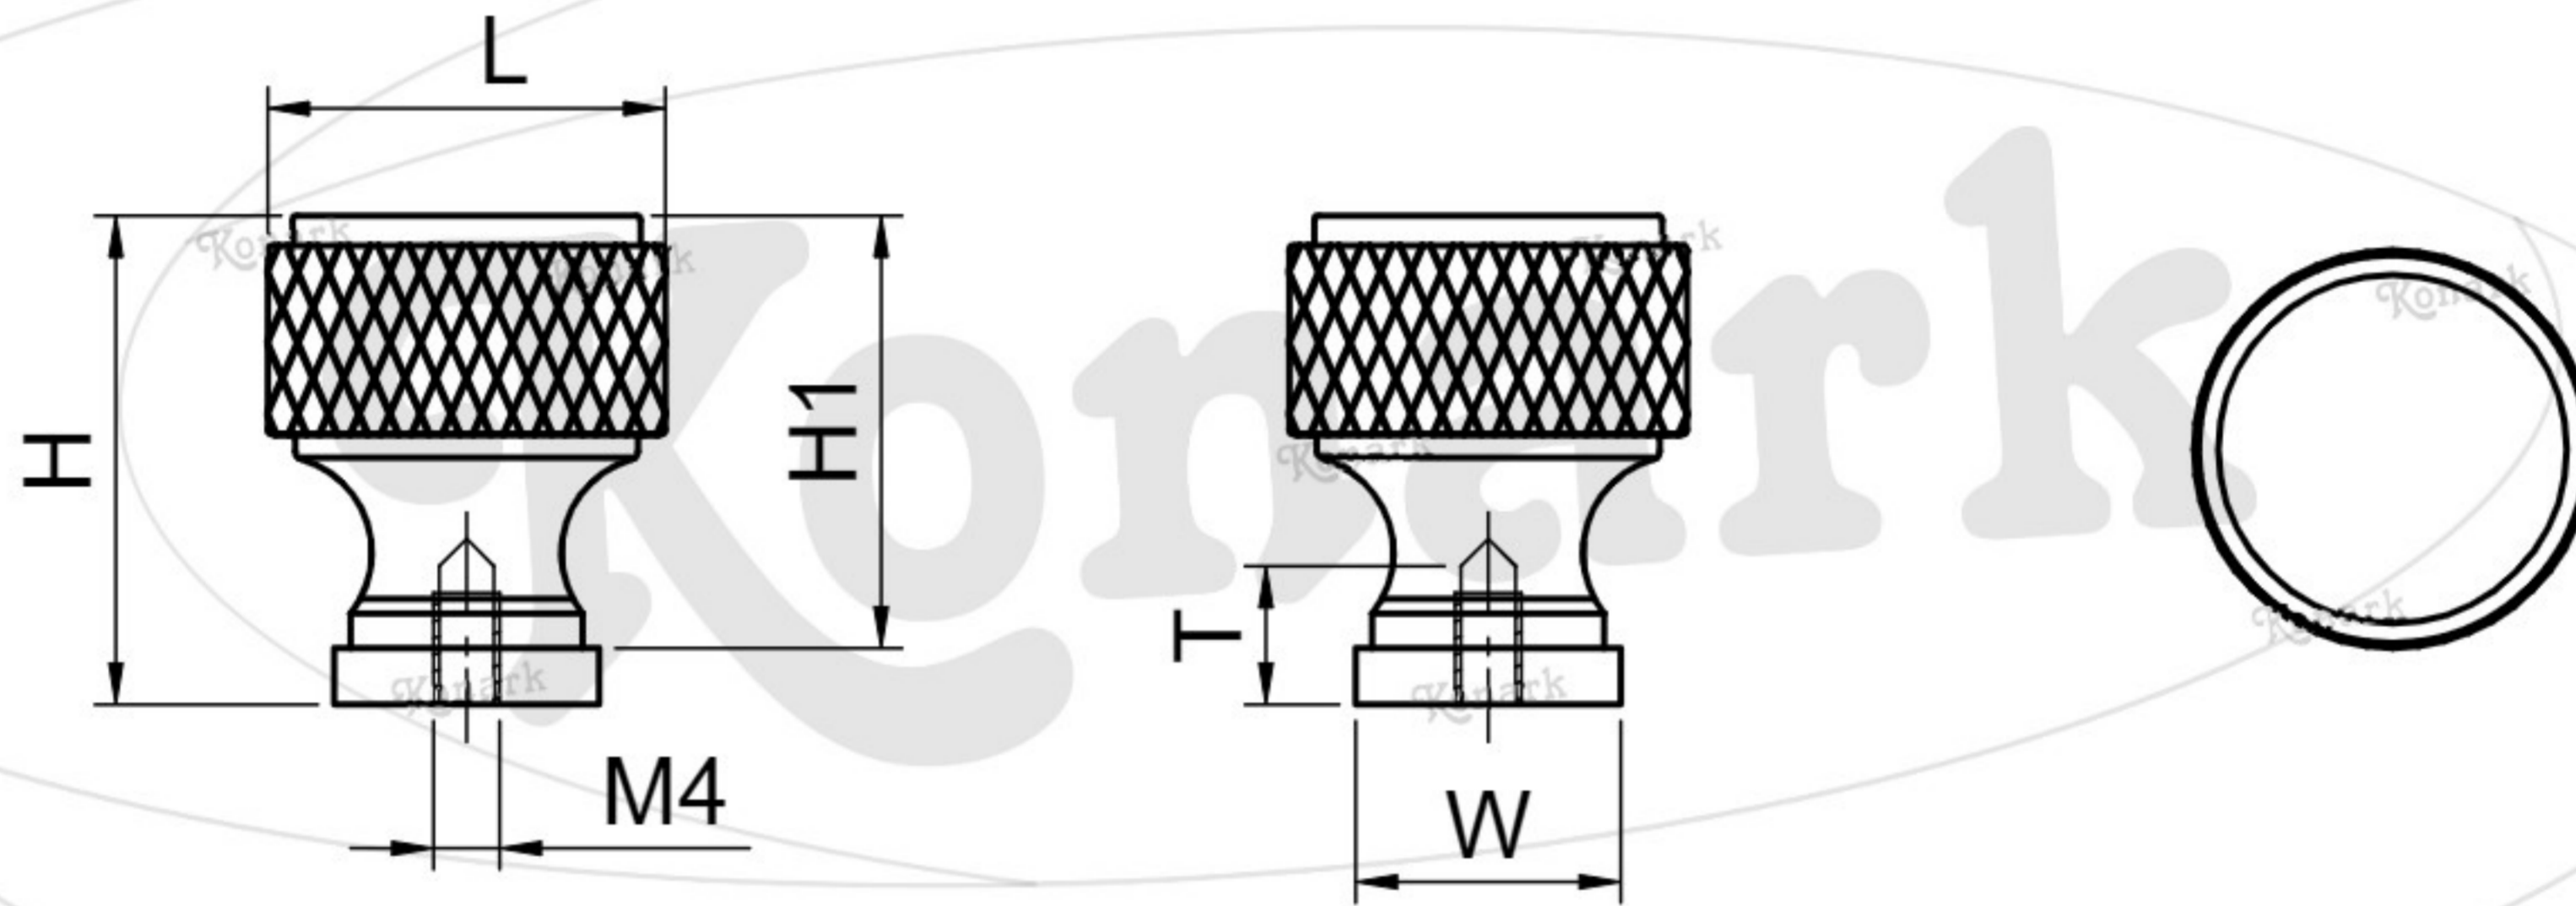

Model : DFK-057

Finish	Size	Product Code	L	H	W	H1	T
MT CP SP MC BM RG BA CA	S/T	DFK-057 24	24	29.5	16	26	8