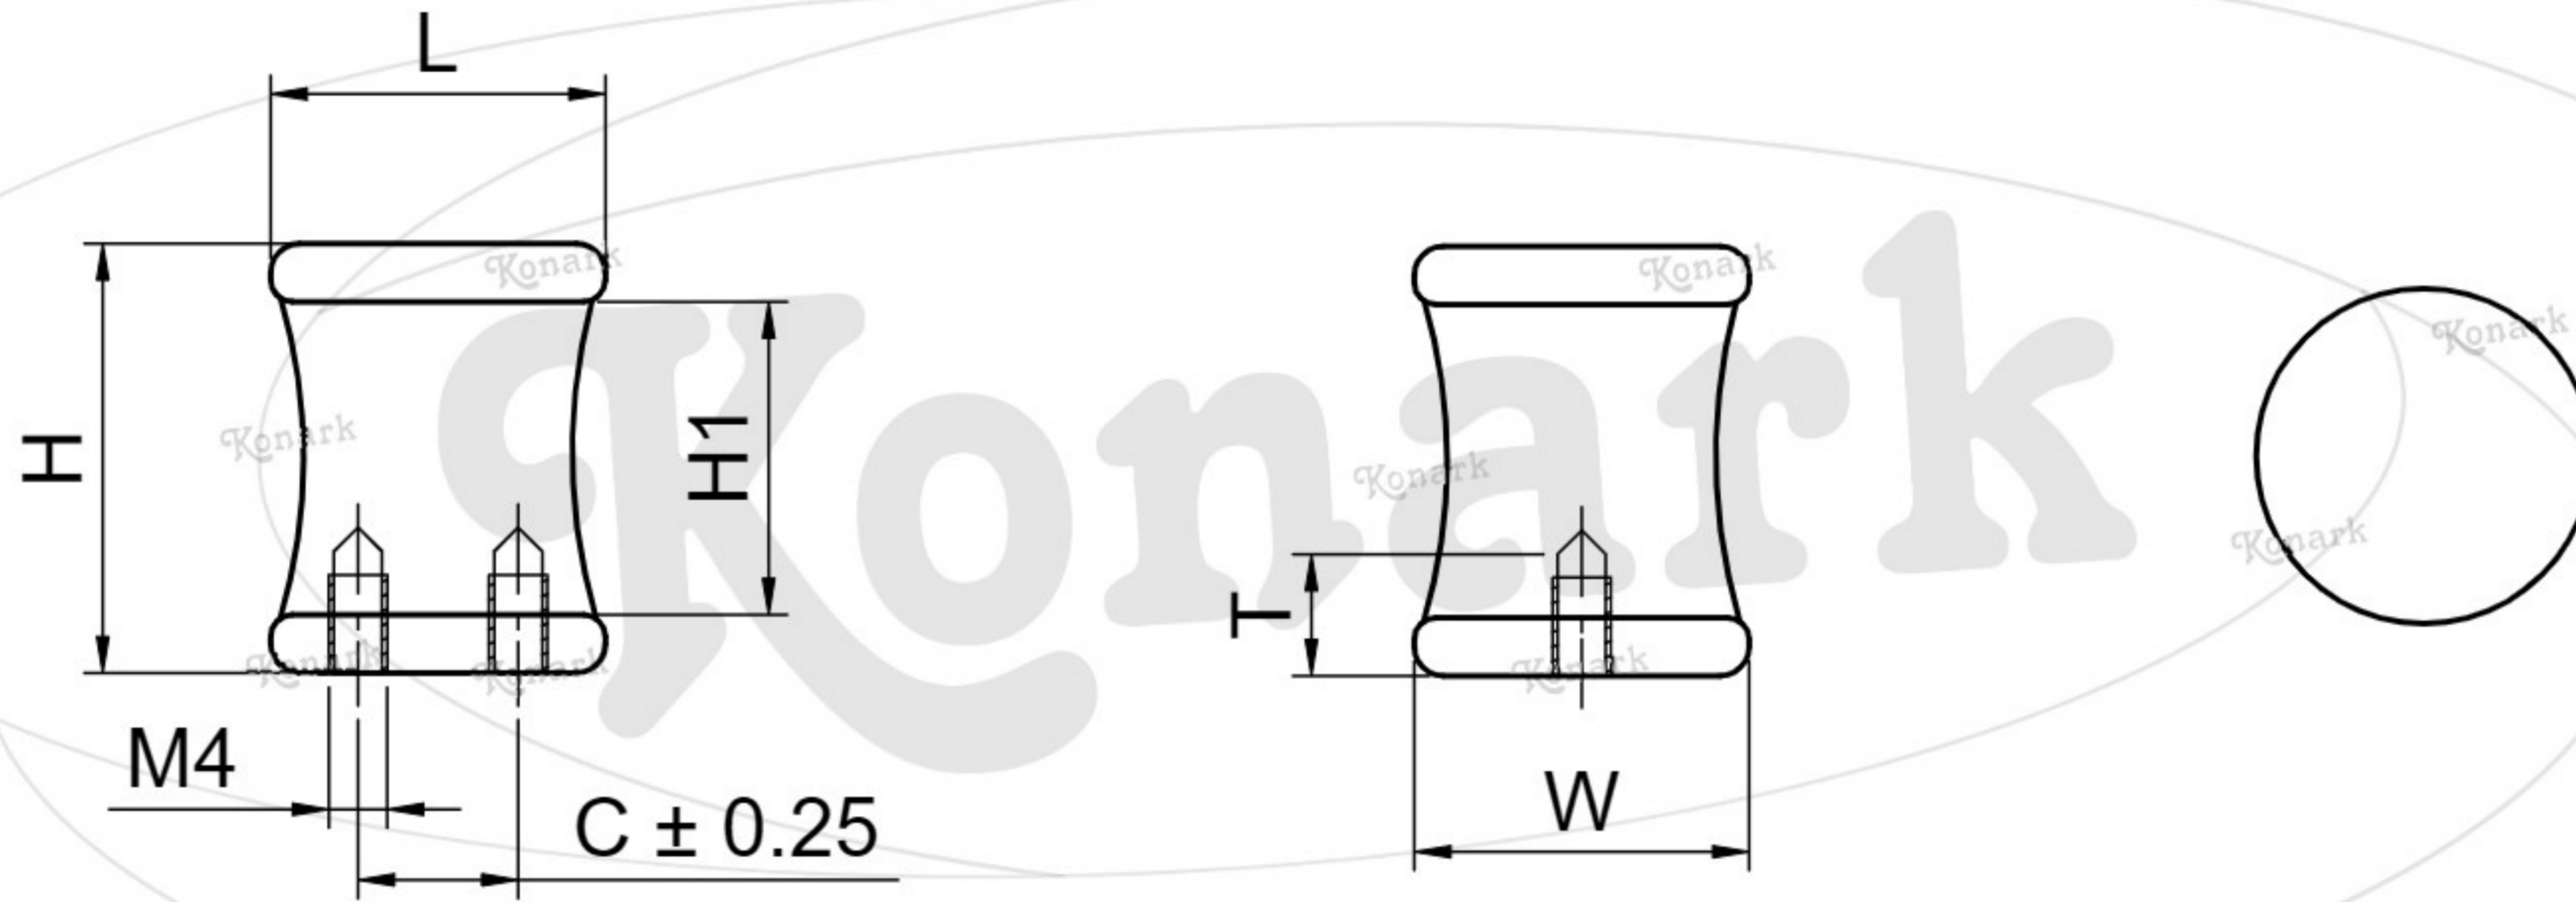

## Model : DFK-058

Finish	Size	Product Code	C	L	H	W	H1	T
MT CP SP MC BM RG BA CA	S/T	DFK-058 23	11	23	29.5	23	21	8