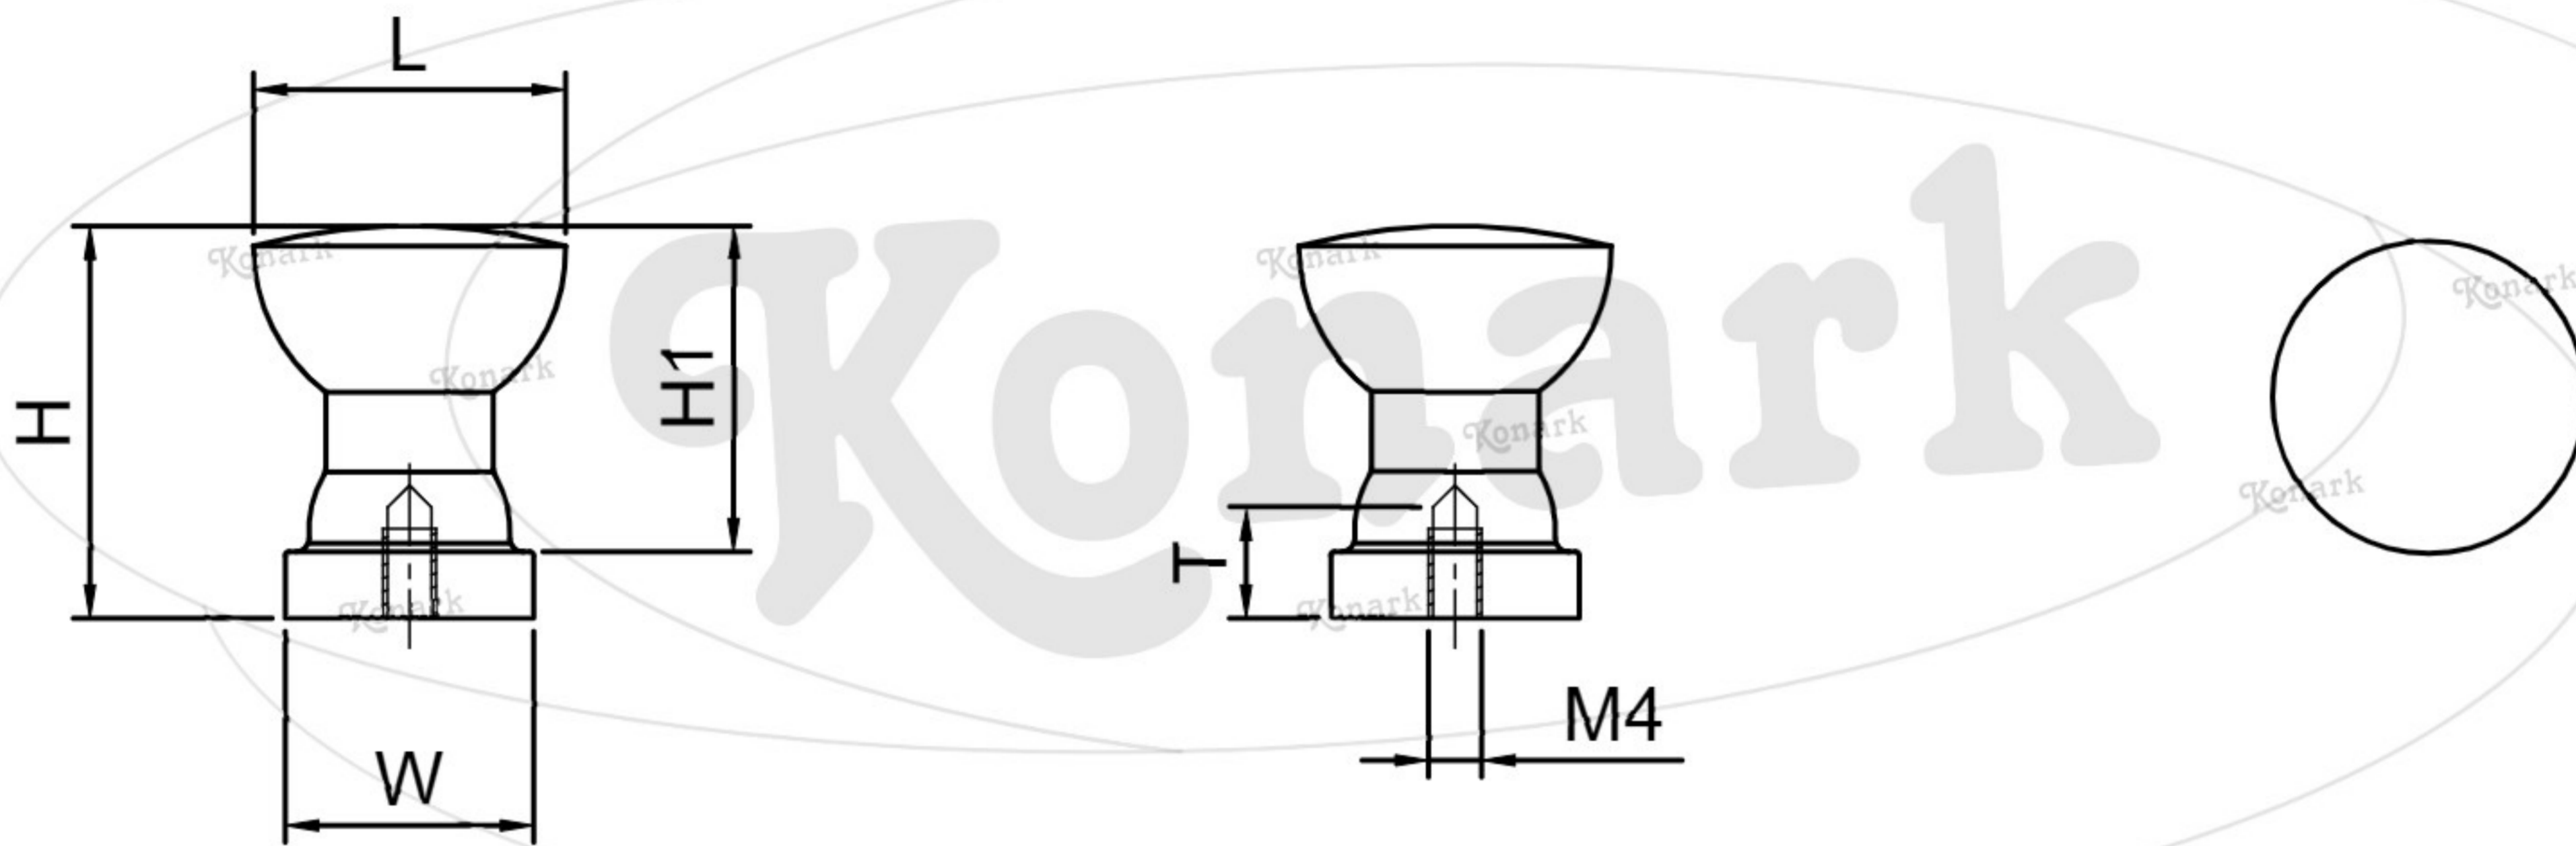

**Model : DFK-064**

Finish	Size	Product Code	L	H	W	H1	T
MT CP SP MC BM RG BA CA	<b>ST</b>	DFK-064 ST	23.5	29.5	18.7	24.5	8