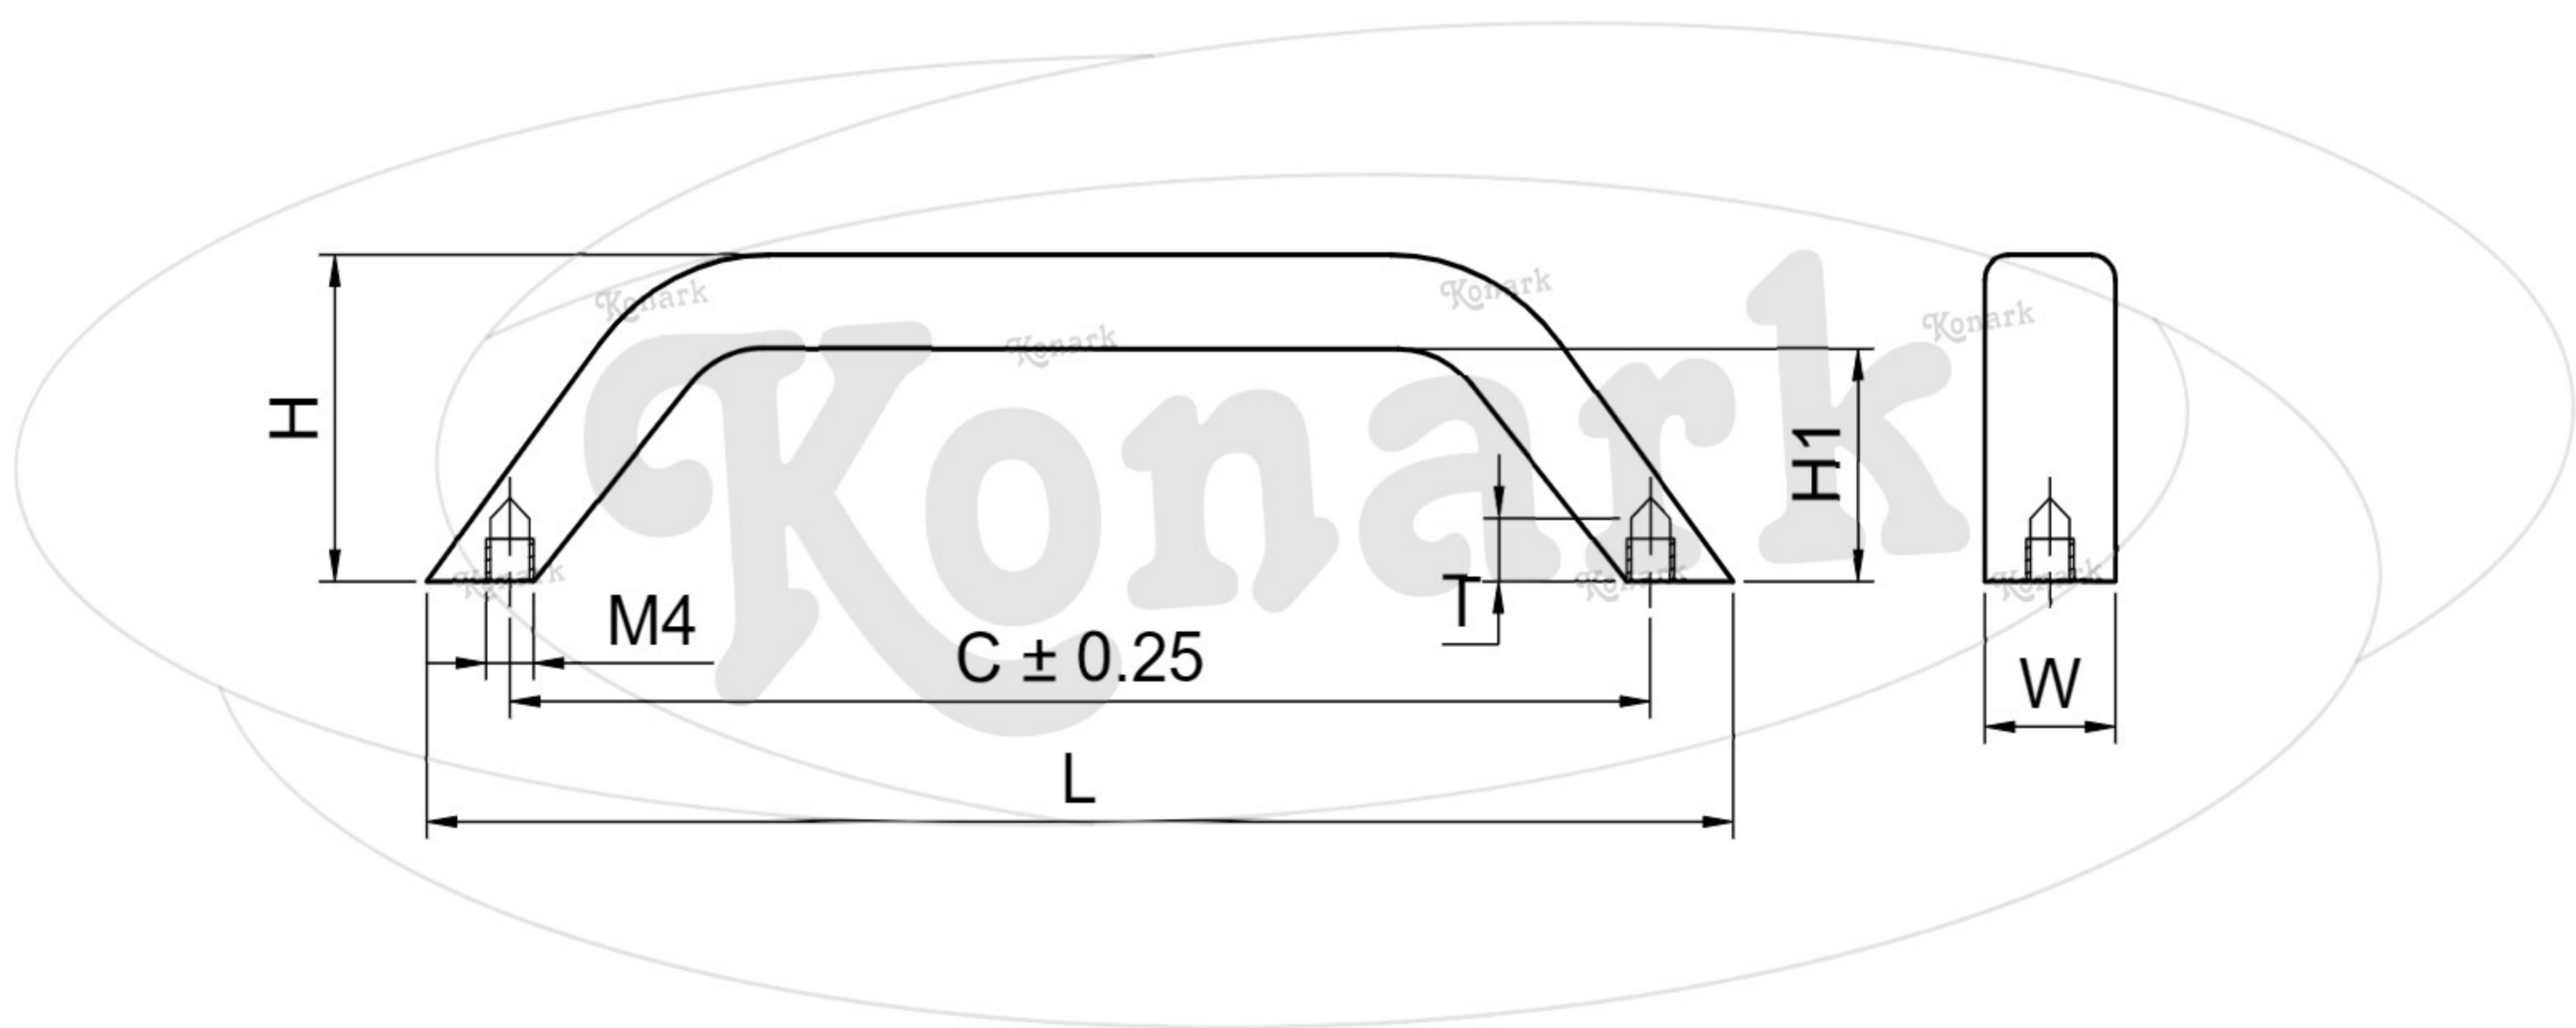

Model : EFH-066

Finish	Size	Product Code	C	L	H	W	H1	T
MT	96mm	EFH-066 96	96	110	26	11	18.5	5
CP	128mm	EFH-066 128	128	142	26	11	18.5	5
SP	160mm	EFH-066 160	160	174	26	11	18.5	5
MC	192mm	EFH-066 192	192	206	26	11	18.5	5
BM	224mm	EFH-066 224	224	238	26	11	18.5	5
RG								
BA								
CA								