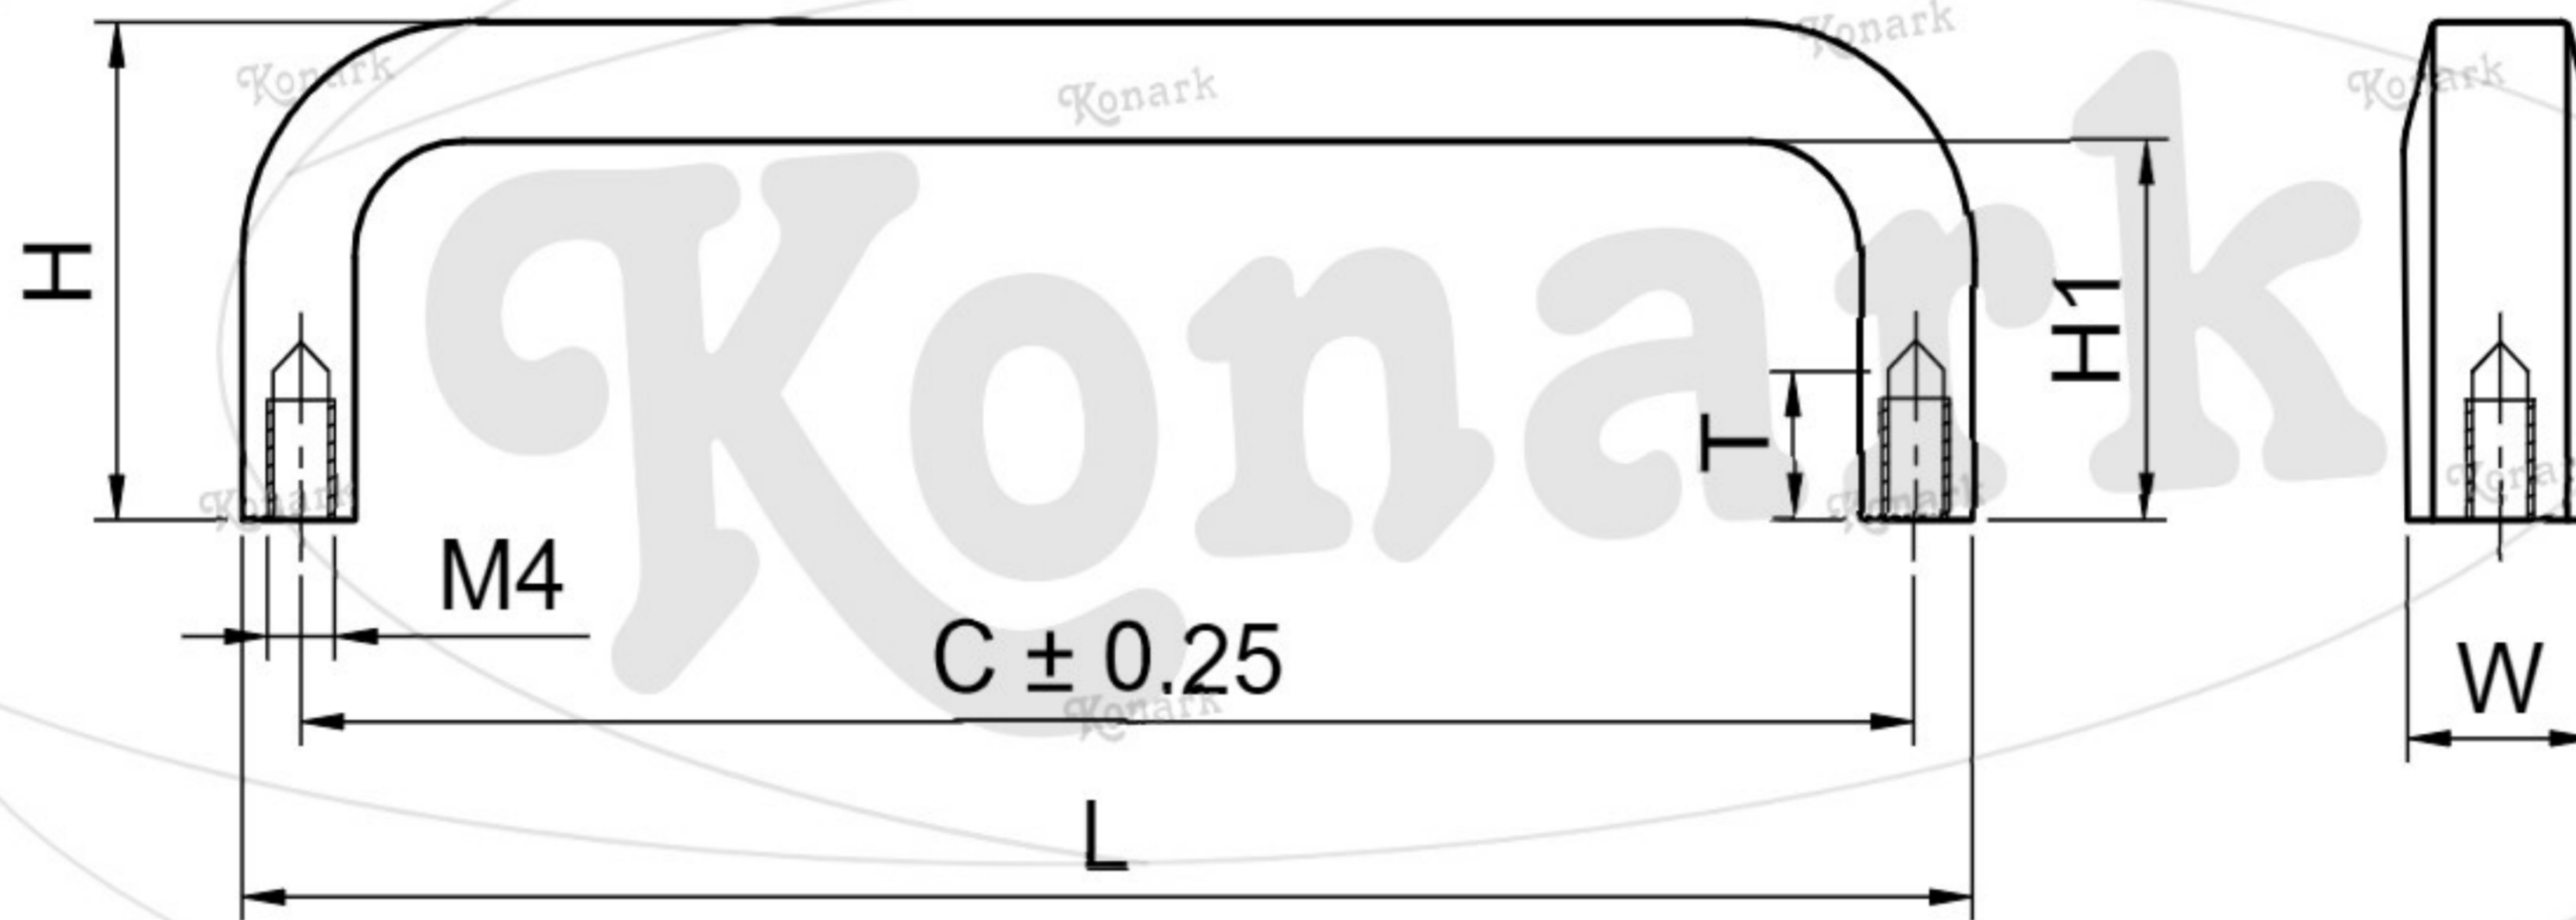

Model : EFH-067

Finish	Size	Product Code	C	L	H	W	H1	T
MT	96mm	EFH-067 96	96	103	28	11	21	6
CP	128mm	EFH-067 128	128	134	28	11	21	6
SP	160mm	EFH-067 160	160	166	28	11	21	6
MC	192mm	EFH-067 192	192	198	28	11	21	6
BM	224mm	EFH-067 224	224	230	28	11	21	6
RG								
BA								
CA								