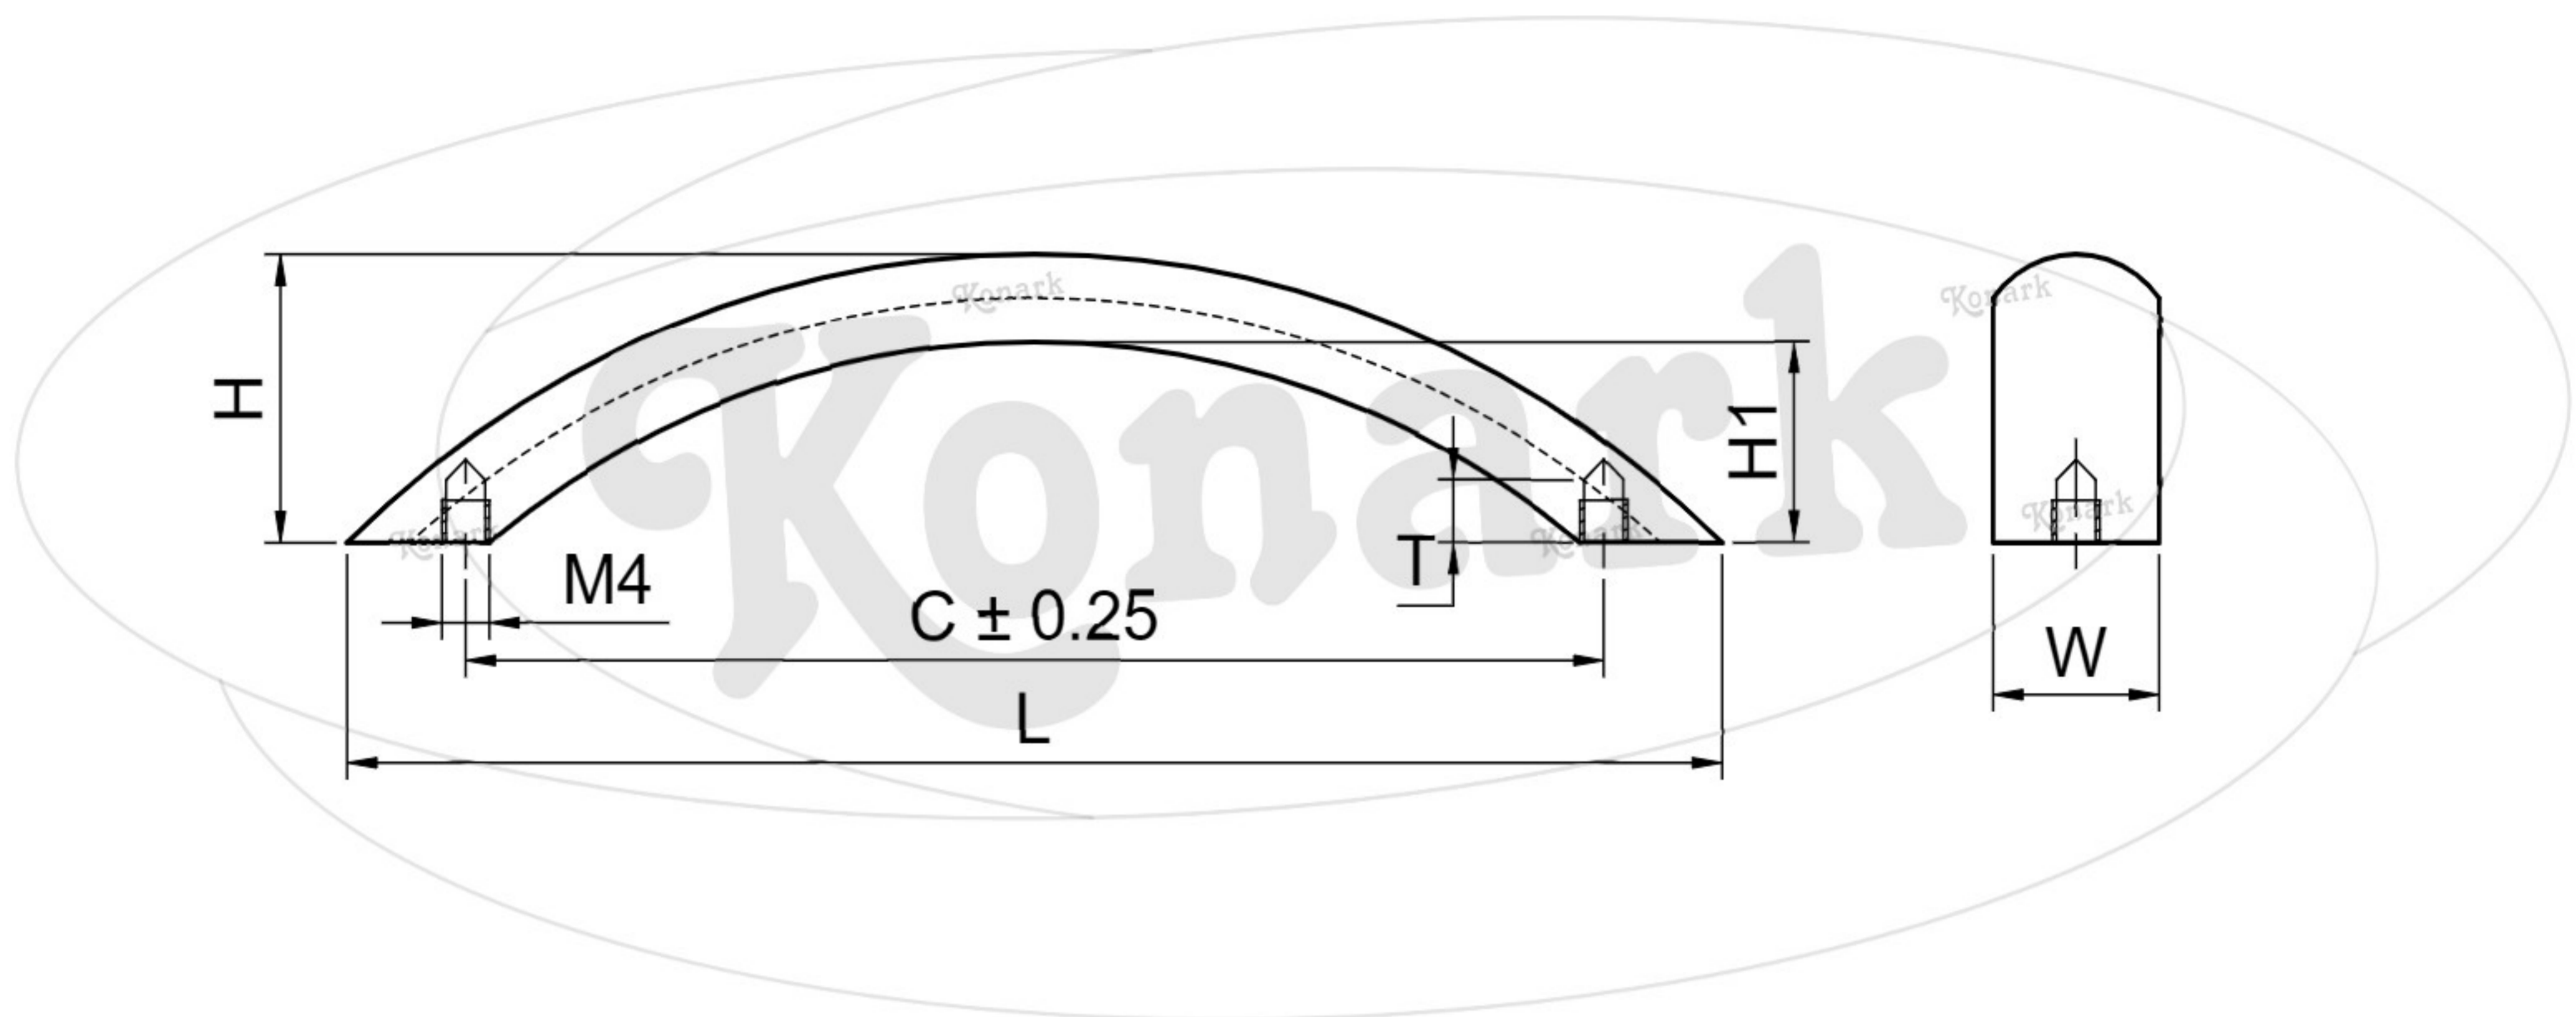

Model : EFH-068

Finish	Size	Product Code	C	L	H	W	H1	T
MT	96mm	EFH-068 96	96	116	23	14	16	4
CP	128mm	EFH-068 128	128	148	23	14	16	4
SP	160mm	EFH-068 160	160	180	23	14	16	4
MC	192mm	EFH-068 192	192	212	23	14	16	4
BM	224mm	EFH-068 224	224	244	23	14	16	4
RG								
BA								
CA								