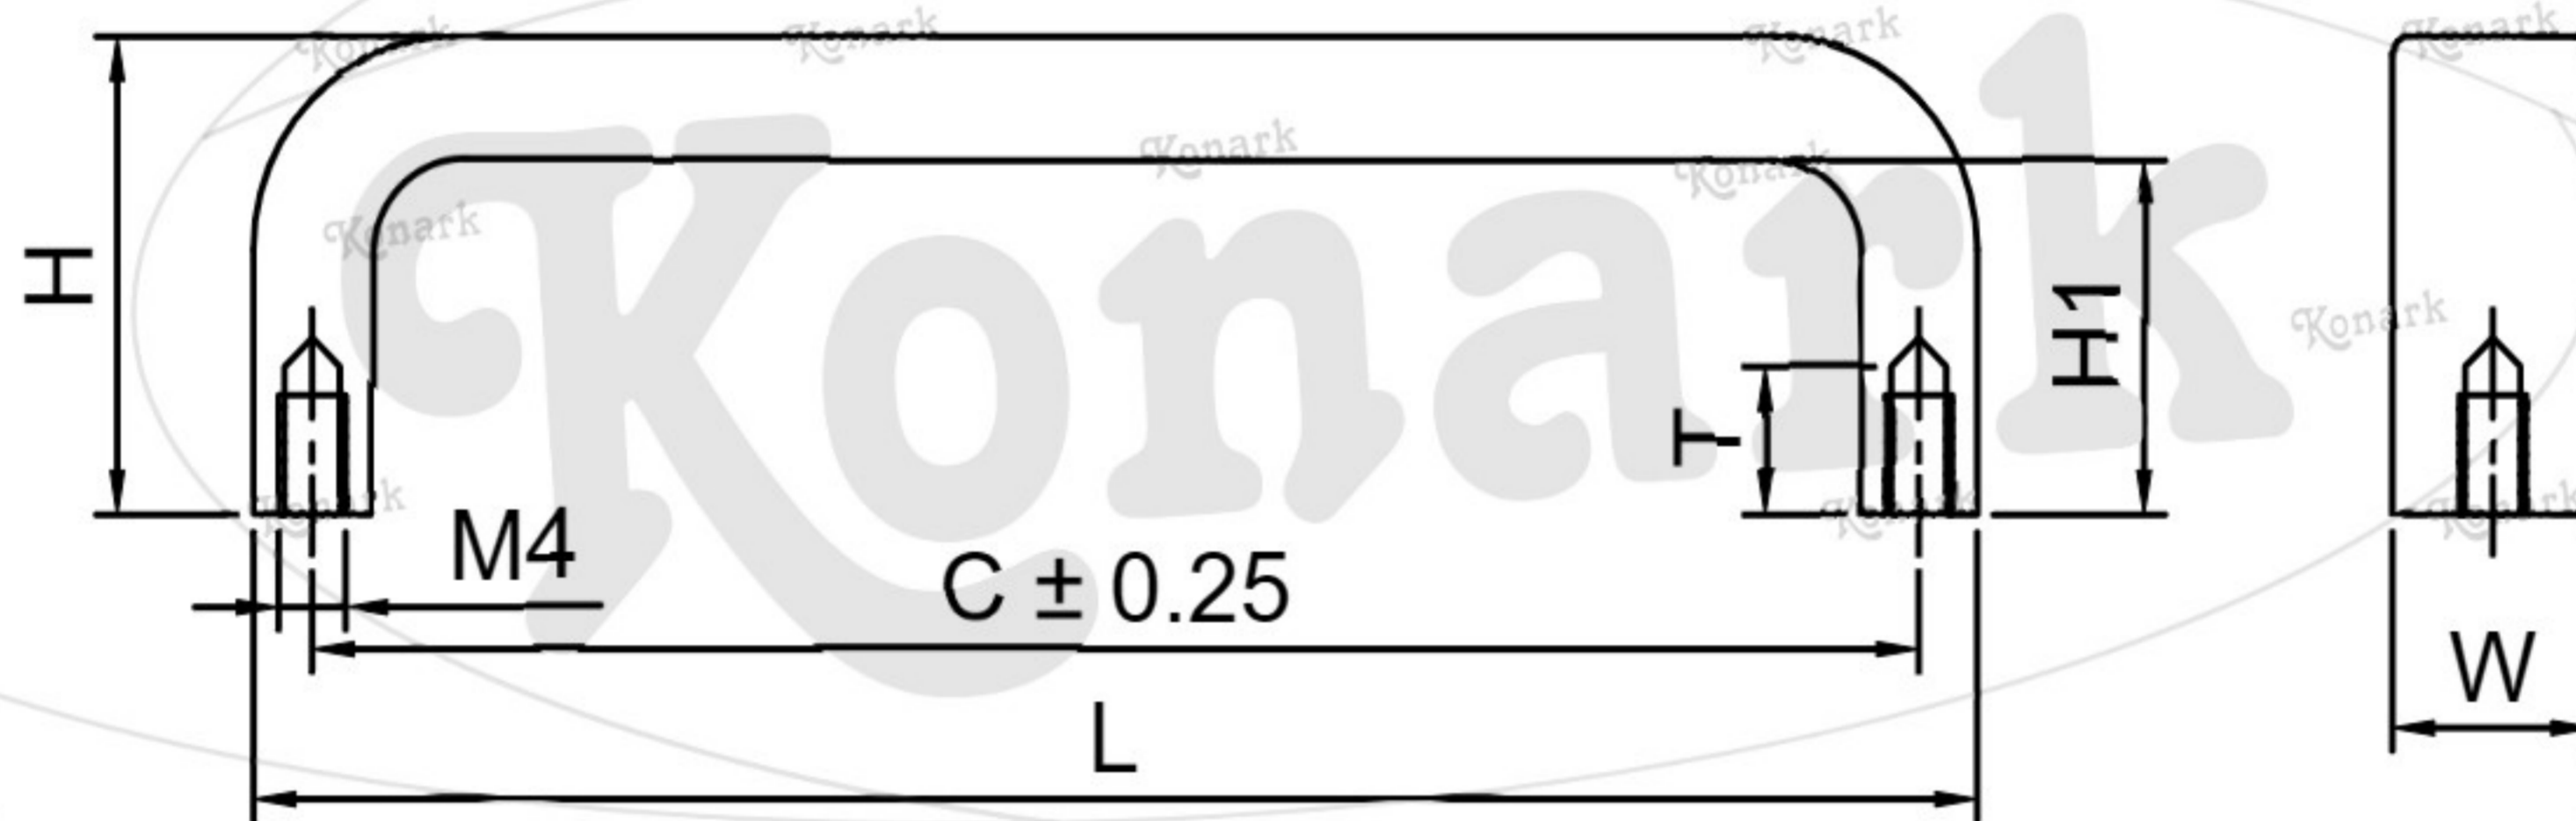

Model : EFH-069

Finish	Size	Product Code	C	L	H	W	H1	T
MT	96mm	EFH-069 96	96	104	27	12	21	6
CP	128mm	EFH-069 128	128	134	27	12	21	6
SP	160mm	EFH-069 160	160	166	27	12	21	6
MC	192mm	EFH-069 192	192	198	27	12	21	6
BM	224mm	EFH-069 224	224	230	27	12	21	6
RG								
BA								
CA								