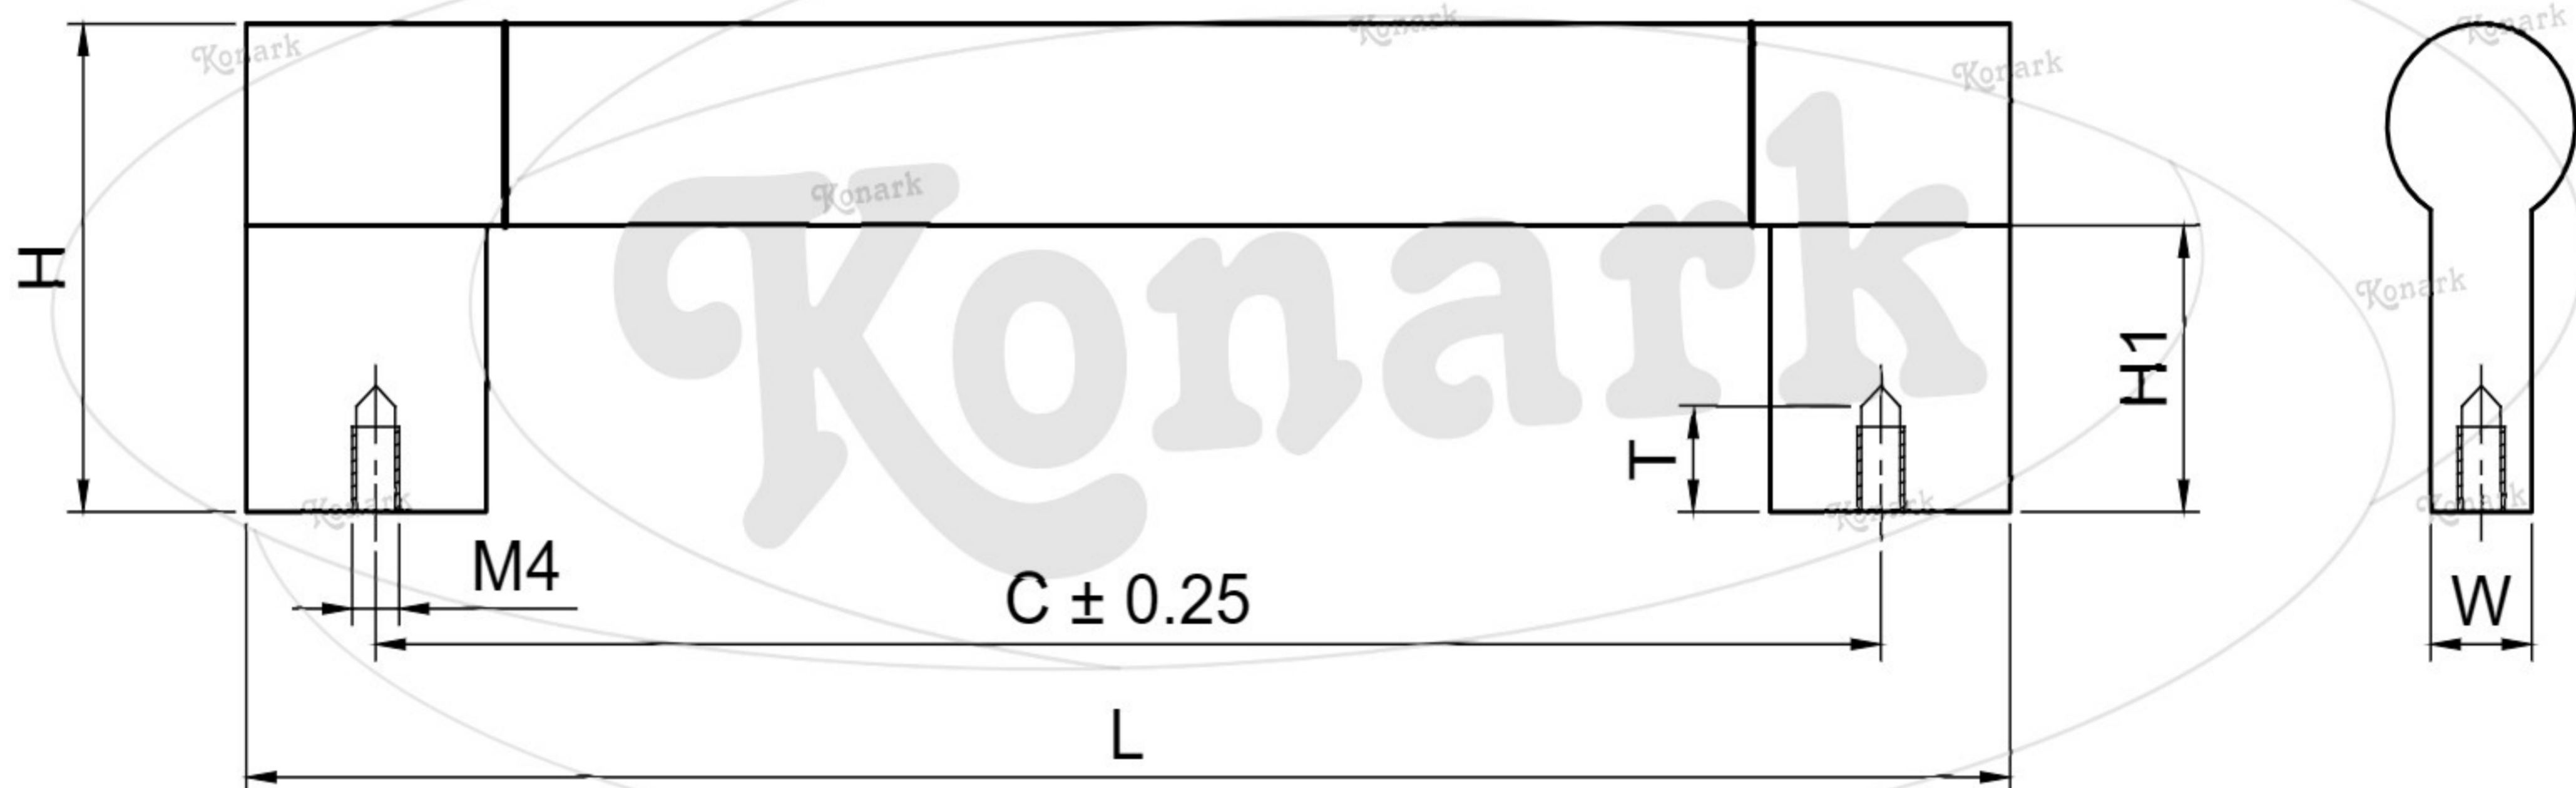

Model : EFH-070

Finish	Size	Product Code	C	L	H	W	H1	T
MT	96mm	EFH-070 96	96	118	38.7	8.6	22.7	10
CP	128mm	EFH-070 128	128	150	38.7	8.6	22.7	10
SP								
MC	160mm	EFH-070 160	160	182	38.7	8.6	22.7	10
BM								
RG	192mm	EFH-070 192	192	214	38.7	8.6	22.7	10
BA								
CA	224mm	EFH-070 224	224	246	38.7	8.6	22.7	10