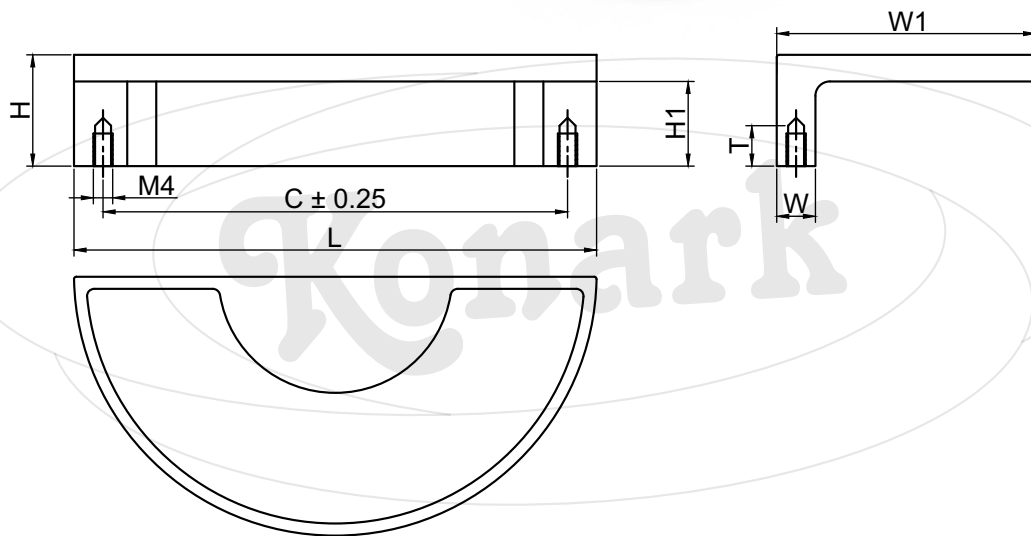

Model : CH-007

Finish	Size	Product Code	C	L	H	W	H1	W1	T
MT	64mm	CH-007 64	64	76	19	8	15	37.5	6
CP	96mm	CH-007 96	96	108	23	8	17.5	53.5	6
SP									
MC									
BM									
RG									
BA									
CA									