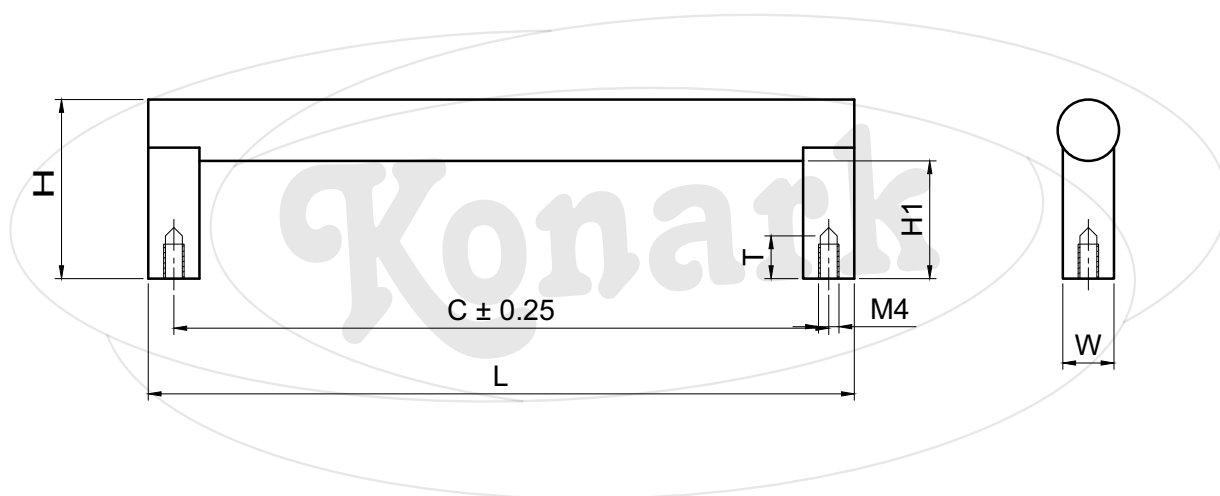

Model : EFH-071

Finish	Size	Product Code	C	L	H	W	H1	T
MT	128mm	EFH-071 128	128	138	35	10	23	5
CP	224mm	EFH-071 224	224	234	35	10	23	5
SP								
MC								
BM								
RG								
BA								
CA								

FINISH: