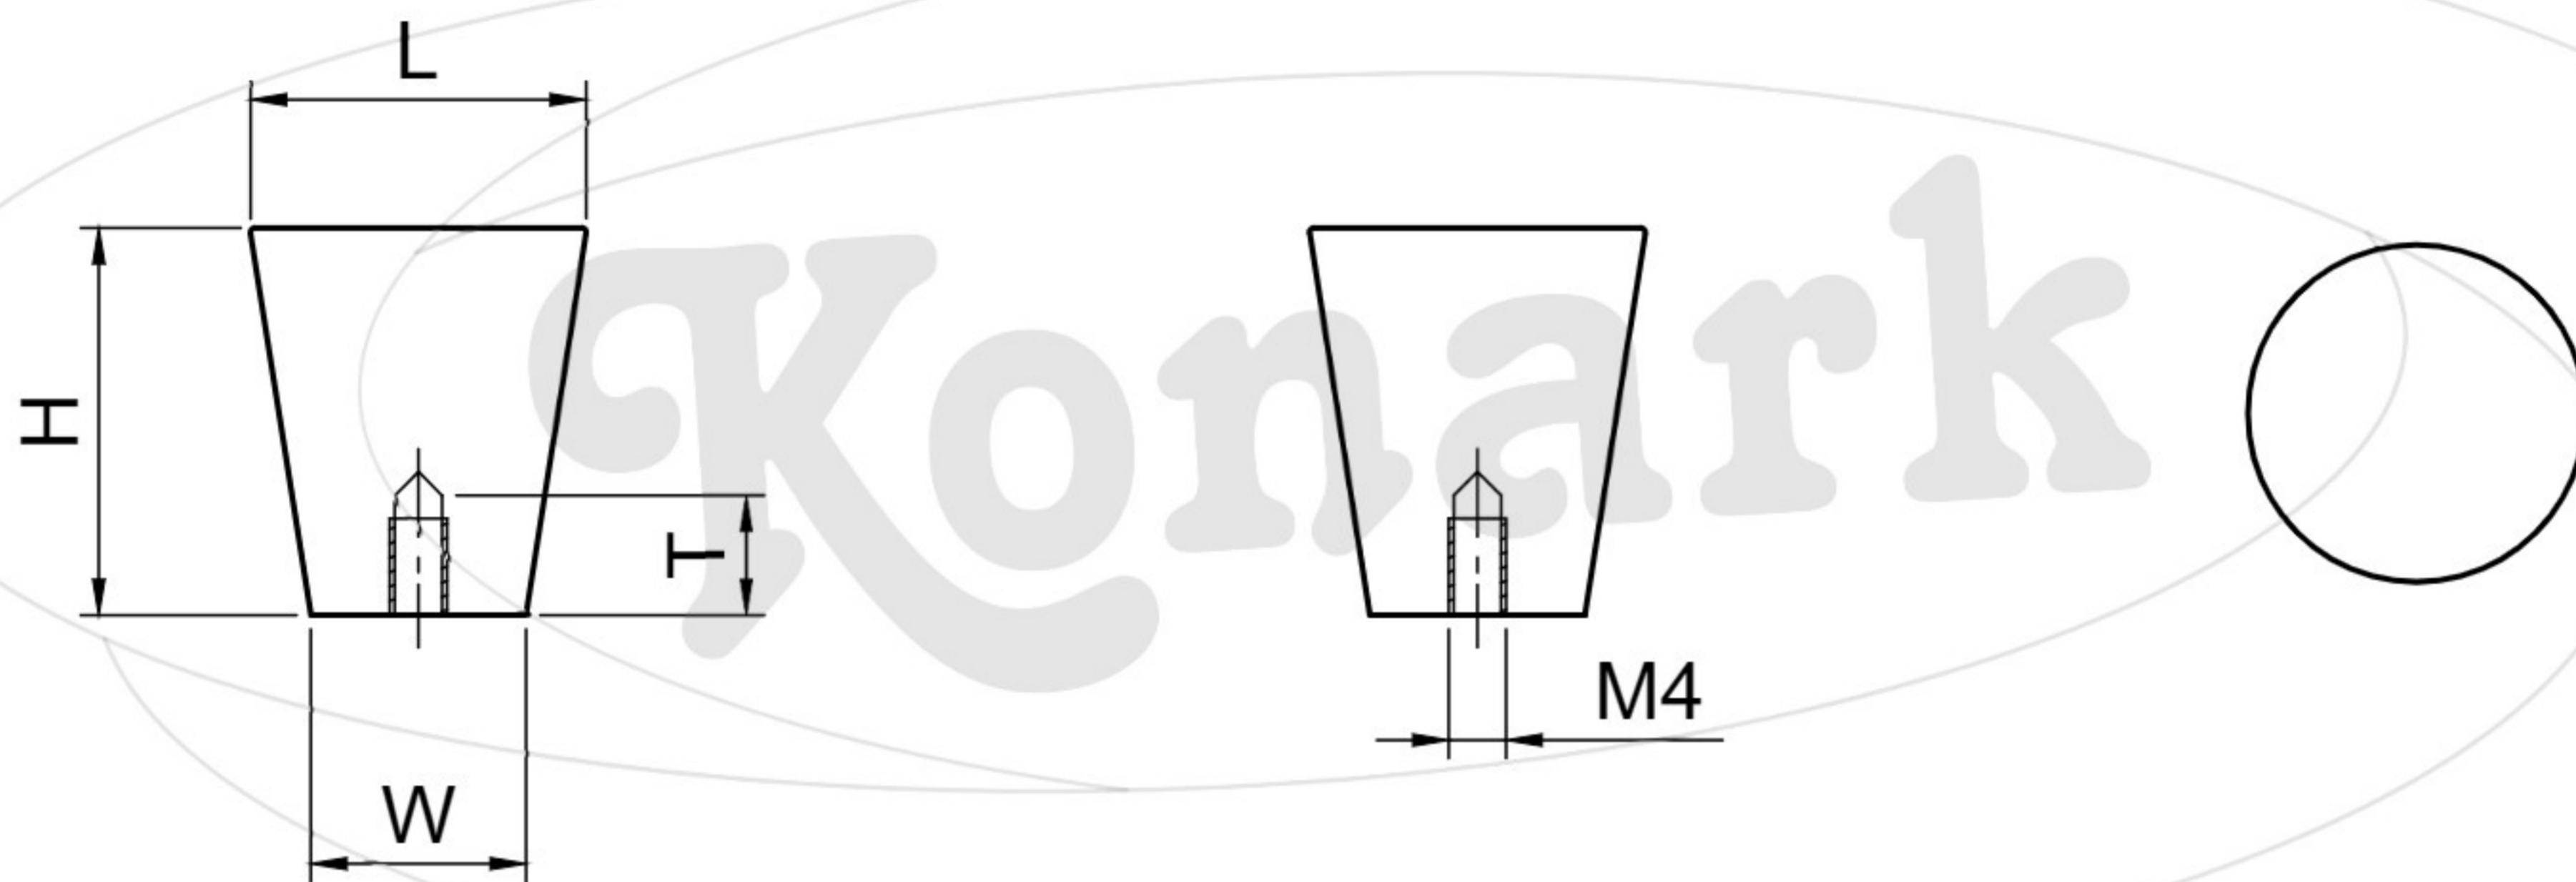

**Model : DFK-072**

Finish	Size	Product Code	L	H	W	H1	T
MT CP SP MC BM RG BA CA	<b>ST</b>	DFK-072 ST	23.5	27	15		8