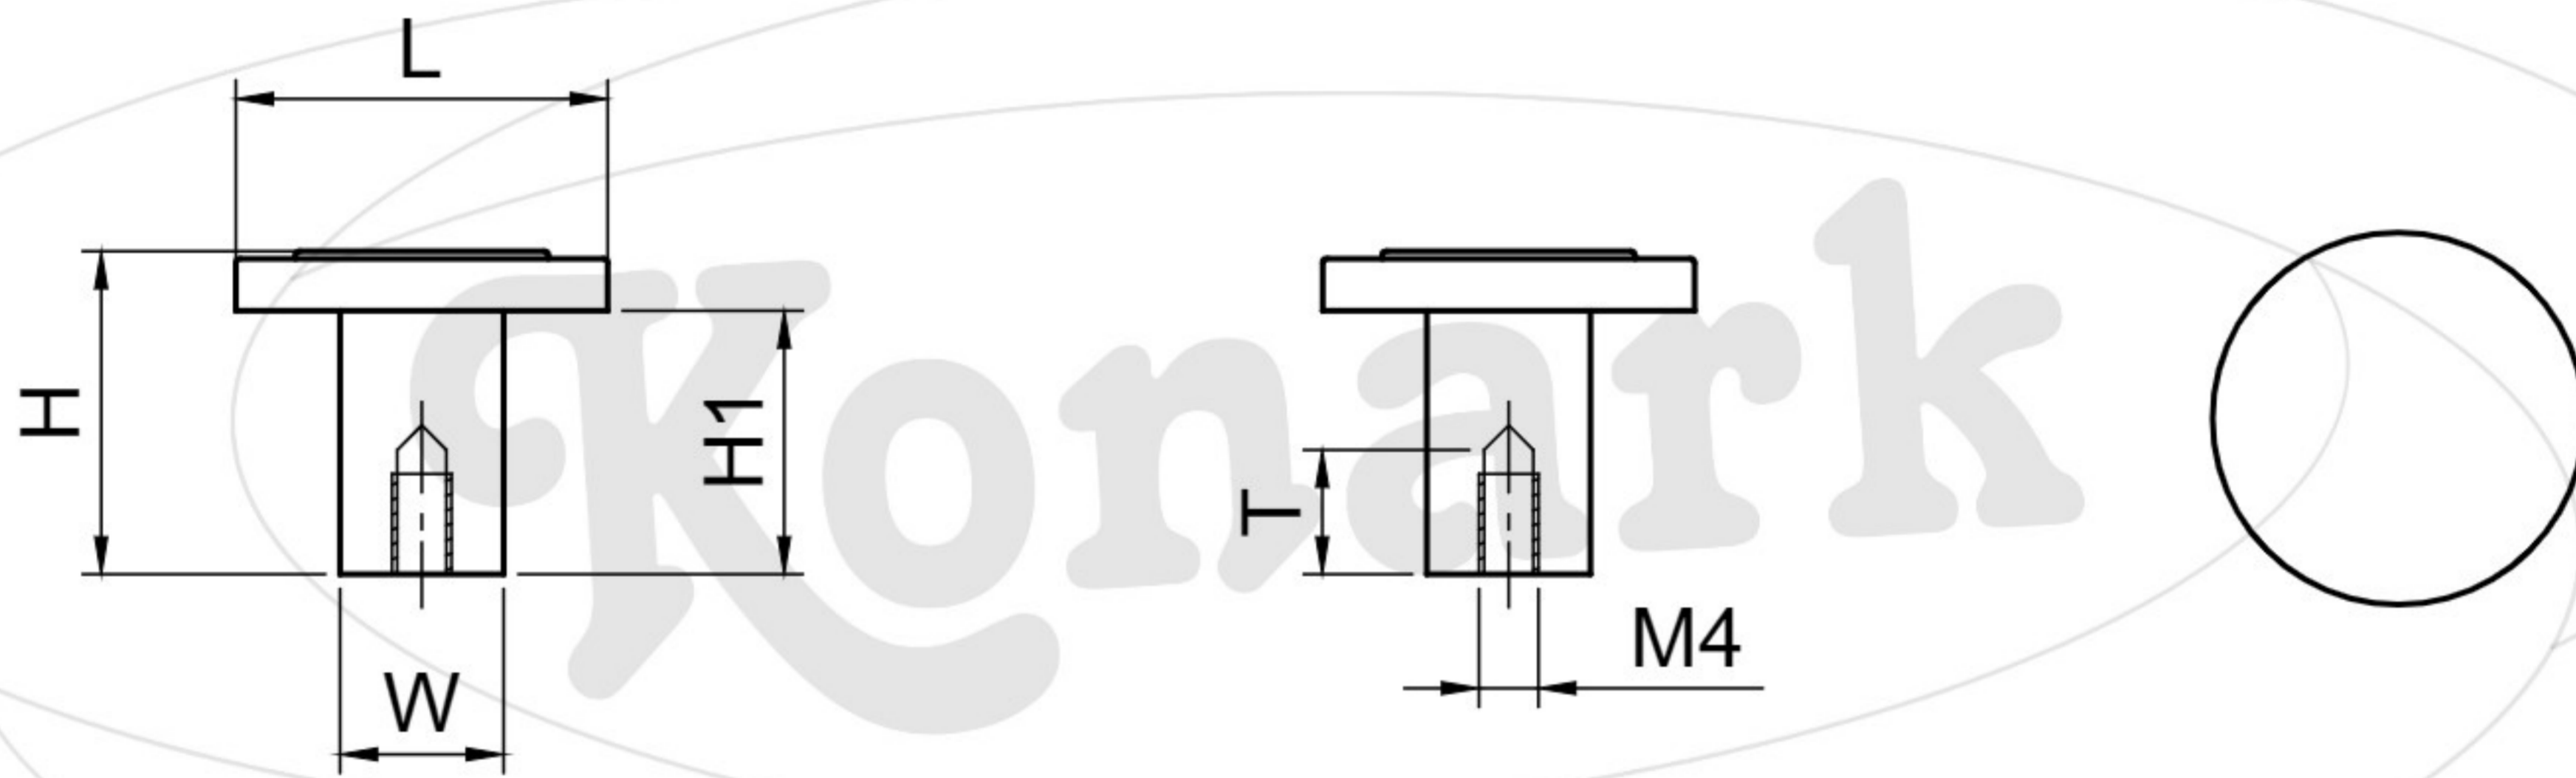

**Model : DFK-077**

Finish	Size	Product Code	L	H	W	H1	T
MT CP SP MC BM RG BA CA	<b>ST</b>	DFK-077 ST	25	21.7	11	17.7	8