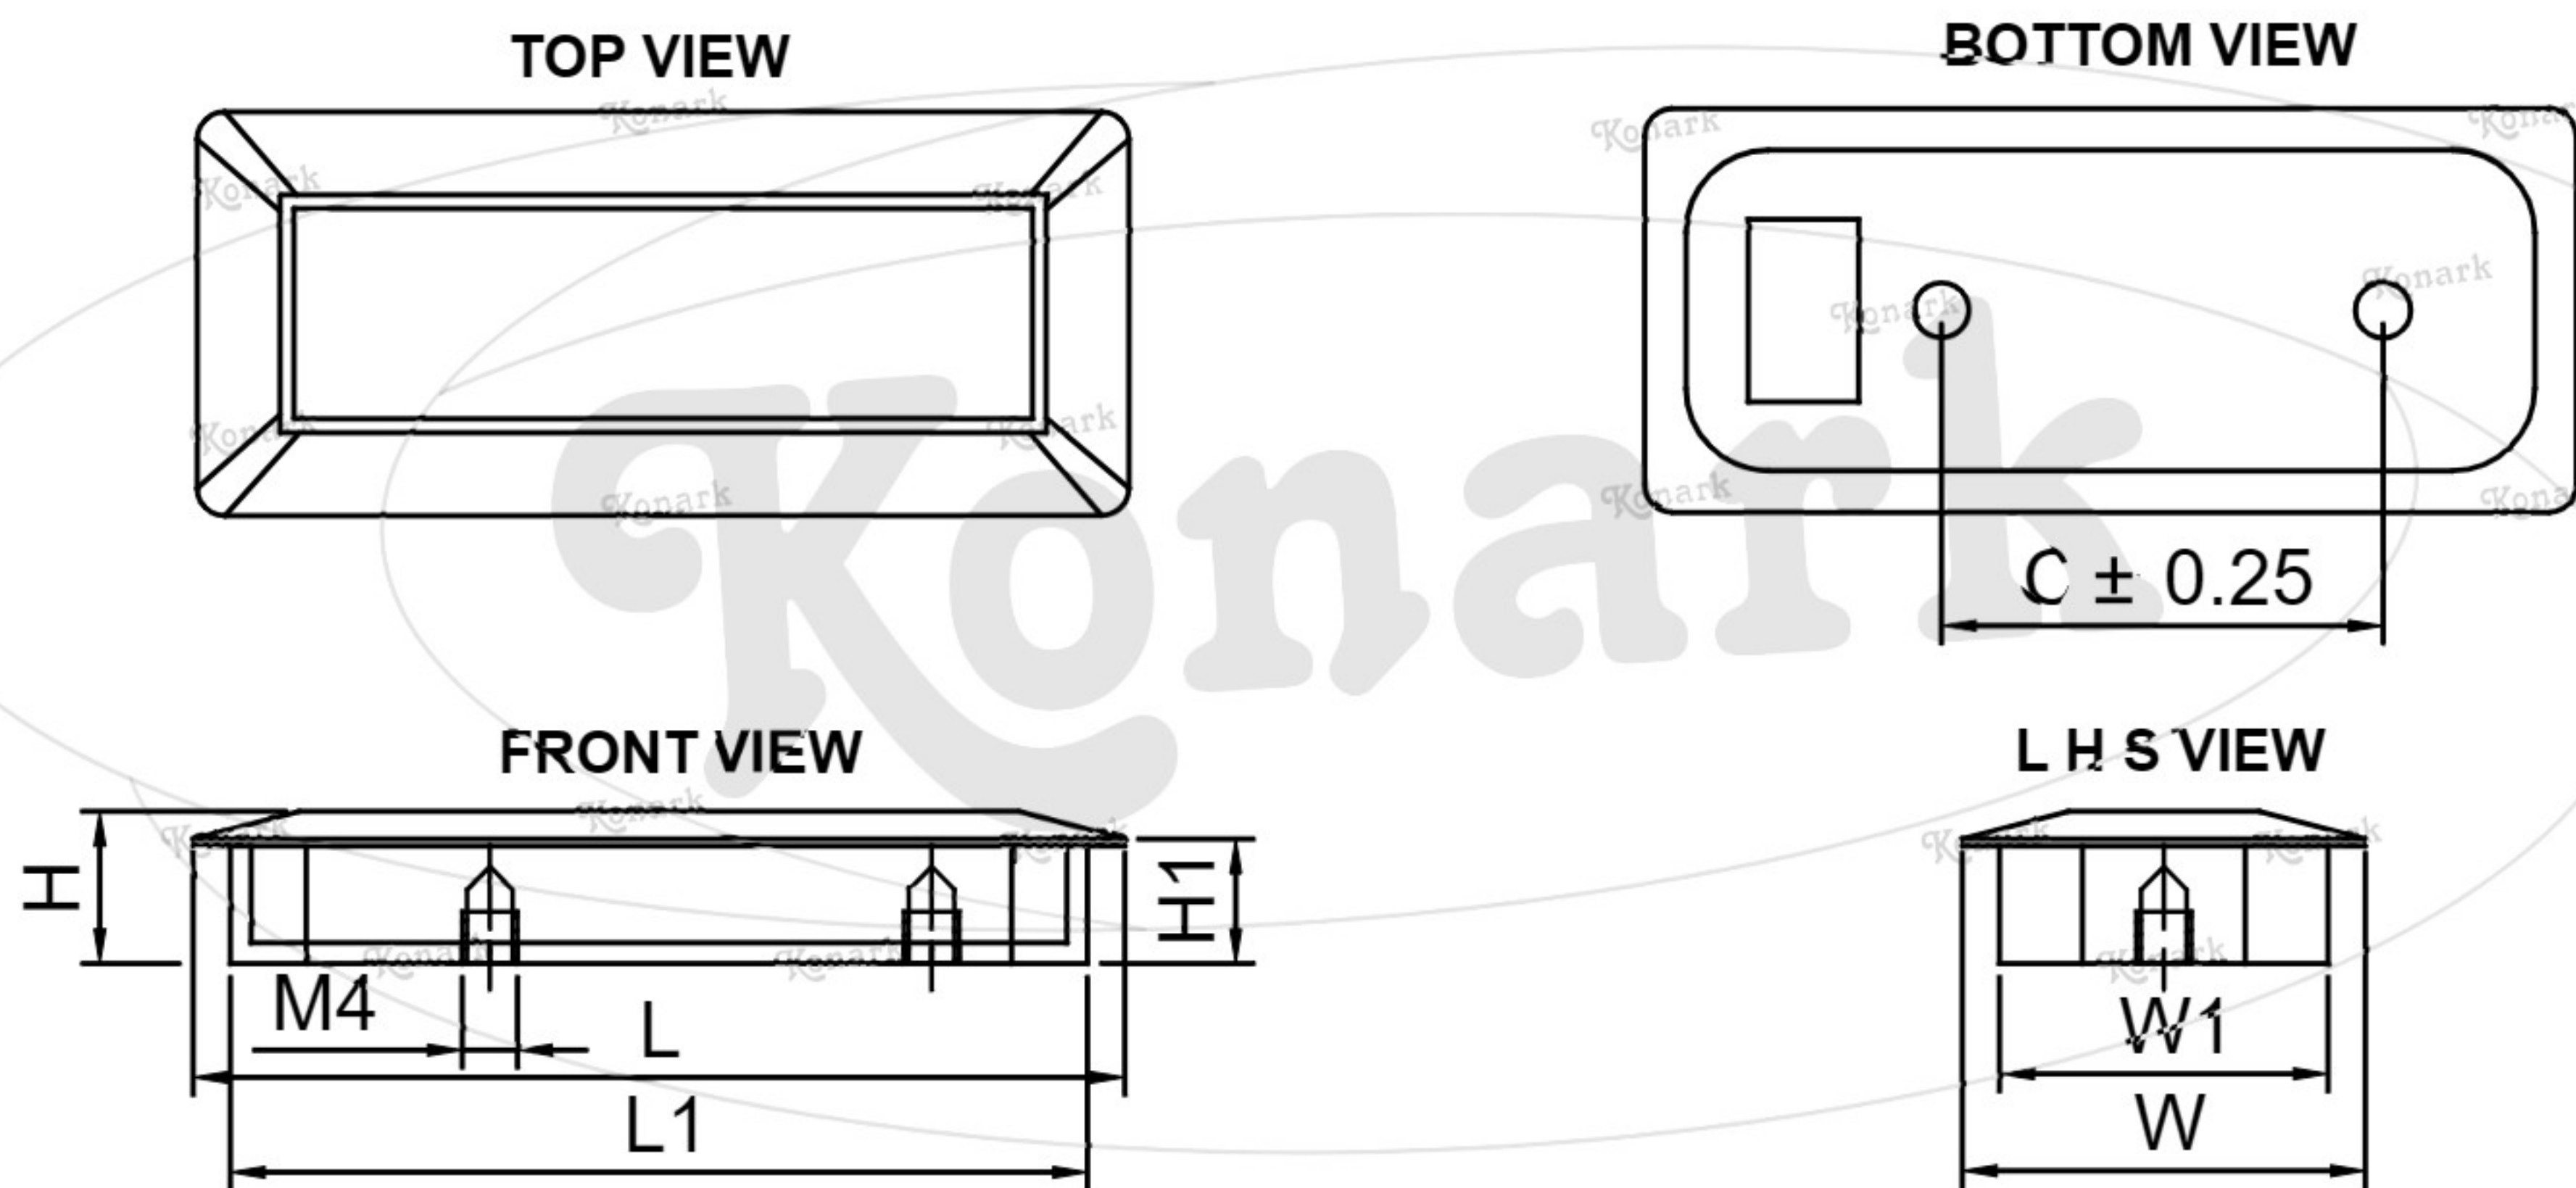

Model : RFH-061

Finish	Size	Product Code	C	L	H	W	H1	T	L1	W1
MT	32mm	RFH-061 32	32	67	11	29	9	5	62	24
CP										
SP										
MC										
BM										
RG										
BA										
CA										