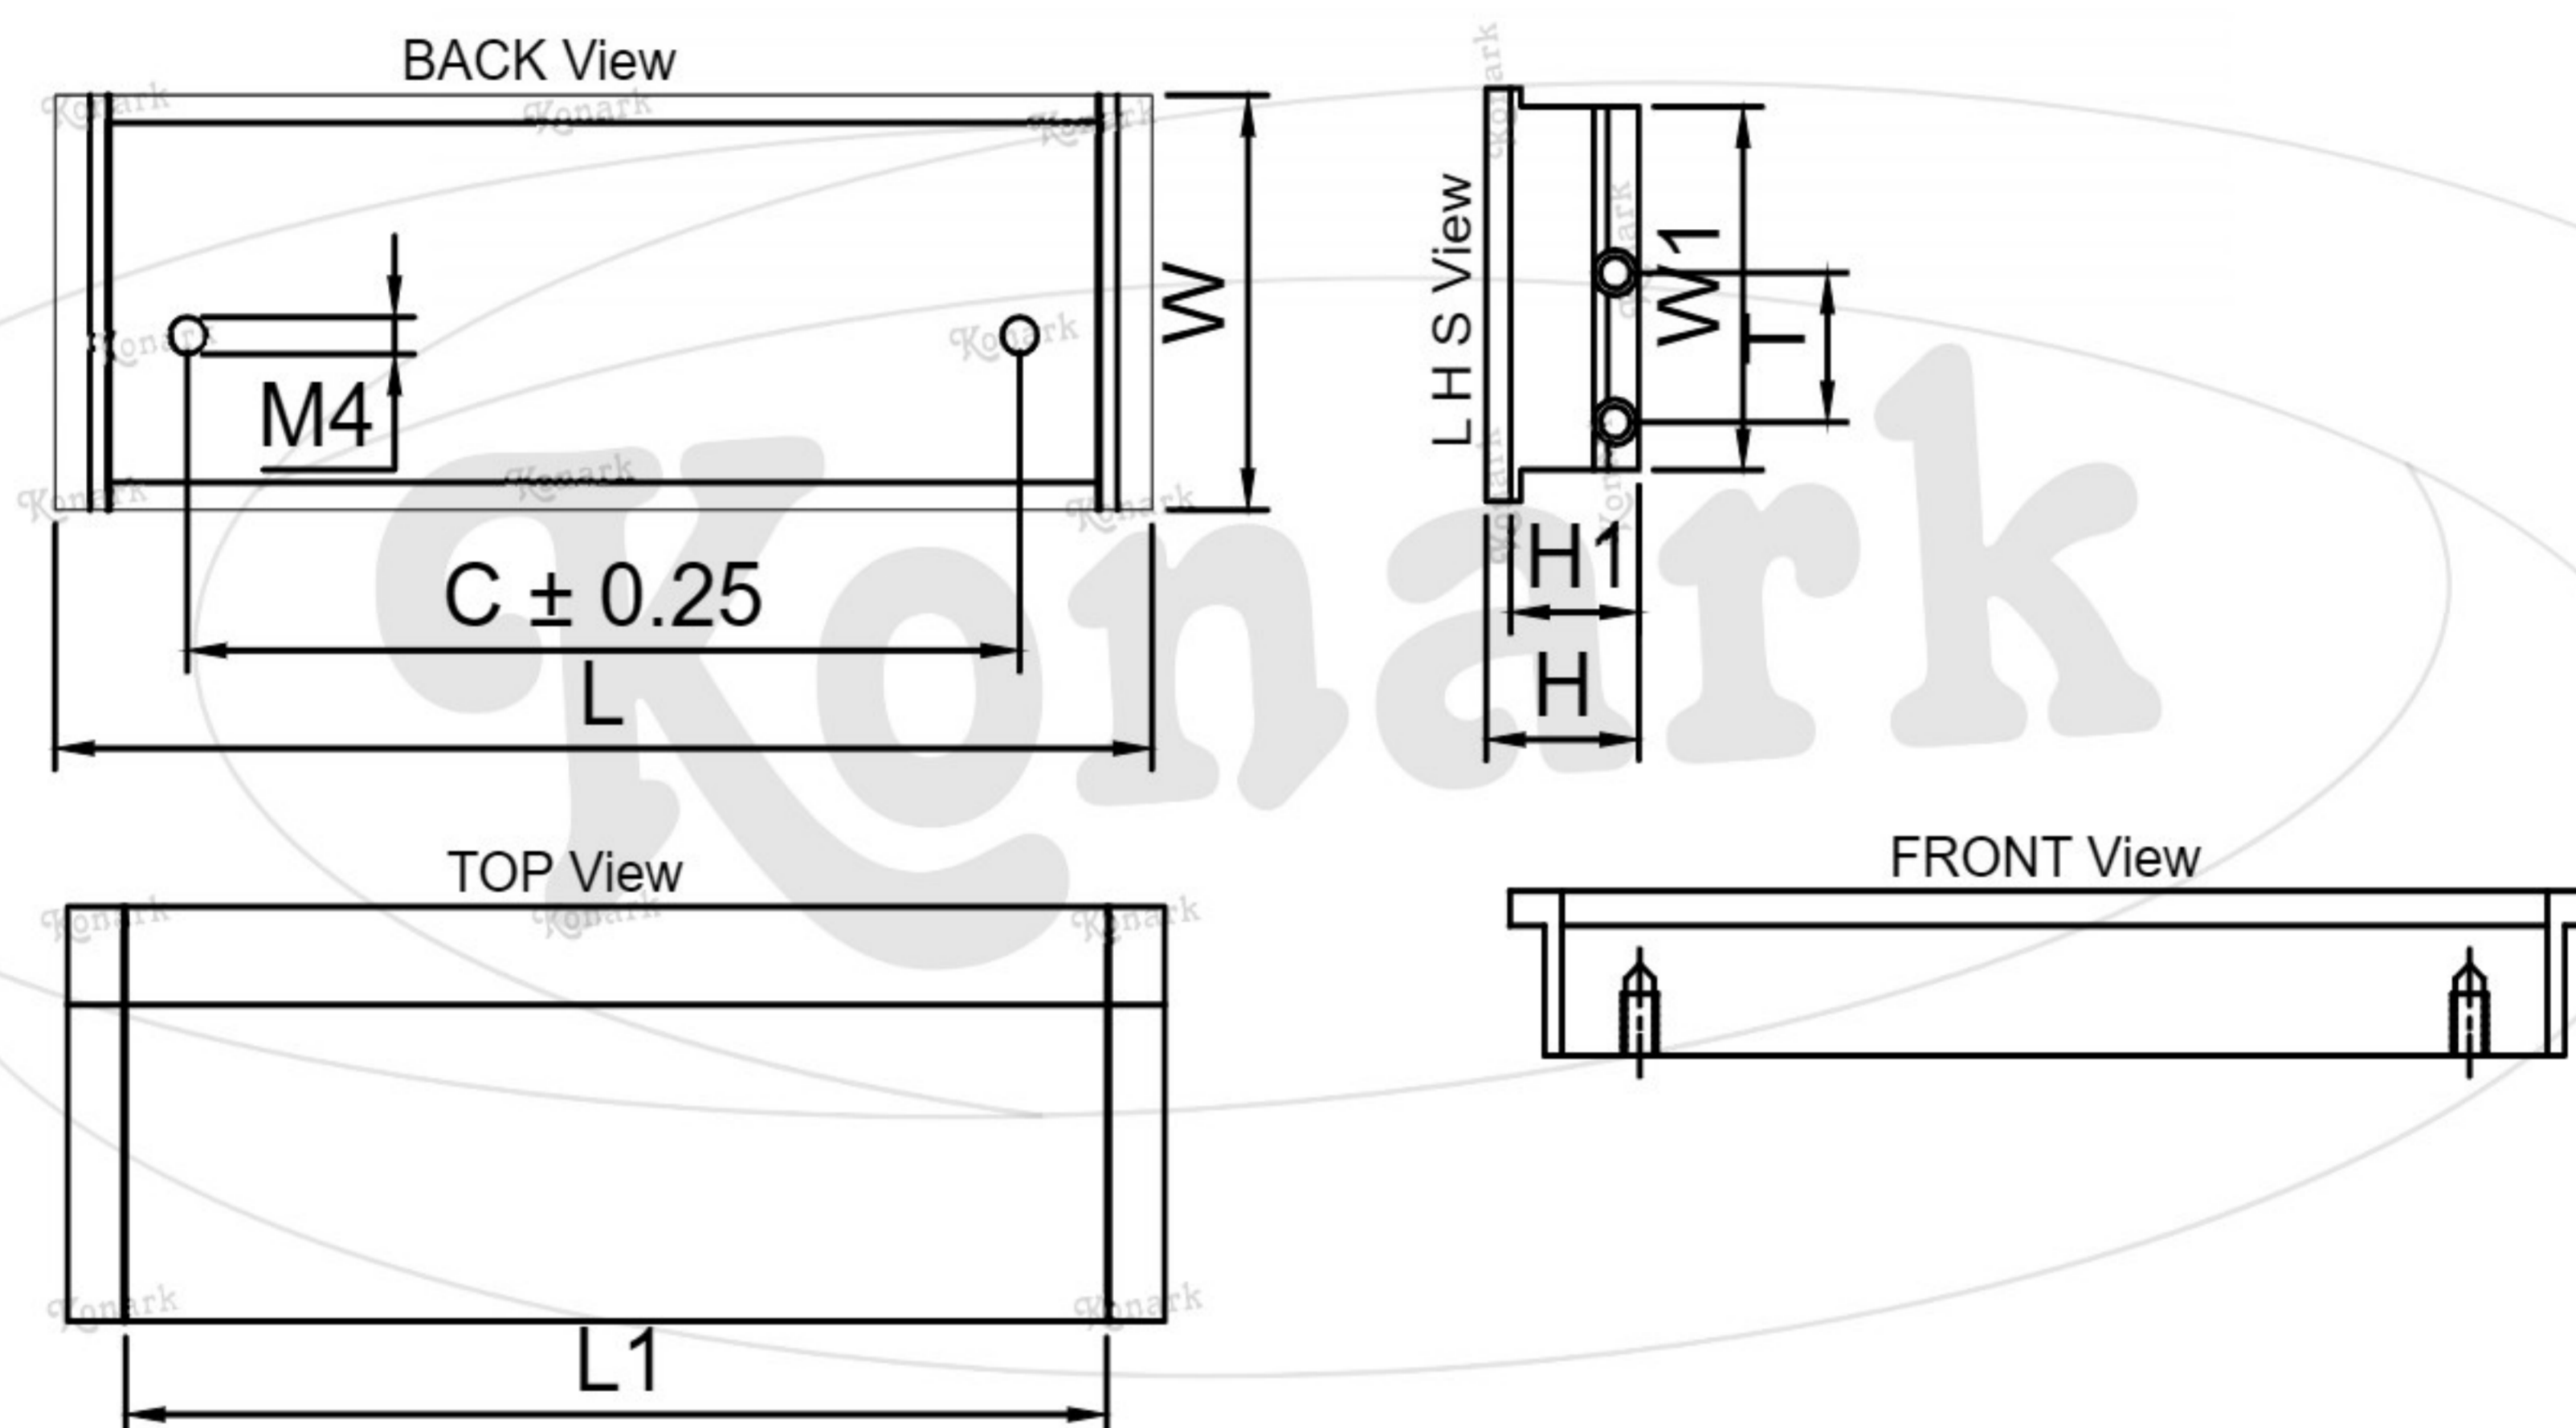

Model : RFH-001

Finish	Size	Product Code	C	L	H	W	H1	T	L1	W1
MT CP SP MC BM RG BA CA	64mm	RFH-001 64	64	94	18	45	14	5	86	39
	96mm	RFH-001 96	96	126	18	45	14	5	118	39
	128mm	RFH-001 128	128	158	18	45	14	5	150	39
	160mm	RFH-001 160	160	190	18	45	14	5	182	39
	192mm	RFH-001 192	192	222	18	45	14	5	214	39
	224mm	RFH-001 224	224	254	18	45	14	5	246	39