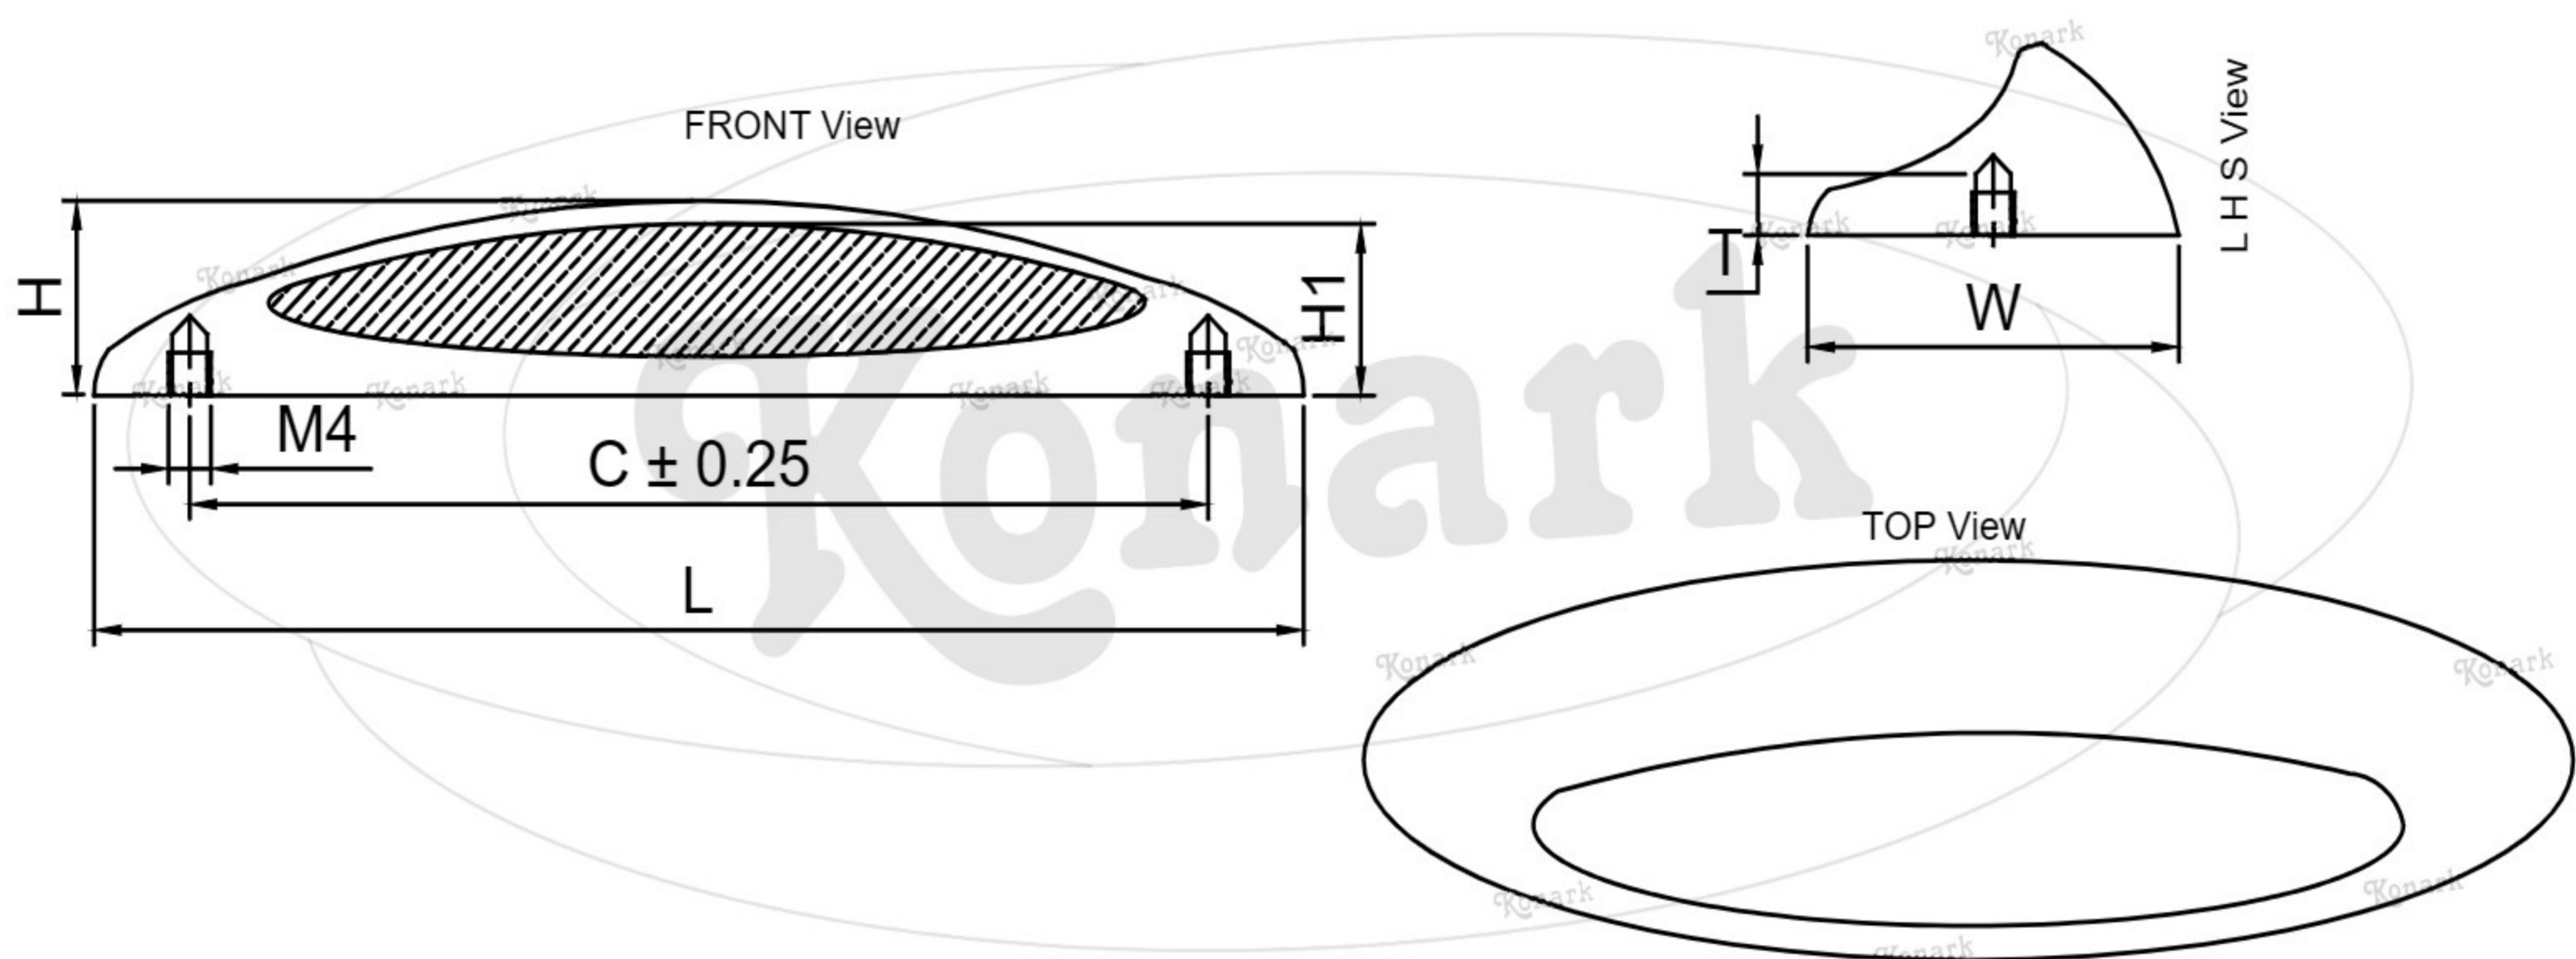

Model : RFH-014

Finish	Size	Product Code	C	L	H	W	H1	T	L1	W1
MT CP SP	96mm	RFH-014 96	96	114	17	35	15	6		
	128mm	RFH-014 128	128	146	17	35	15	6		
	160mm	RFH-014 160	160	188	17	35	15	6		
MC BM RG BA CA										