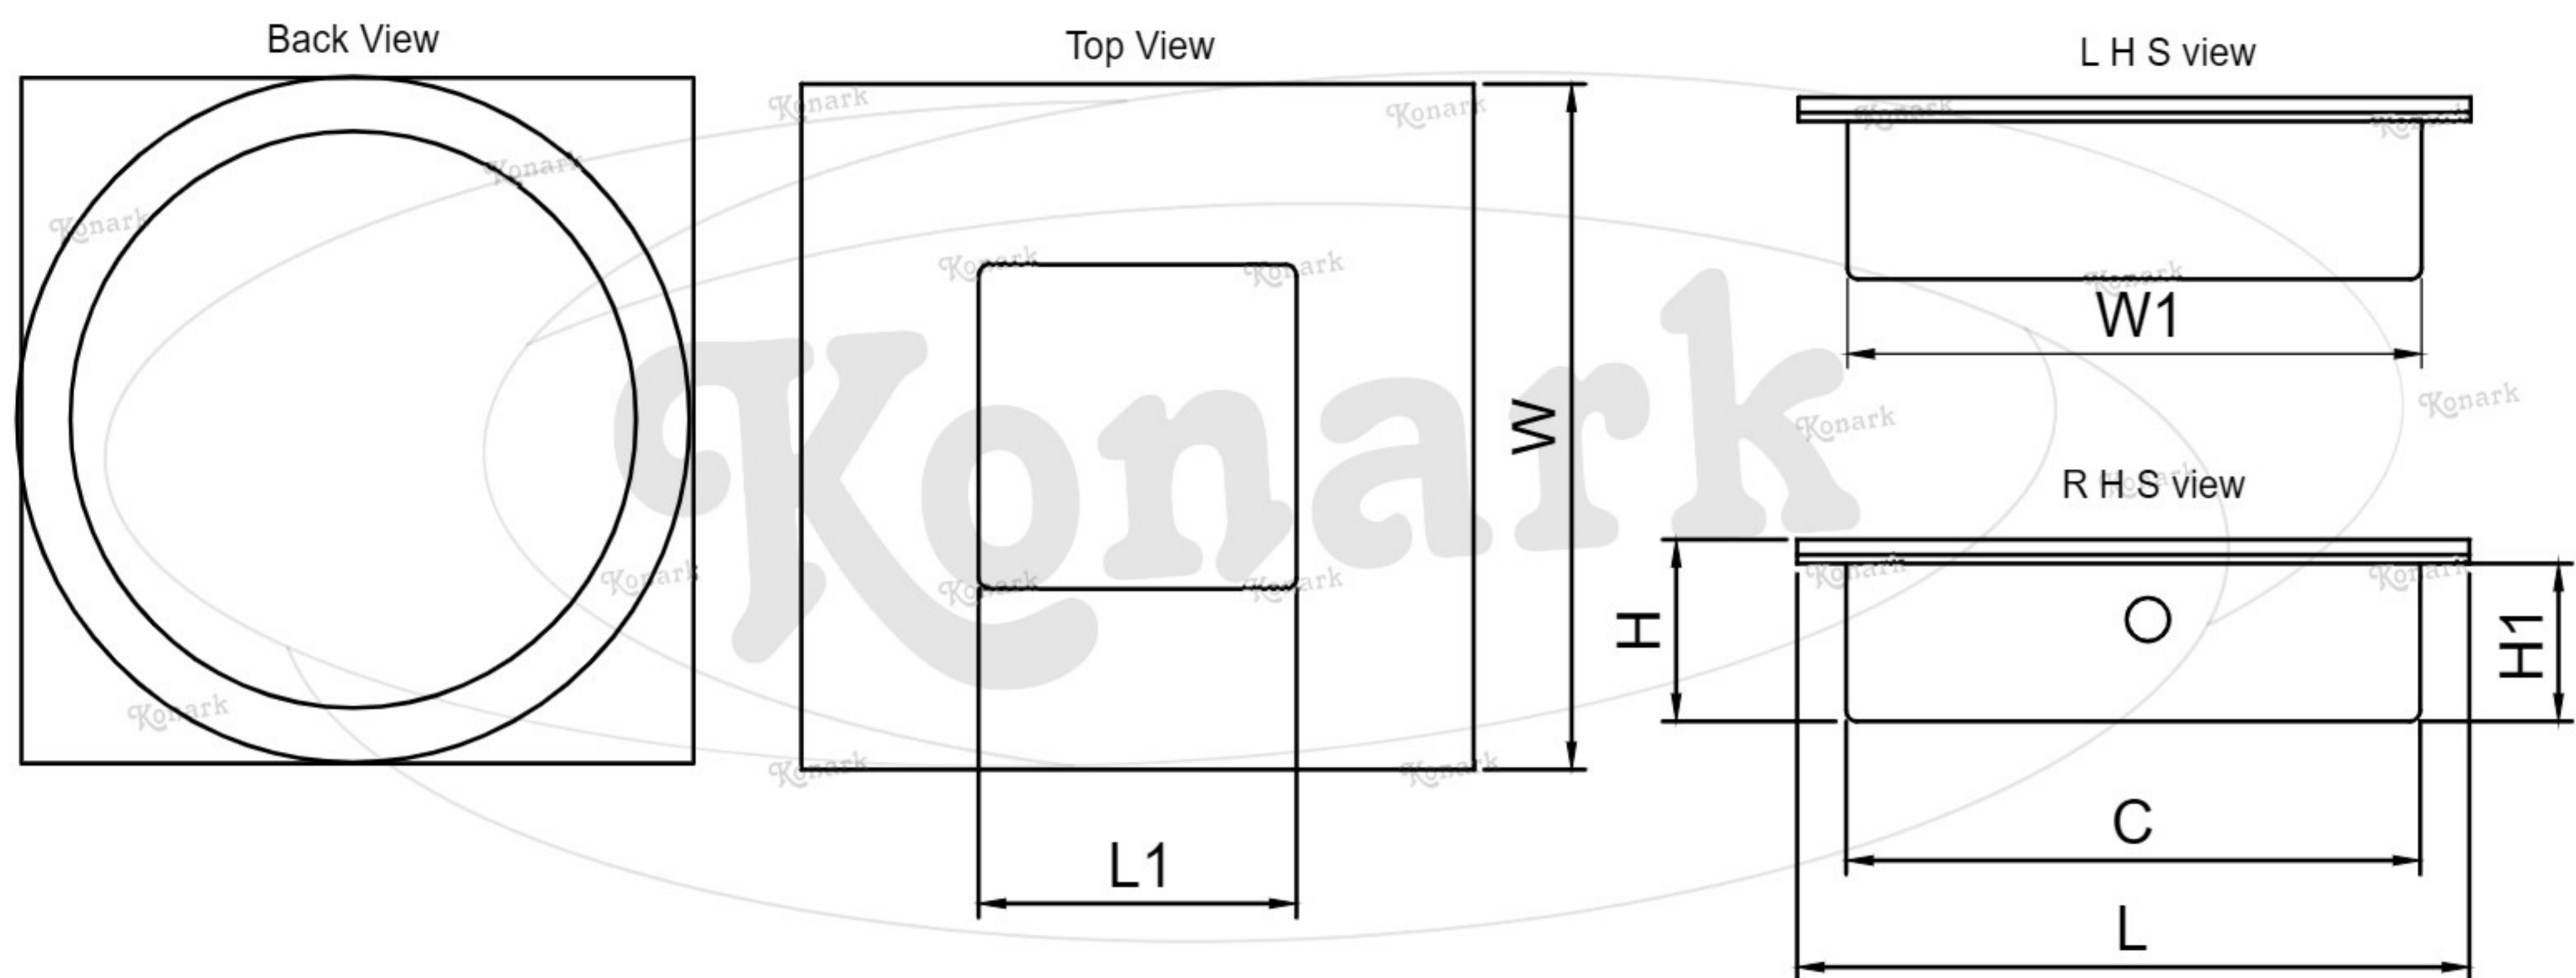

## Model : RFH-015

Finish	Size	Product Code	C	L	H	W	H1	T	L1	W1
MT CP SP MC BM RG BA CA	54mm	RFH-015 54	54	63	16	63	15		32	54