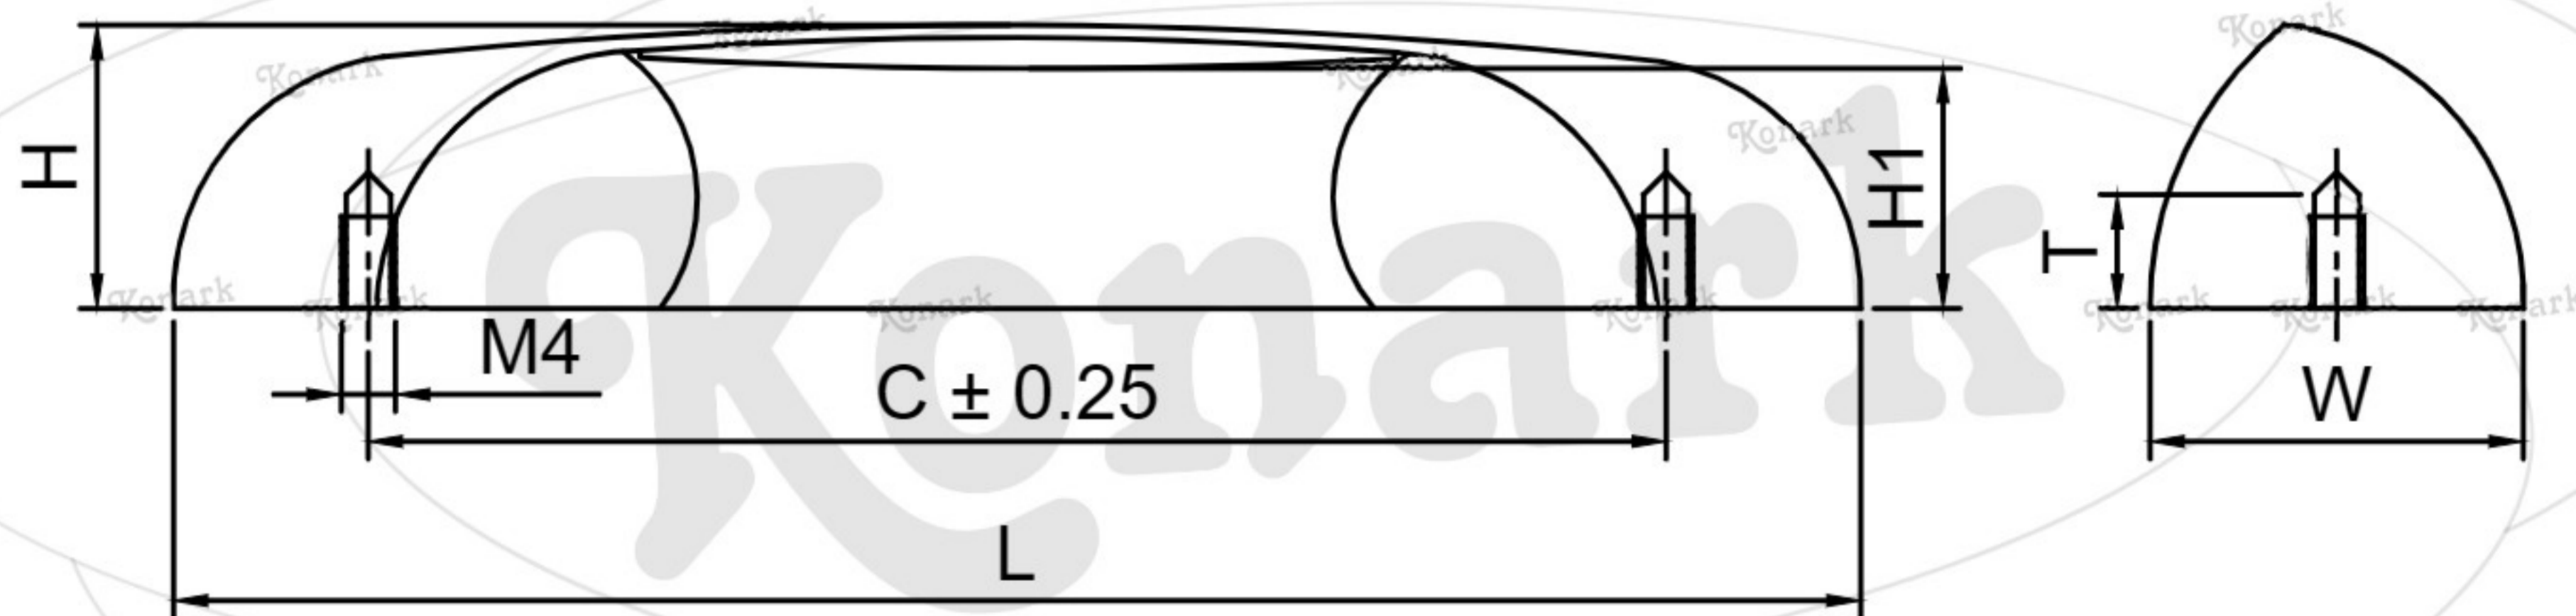

## Model : RFH-016

Finish	Size	Product Code	C	L	H	W	H1	T	L1	W1
MT CP SP	96mm	RFH-016 96	96	124	20	25	17	8		
	160mm	RFH-016 160	160	191	25	28	20	8		
	224mm	RFH-016 224	224	273	25	33	22	8		
MC BM RG BA CA										