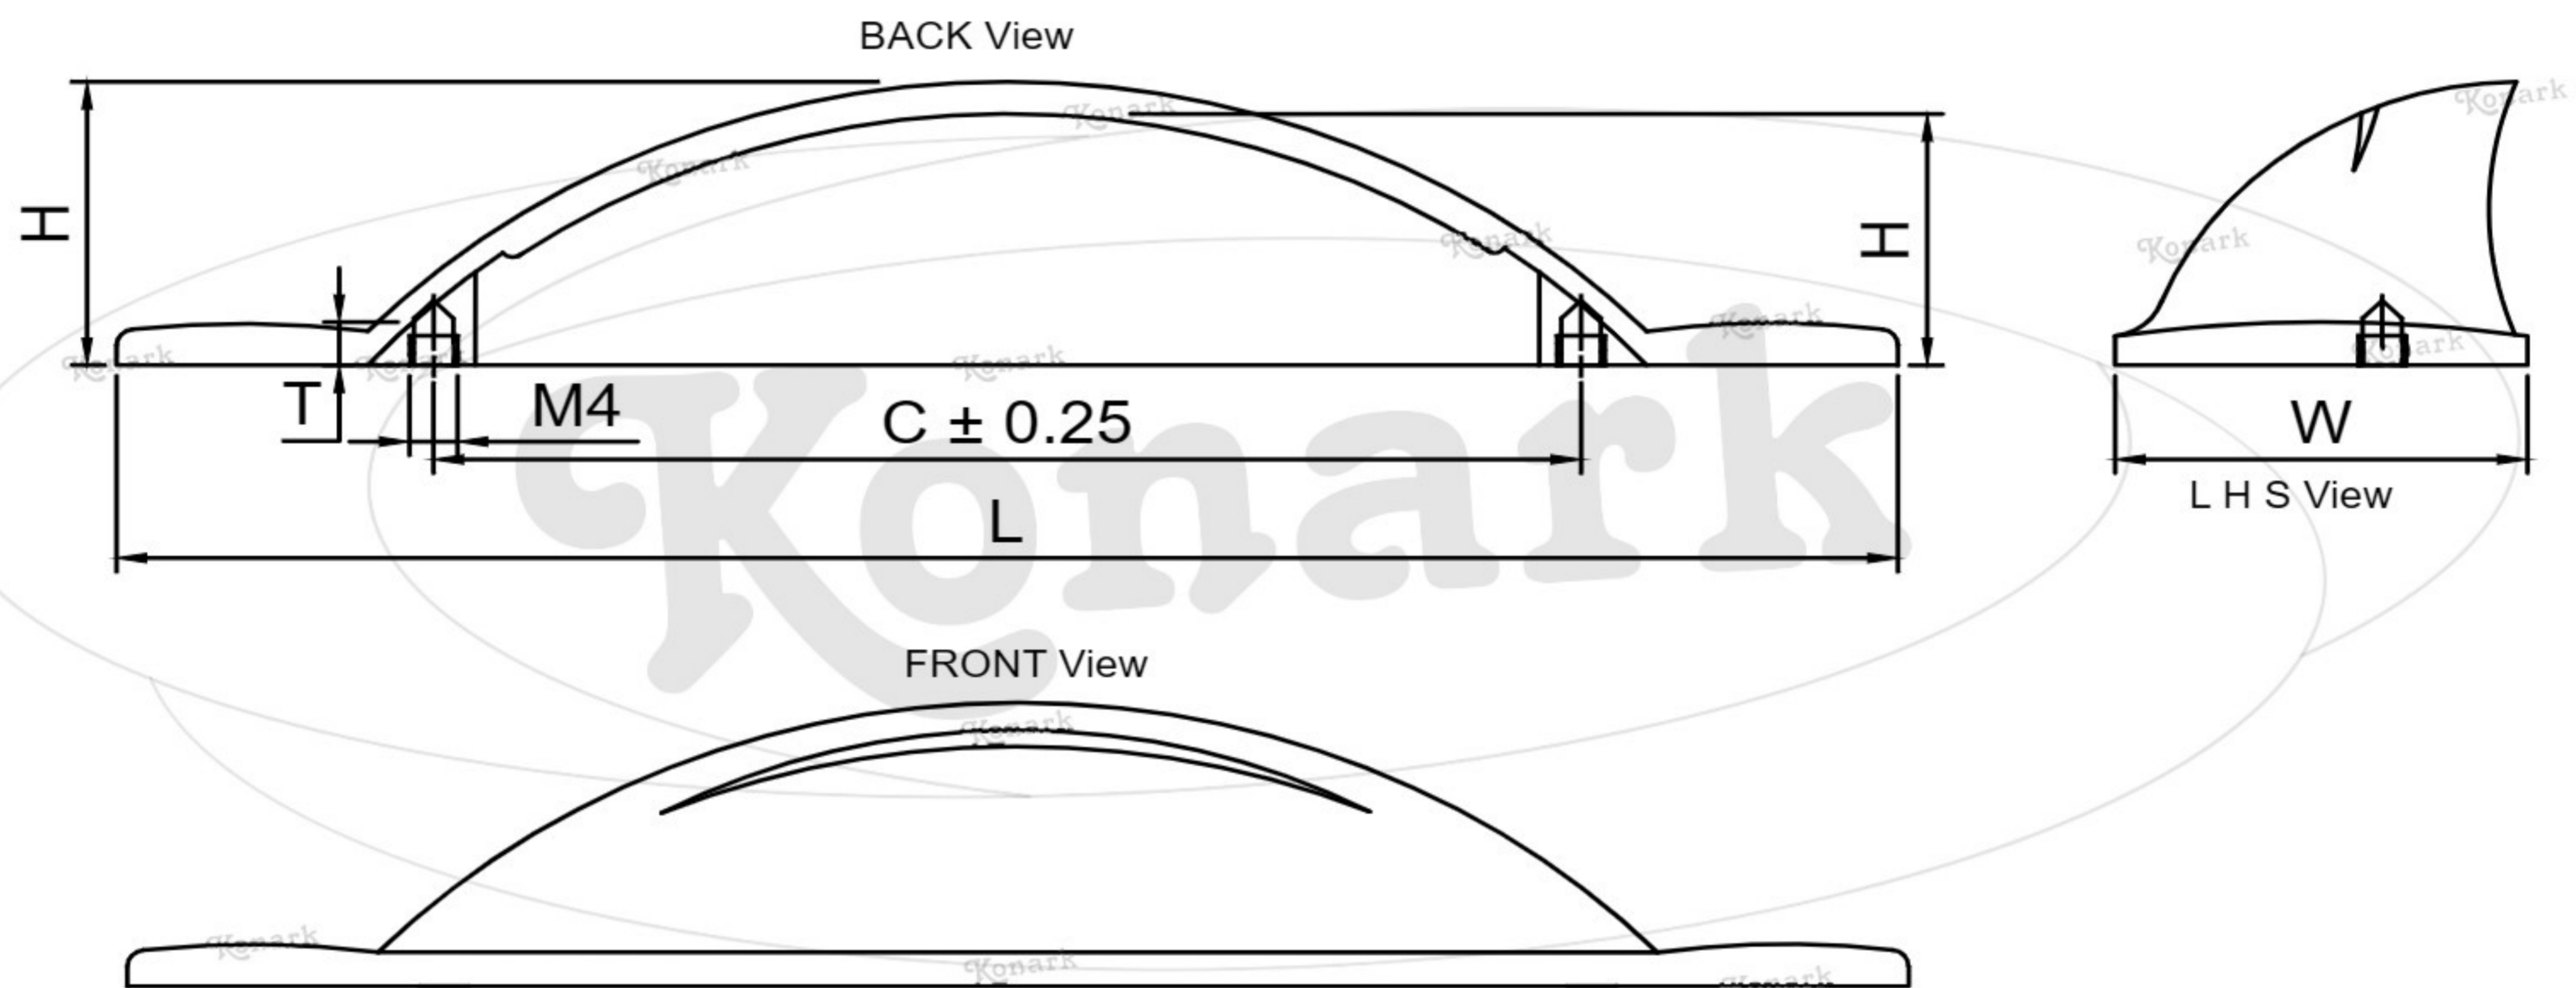

## Model : RFH-018

Finish	Size	Product Code	C	L	H	W	H1	T	L1	W1
MT CP SP	96mm	RFH-018 96	96	149	27	42	24	5		
	160mm	RFH-018 160	160	242	27	43	24	5		
	224mm	RFH-018 224	224	306	27	43	24	5		
MC BM RG BA CA										