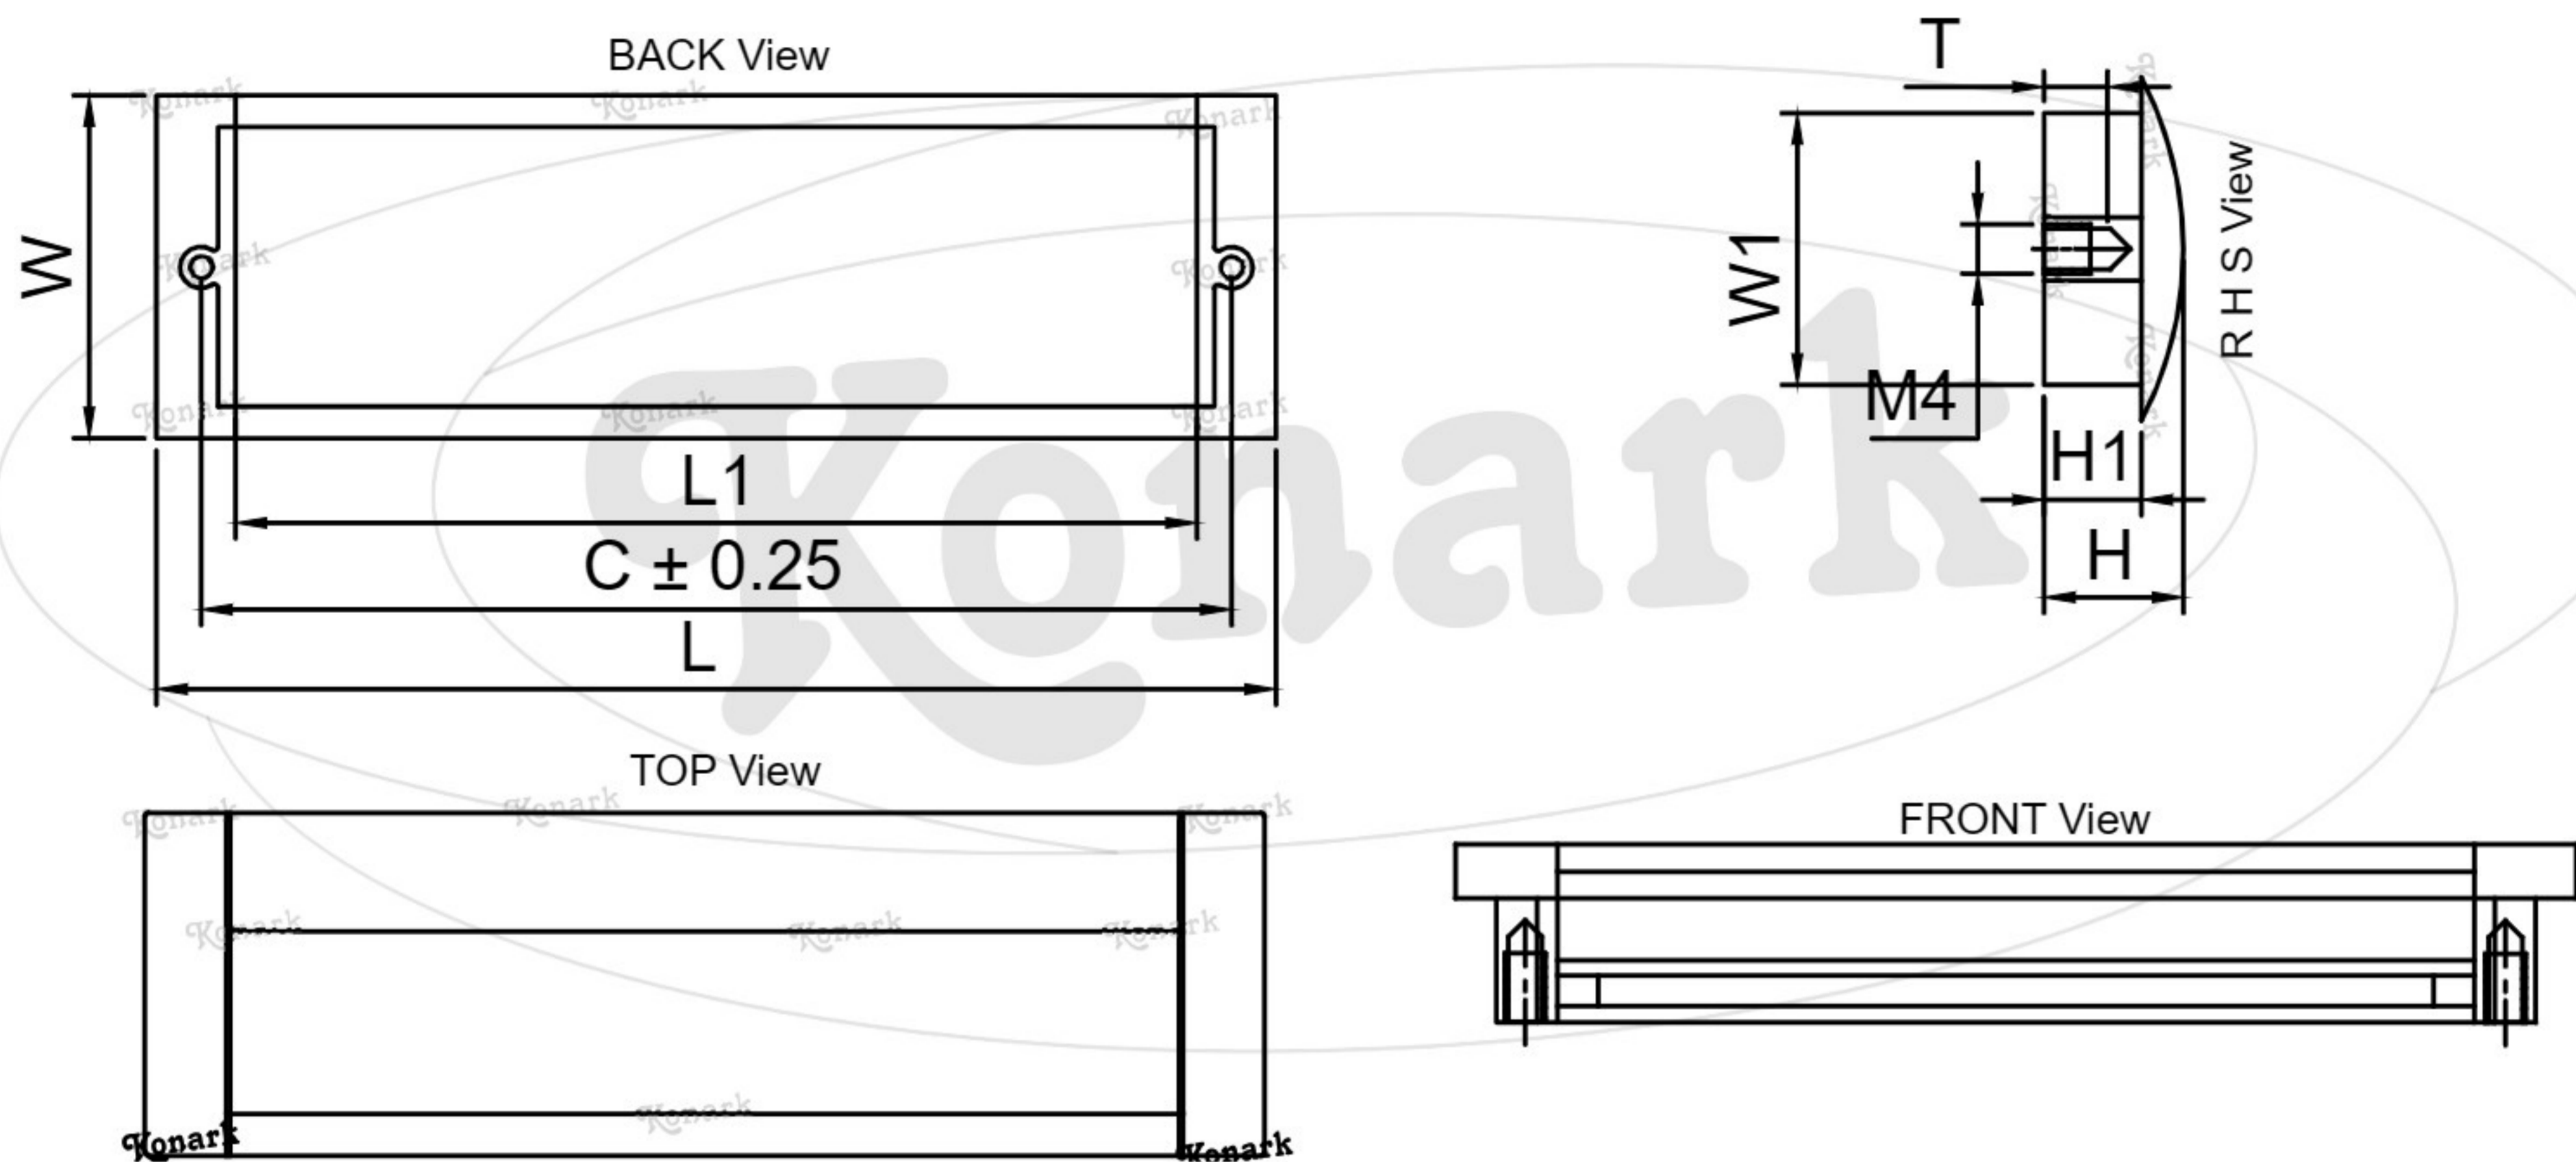

## Model : RFH-002

Finish	Size	Product Code	C	L	H	W	H1	T	L1	W1
MT CP SP MC BM RG BA CA	64mm	RFH-002 64	64	77	17	44	12	8	62	34
	96mm	RFH-002 96	96	109	17	44	12	8	94	34
	128mm	RFH-002 128	128	141	17	44	12	8	126	34
	160mm	RFH-002 160	160	173	17	44	12	8	158	34
	192mm	RFH-002 192	192	205	17	44	12	8	190	34
	224mm	RFH-002 224	224	237	17	44	12	8	222	34