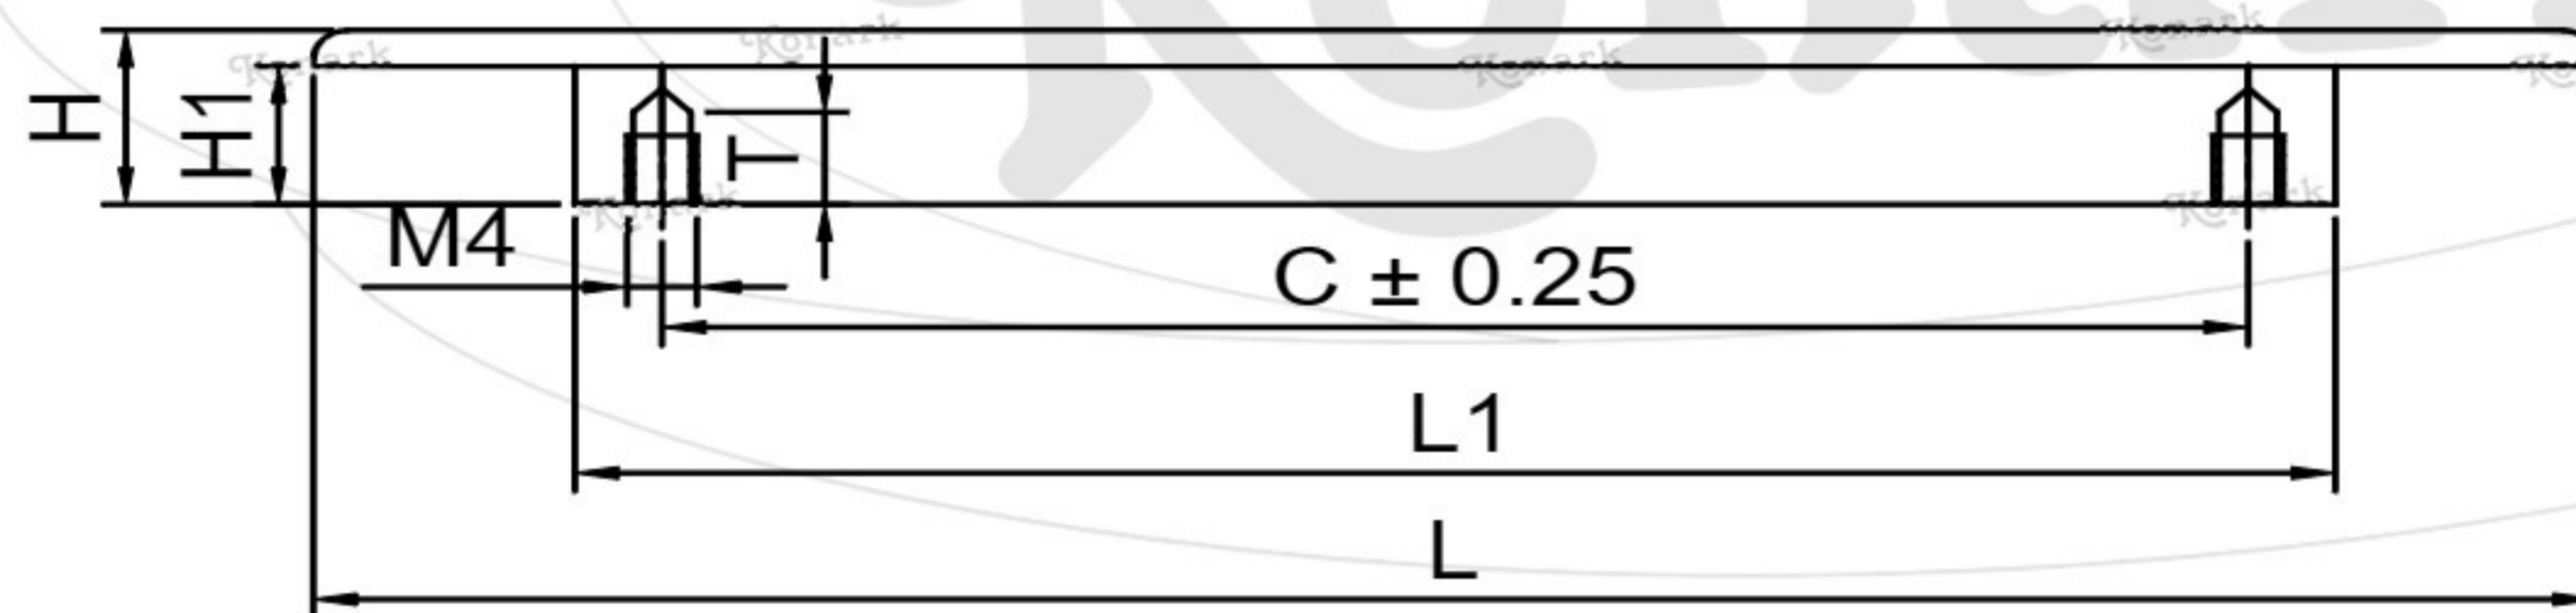

## Model : RFH-020

TOP View

FRONT View

L H S View

Finish	Size	Product Code	C	L	H	W	H1	T	L1	W1
MT CP SP	96mm	RFH-020 96	96	131	13	29	10	8	108	24
	160mm	RFH-020 160	160	205	13	29	10	8	173	24
	224mm	RFH-020 224	224	269	13	29	10	8	237	24
MC BM RG BA CA										