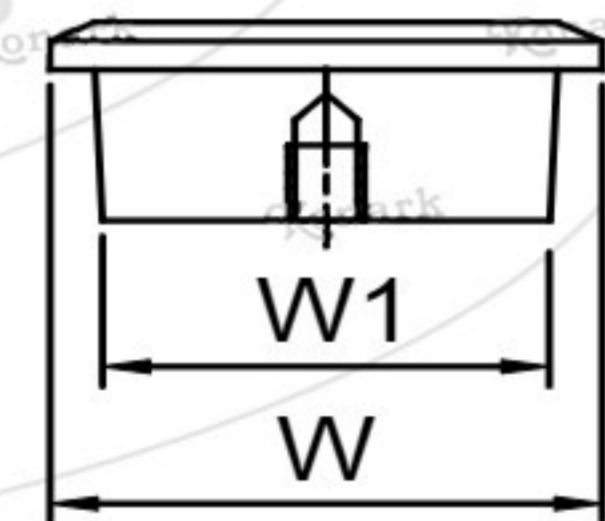

## Model : RFH-020

TOP View

FRONT View

L H S View

Finish	Size	Product Code	C	L	H	W	H1	T	L1	W1
MT CP SP	96mm	RFH-020 96	96	131	13	29	10	8	108	24
	160mm	RFH-020 160	160	205	13	29	10	8	173	24
	224mm	RFH-020 224	224	269	13	29	10	8	237	24
MC BM RG BA CA										