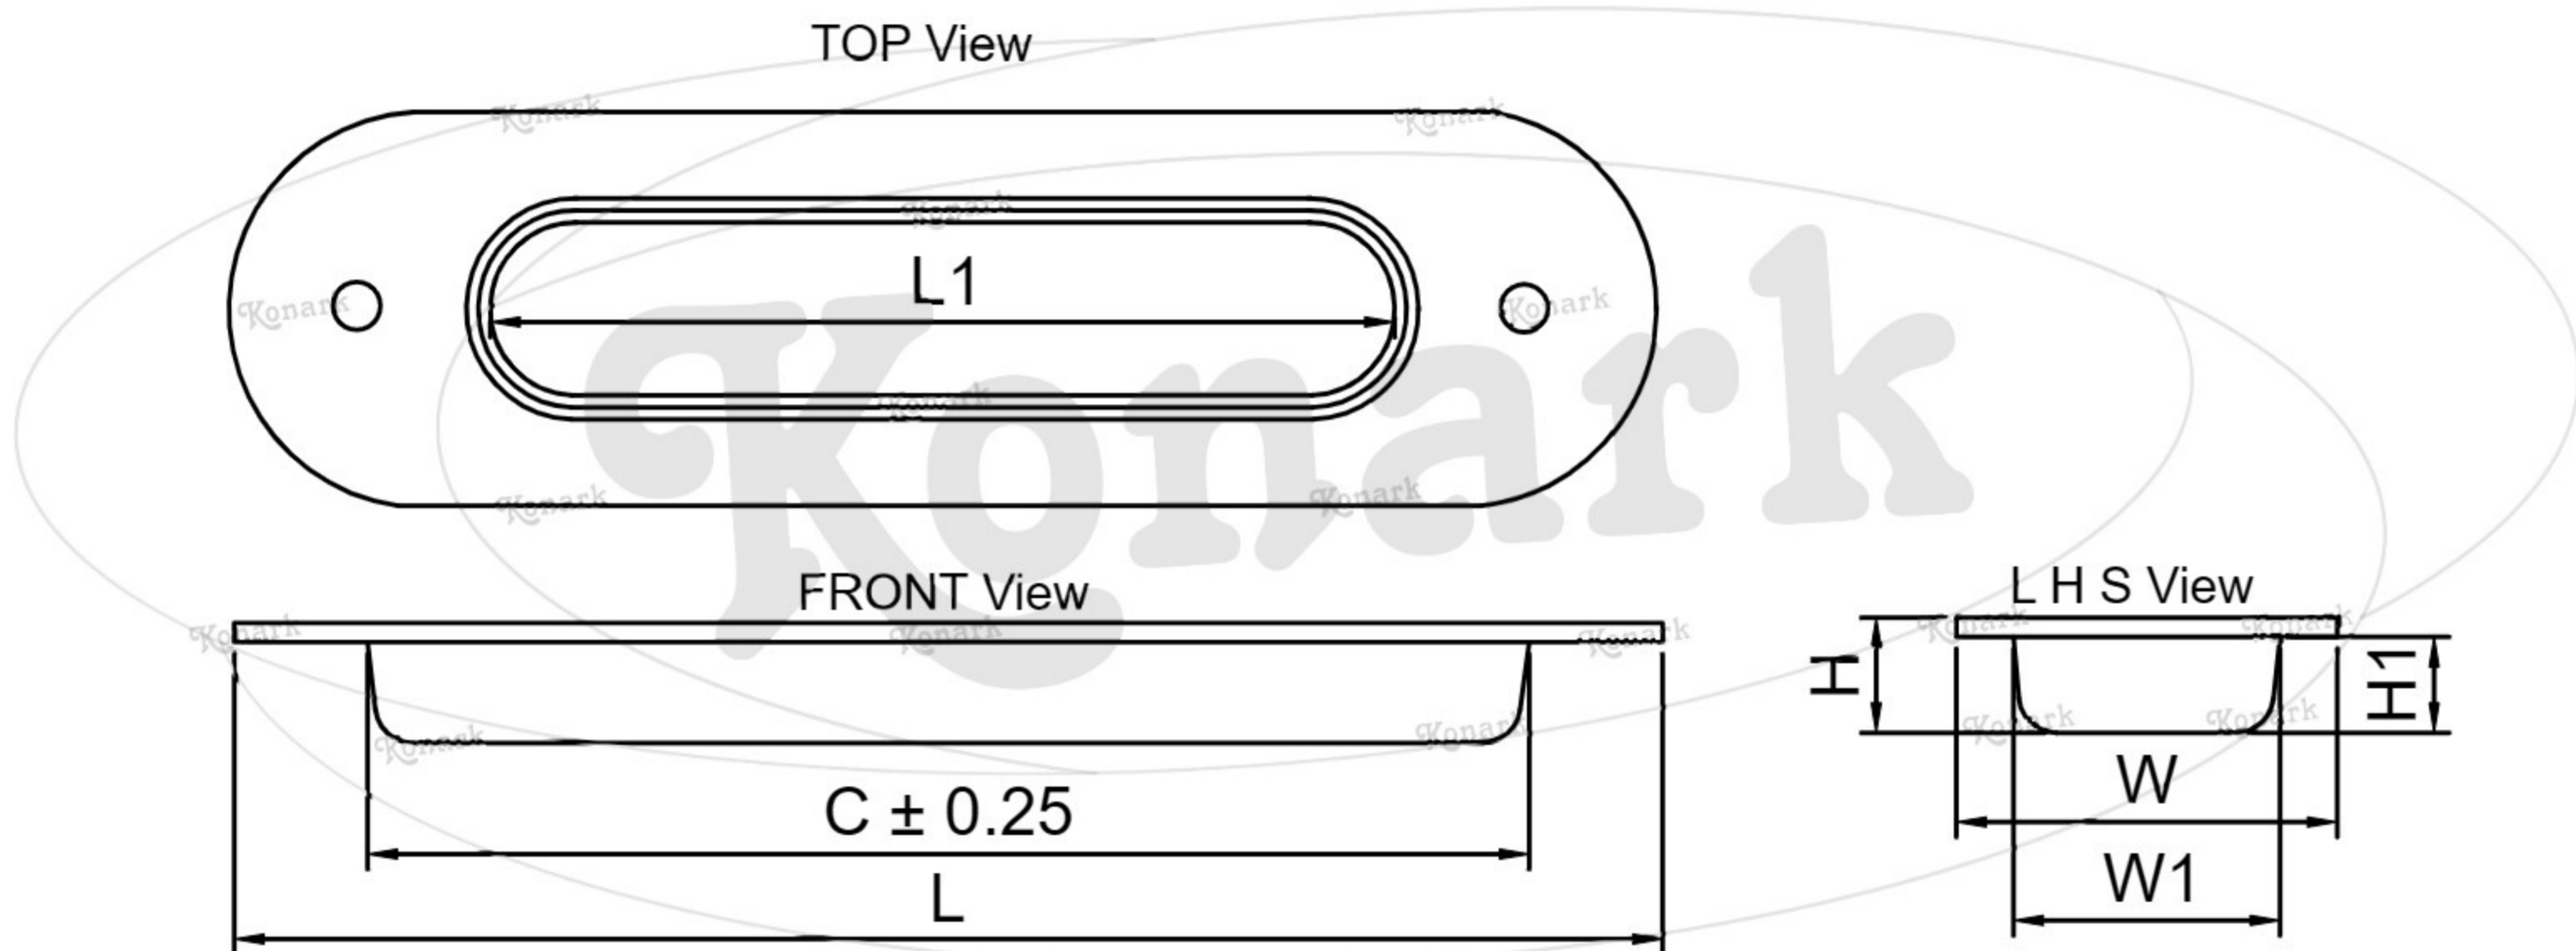

Model : RFH-025

Finish	Size	Product Code	C	L	H	W	H1	T	L1	W1
MT	123mm	RFH-025 123	123	150	13	32	12		76	22
	176mm	RFH-025 176	176	195	13	32	12		105	22
CP										
SP										
MC										
BM										
RG										
BA										
CA										