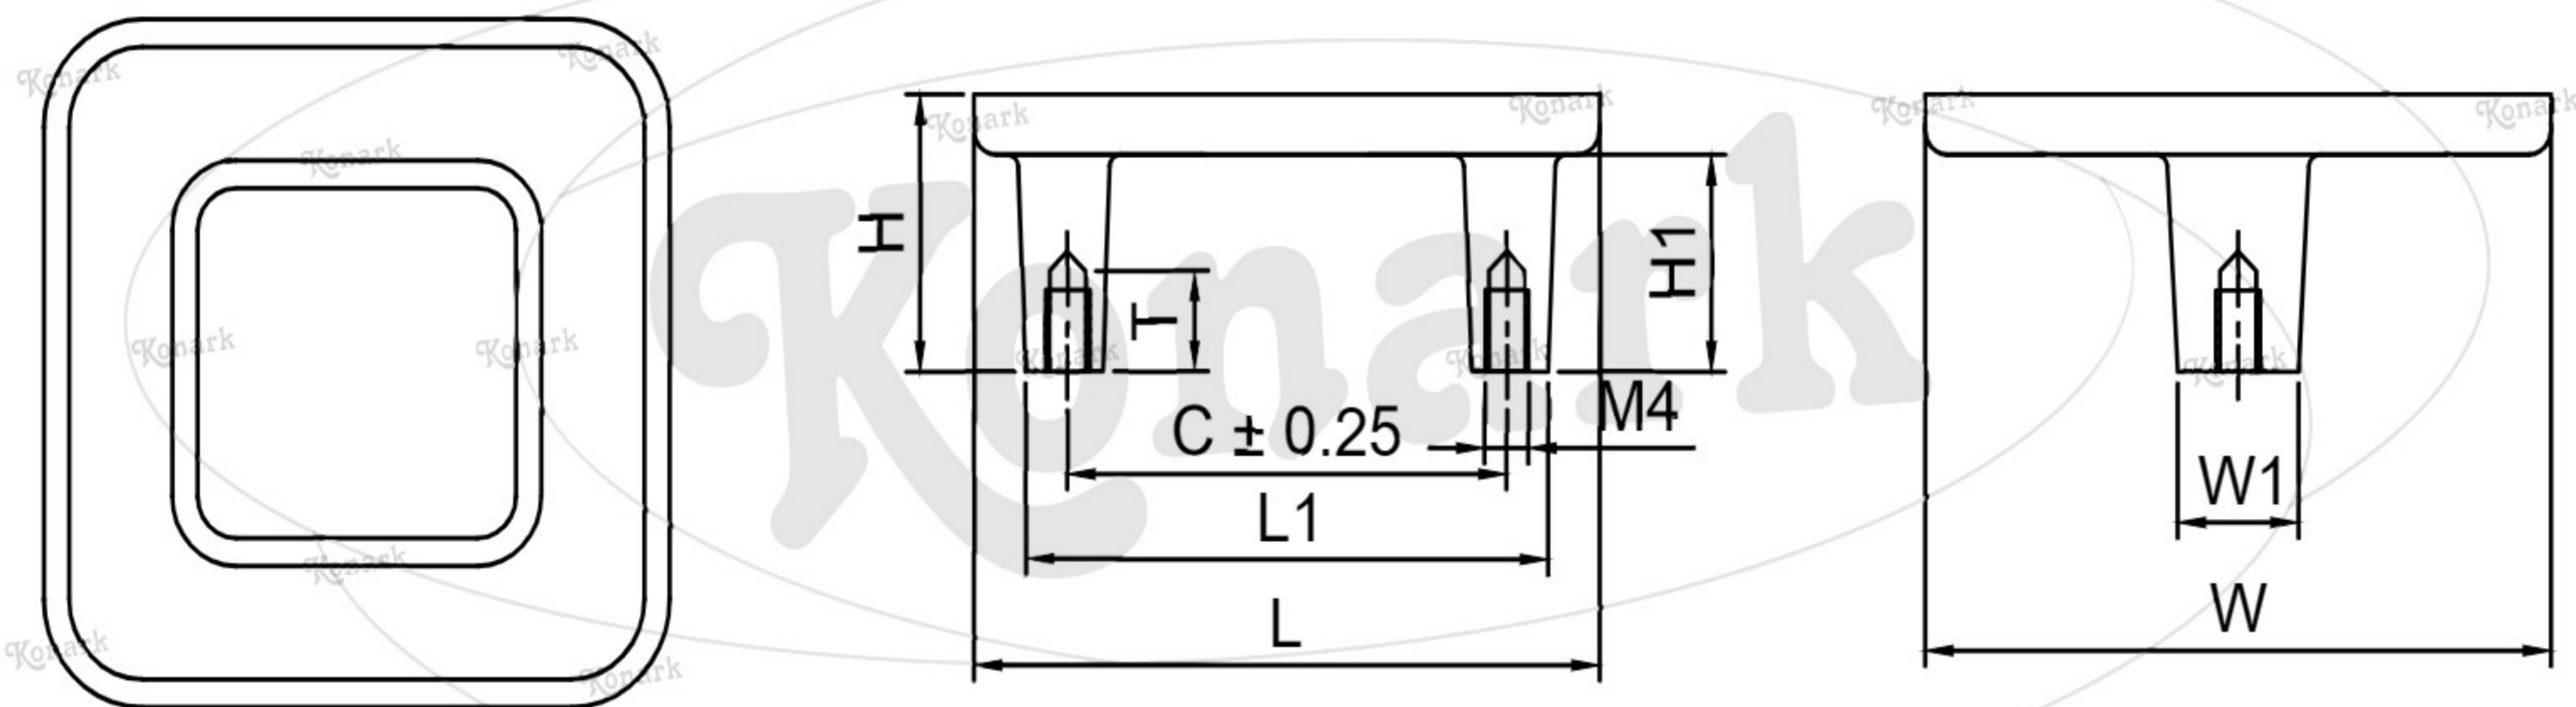

## Model : RFH-028

Finish	Size	Product Code	C	L	H	W	H1	T	L1	W1
MT CP SP MC BM RG BA CA	40mm	RFH-028 40	40	57	23	57	19	8	48	11