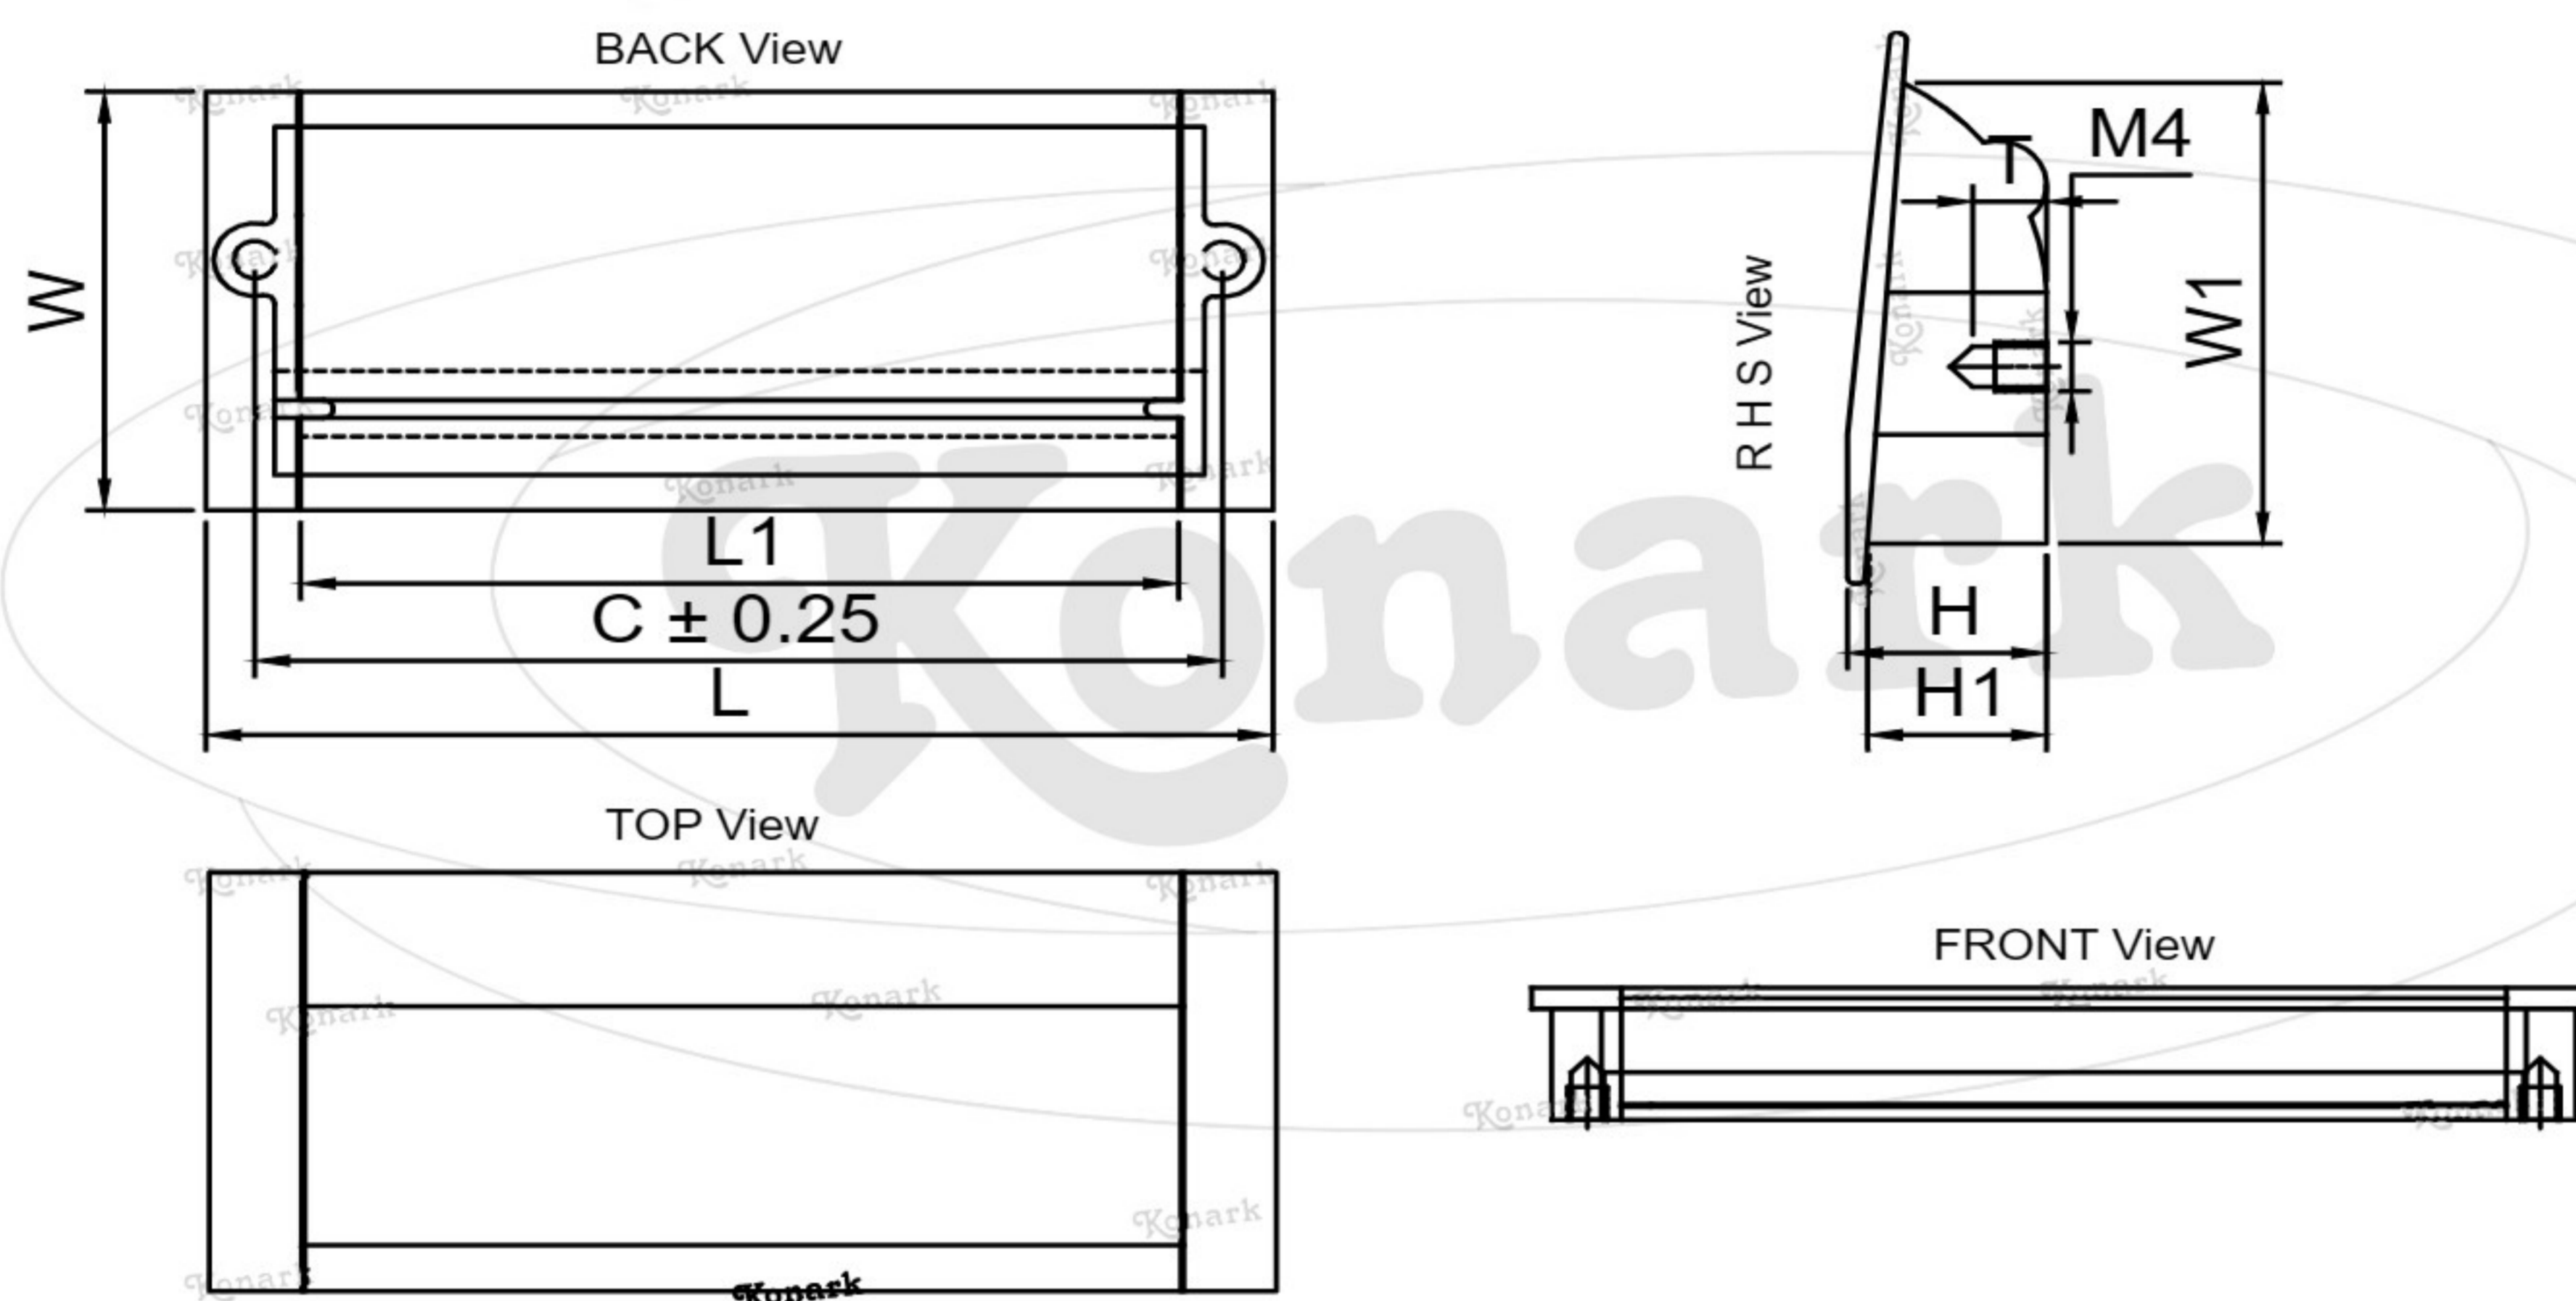

Model : RFH-003

Finish	Size	Product Code	C	L	H	W	H1	T	L1	W1
MT CP SP MC BM RG BA CA	64mm	RFH-003 64	64	77	15	47	13	8	62	39
	96mm	RFH-003 96	96	109	15	47	13	8	94	39
	128mm	RFH-003 128	128	141	15	47	13	8	126	39
	160mm	RFH-003 160	160	173	15	47	13	8	158	39
	192mm	RFH-003 192	192	205	15	47	13	8	190	39
	224mm	RFH-003 224	224	237	15	47	13	8	222	39