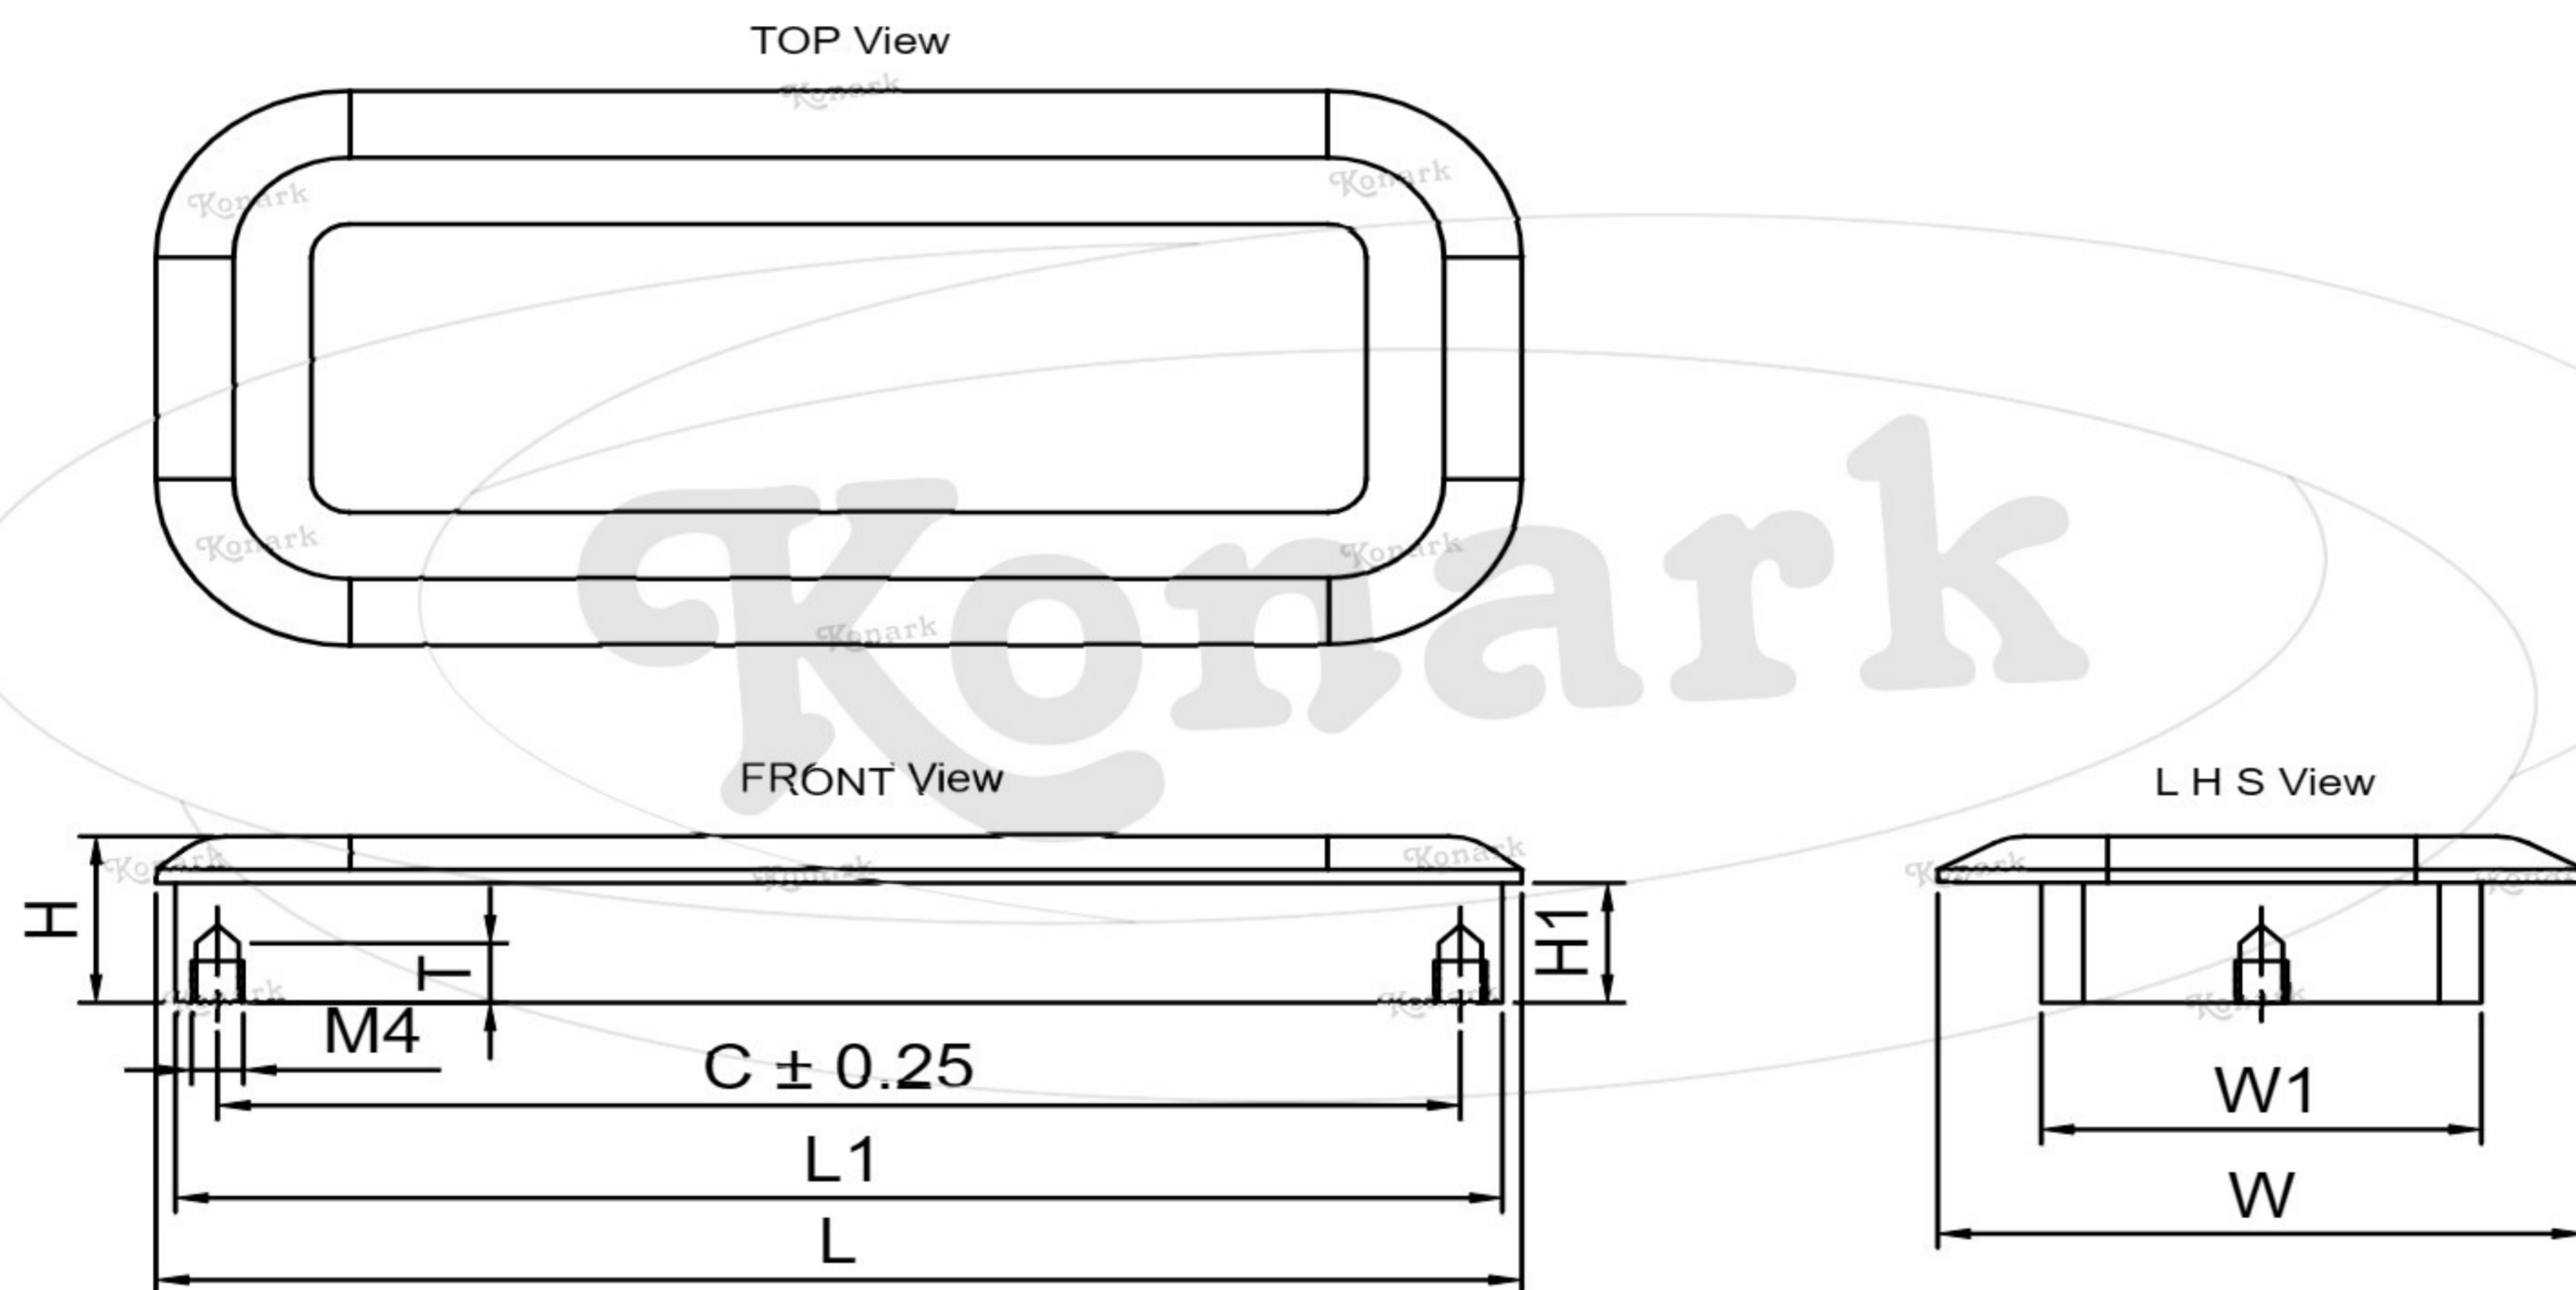

Model : RFH-031

Finish	Size	Product Code	C	L	H	W	H1	T	L1	W1
MT CP SP	96mm	RFH-031 96	96	105	15	50	10	8	102	43
	128mm	RFH-031 128	128	137	15	50	10	8	134	43
	224mm	RFH-031 224	224	233	15	50	10	8	230	43
MC BM RG BA CA										