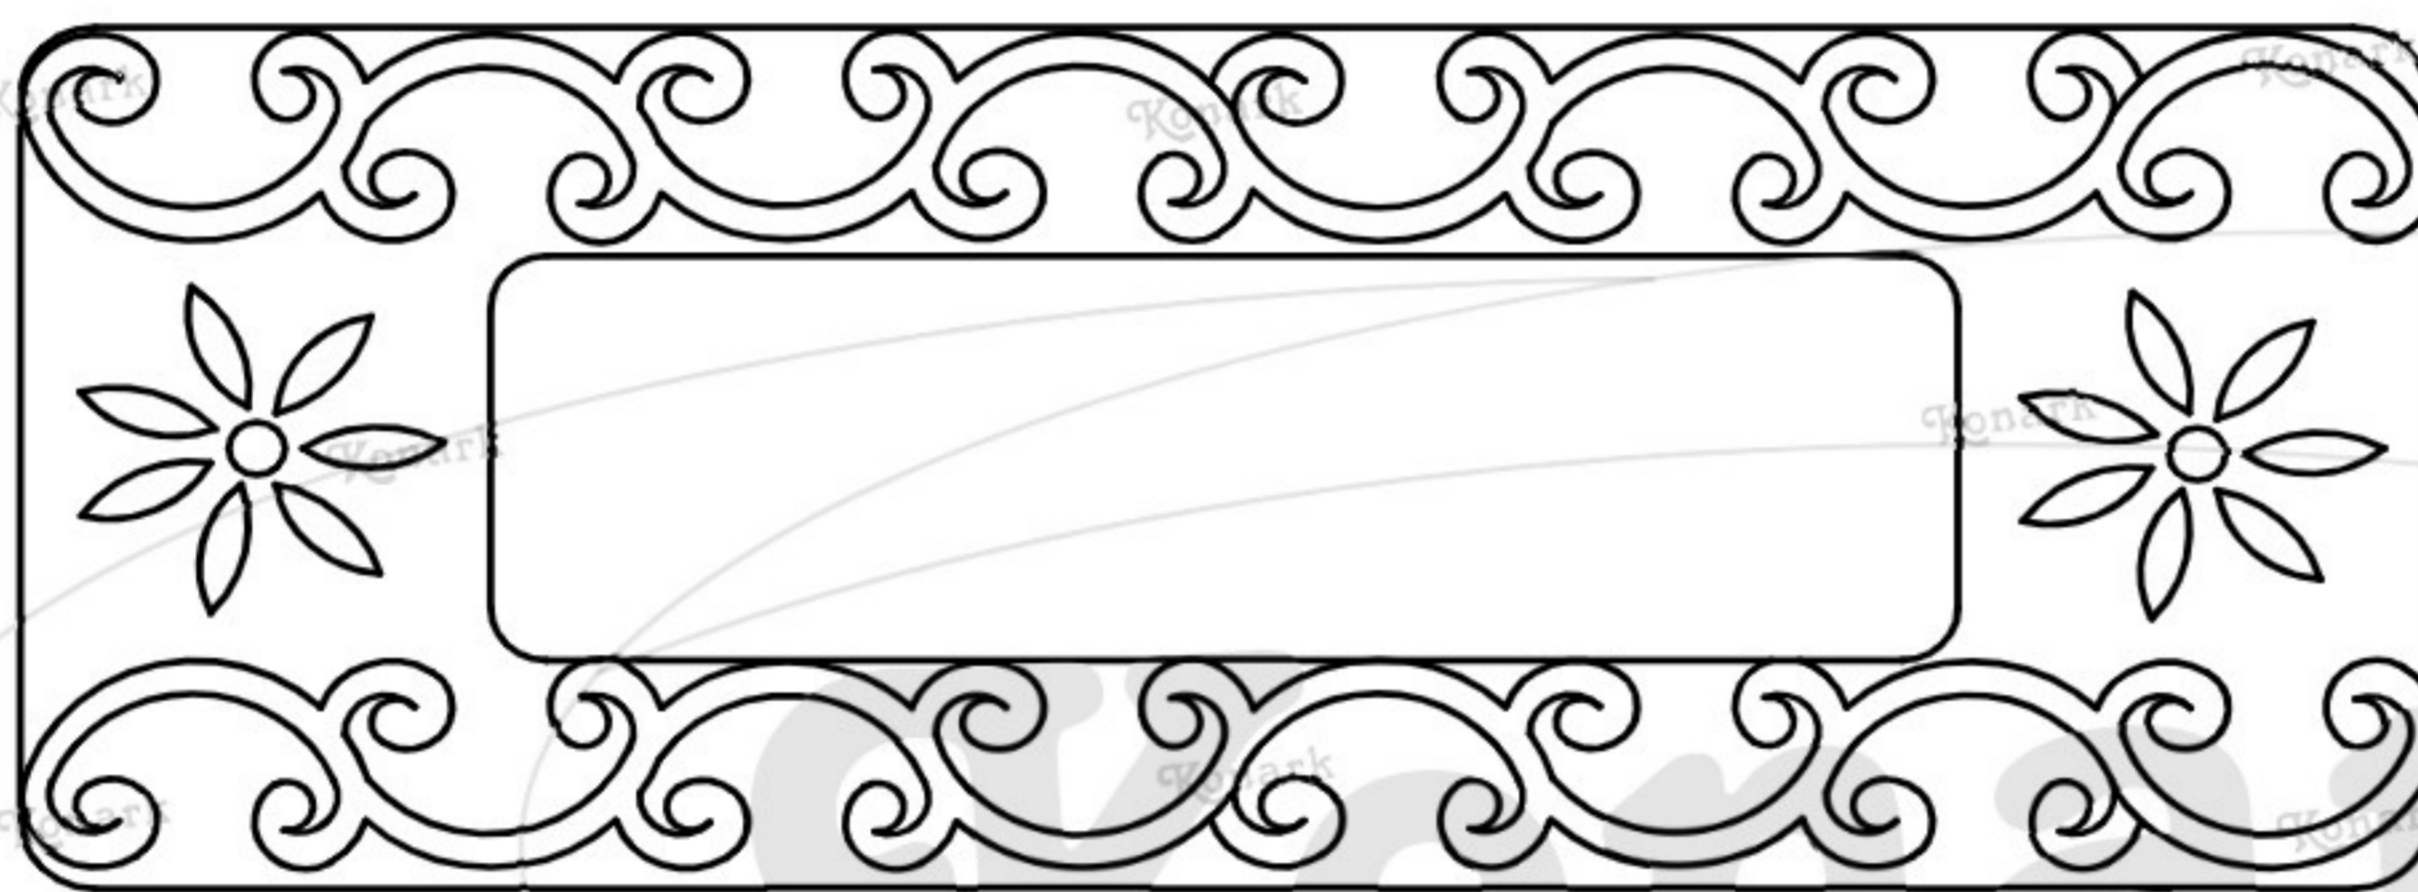

Model : RFH-032

TOP View

FRONT View

L H S View

Finish	Size	Product Code	C	L	H	W	H1	T	L1	W1
MT CP SP	96mm	RFH-032 96	96	128	15	49	12	8	106	37
	160mm	RFH-032 160	160	192	15	49	12	8	170	37
	224mm	RFH-032 224	224	256	15	49	12	8	234	37
MC BM RG BA CA										