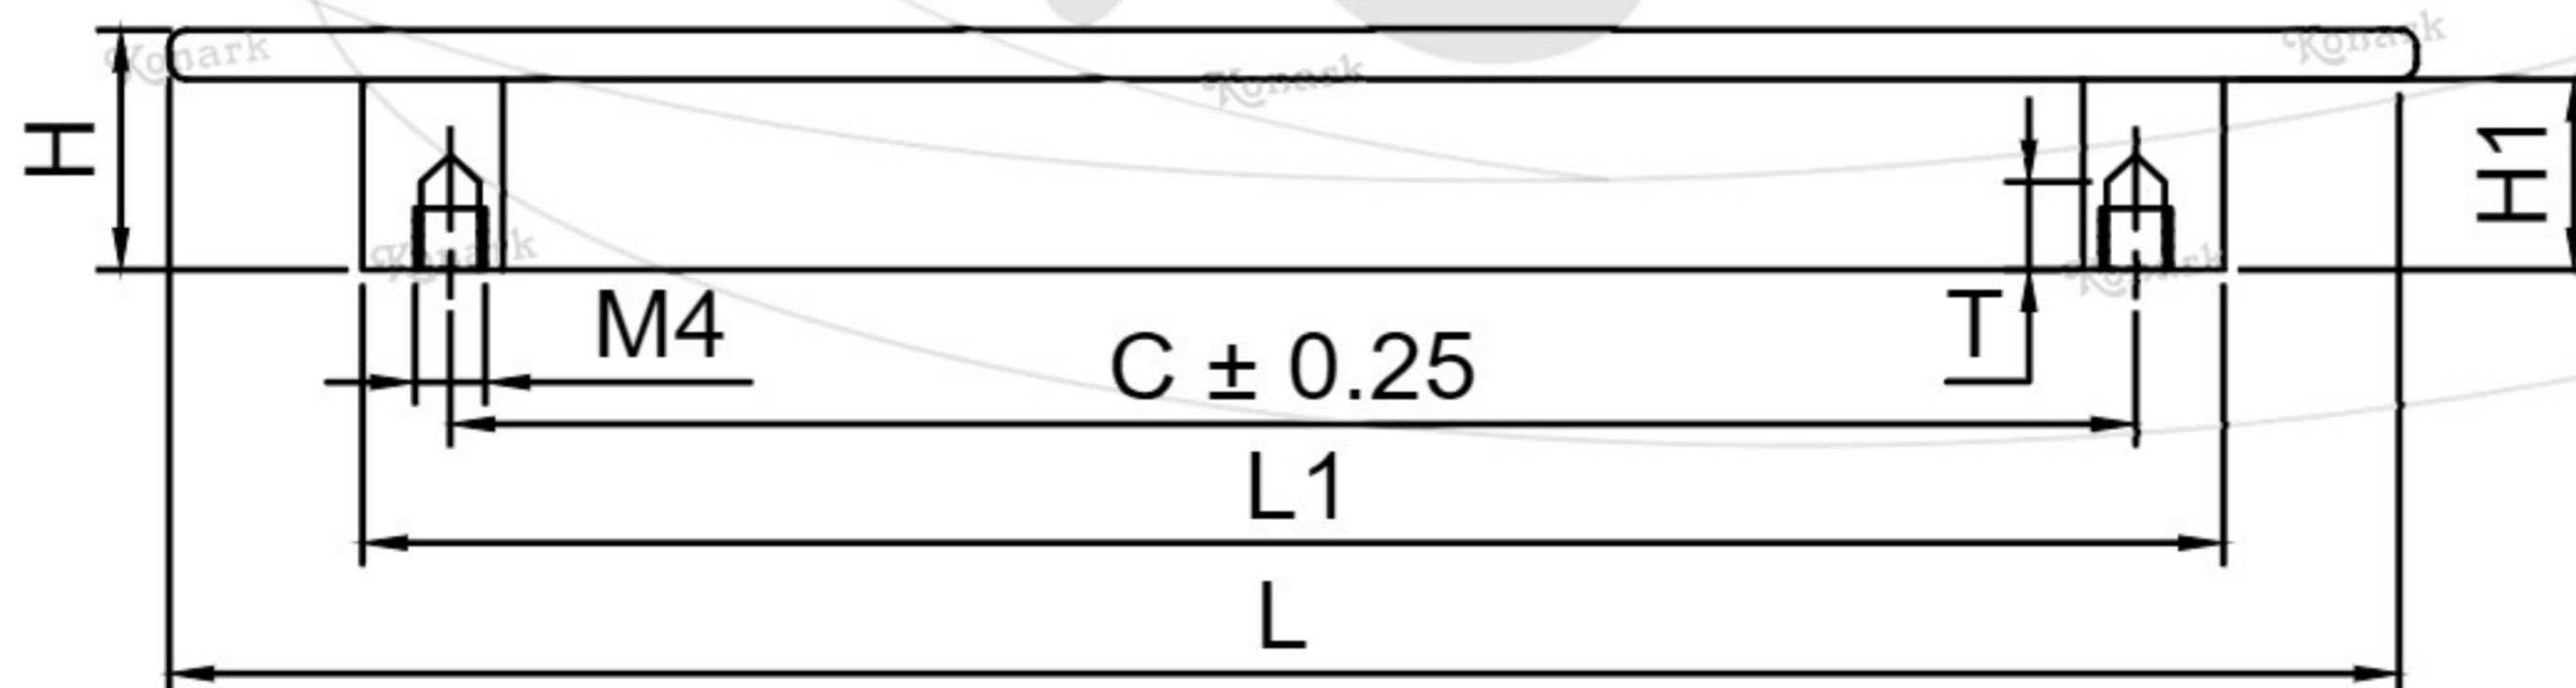

Model : RFH-032

TOP View

FRONT View

L H S View

Finish	Size	Product Code	C	L	H	W	H1	T	L1	W1
MT CP SP	96mm	RFH-032 96	96	128	15	49	12	8	106	37
	160mm	RFH-032 160	160	192	15	49	12	8	170	37
	224mm	RFH-032 224	224	256	15	49	12	8	234	37
MC BM RG BA CA										