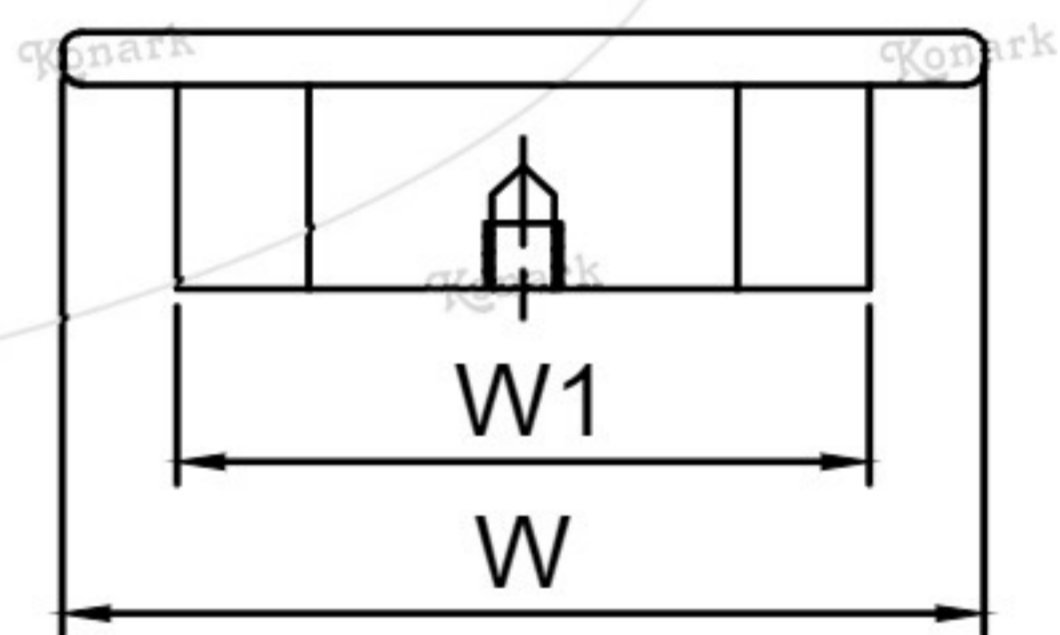

Model : RFH-032

TOP View

FRONT View

L H S View

Finish	Size	Product Code	C	L	H	W	H1	T	L1	W1
MT CP SP	96mm	RFH-032 96	96	128	15	49	12	8	106	37
	160mm	RFH-032 160	160	192	15	49	12	8	170	37
	224mm	RFH-032 224	224	256	15	49	12	8	234	37
MC BM RG BA CA										