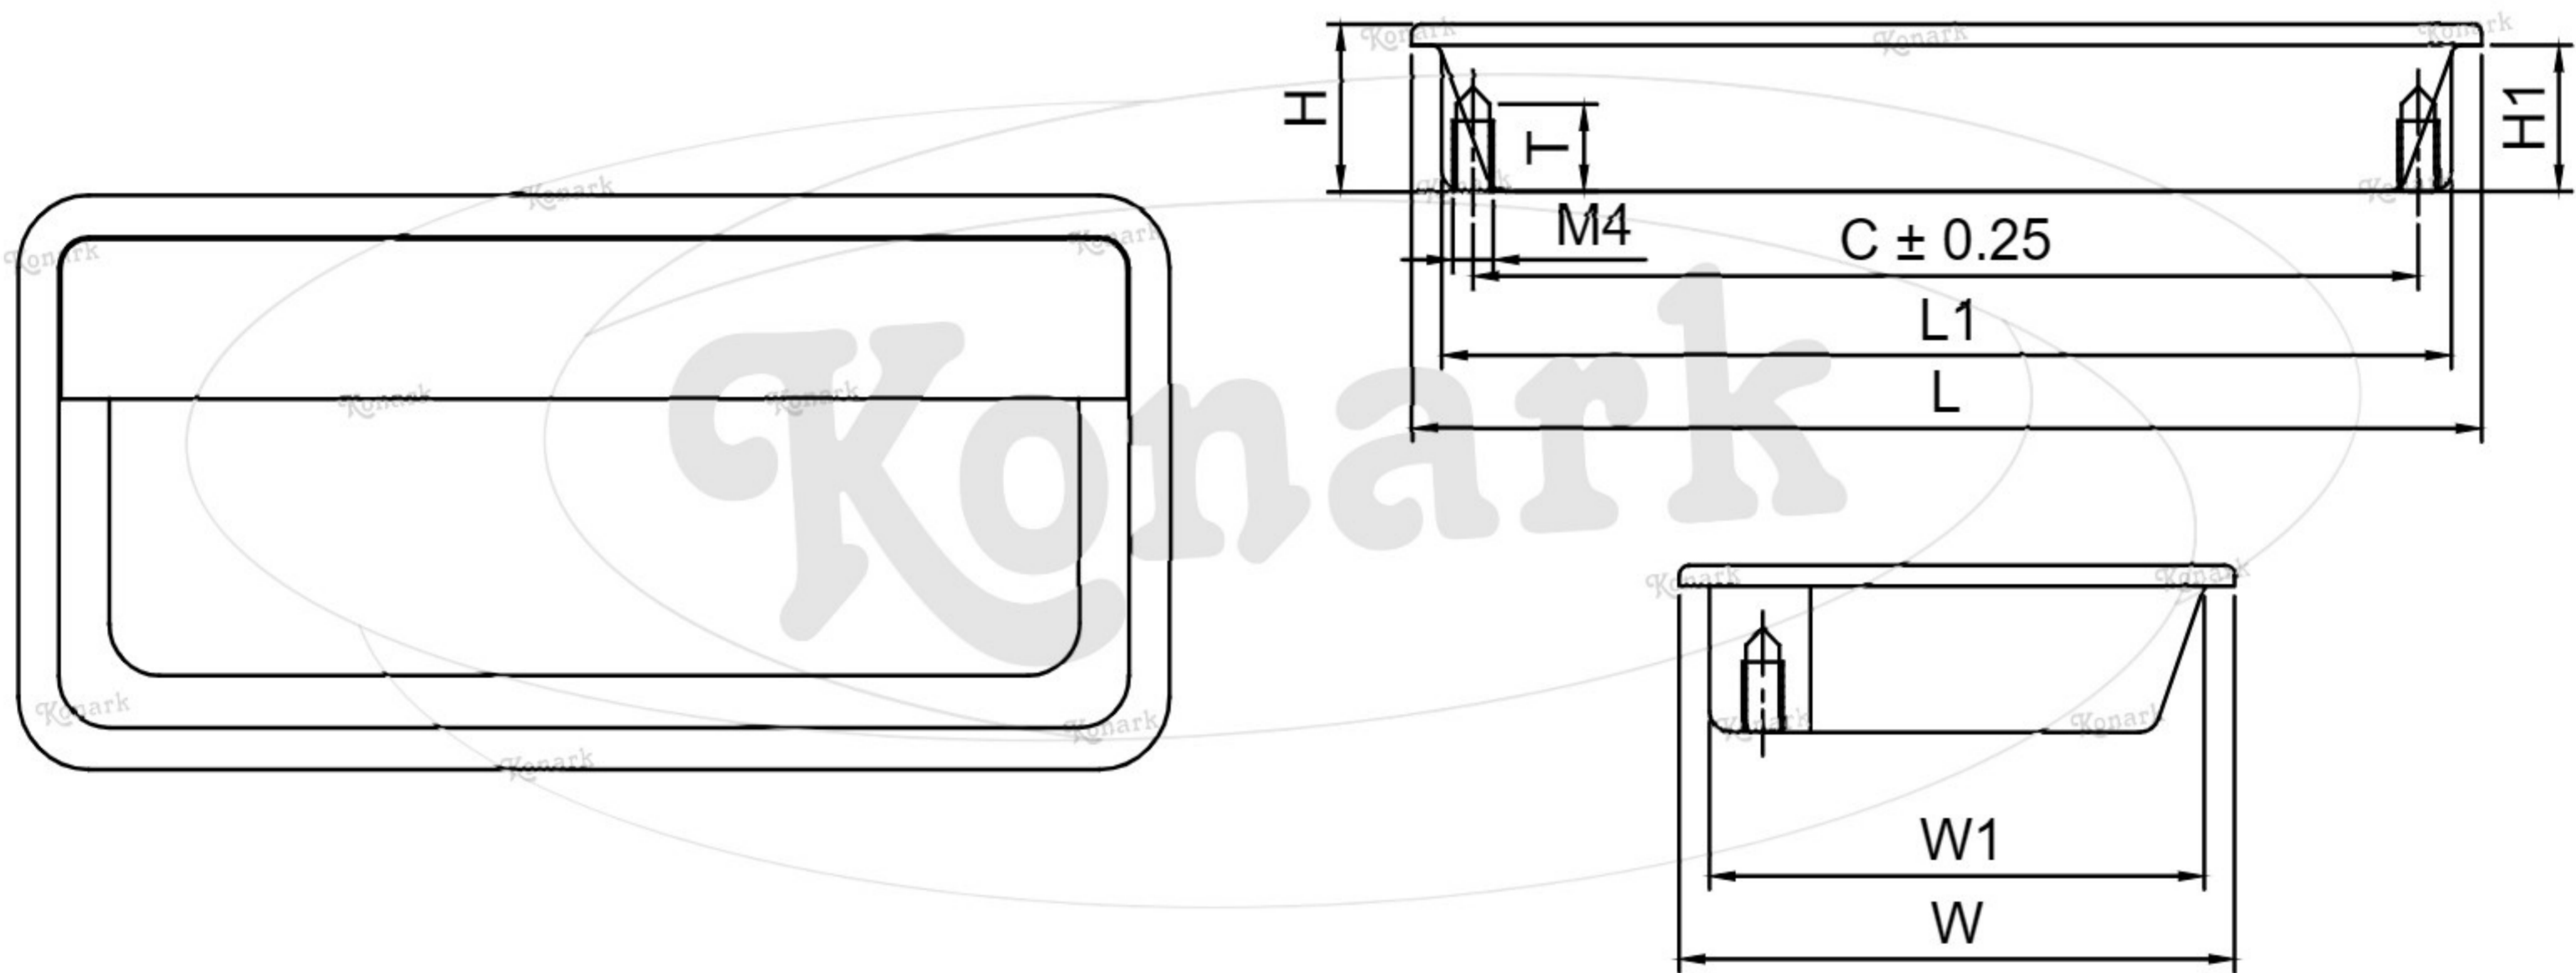

## Model : RFH-033

Finish	Size	Product Code	C	L	H	W	H1	T	L1	W1
MT CP SP MC BM RG BA CA	96mm	RFH-032 96	96	106	17	55	14	8	100	49