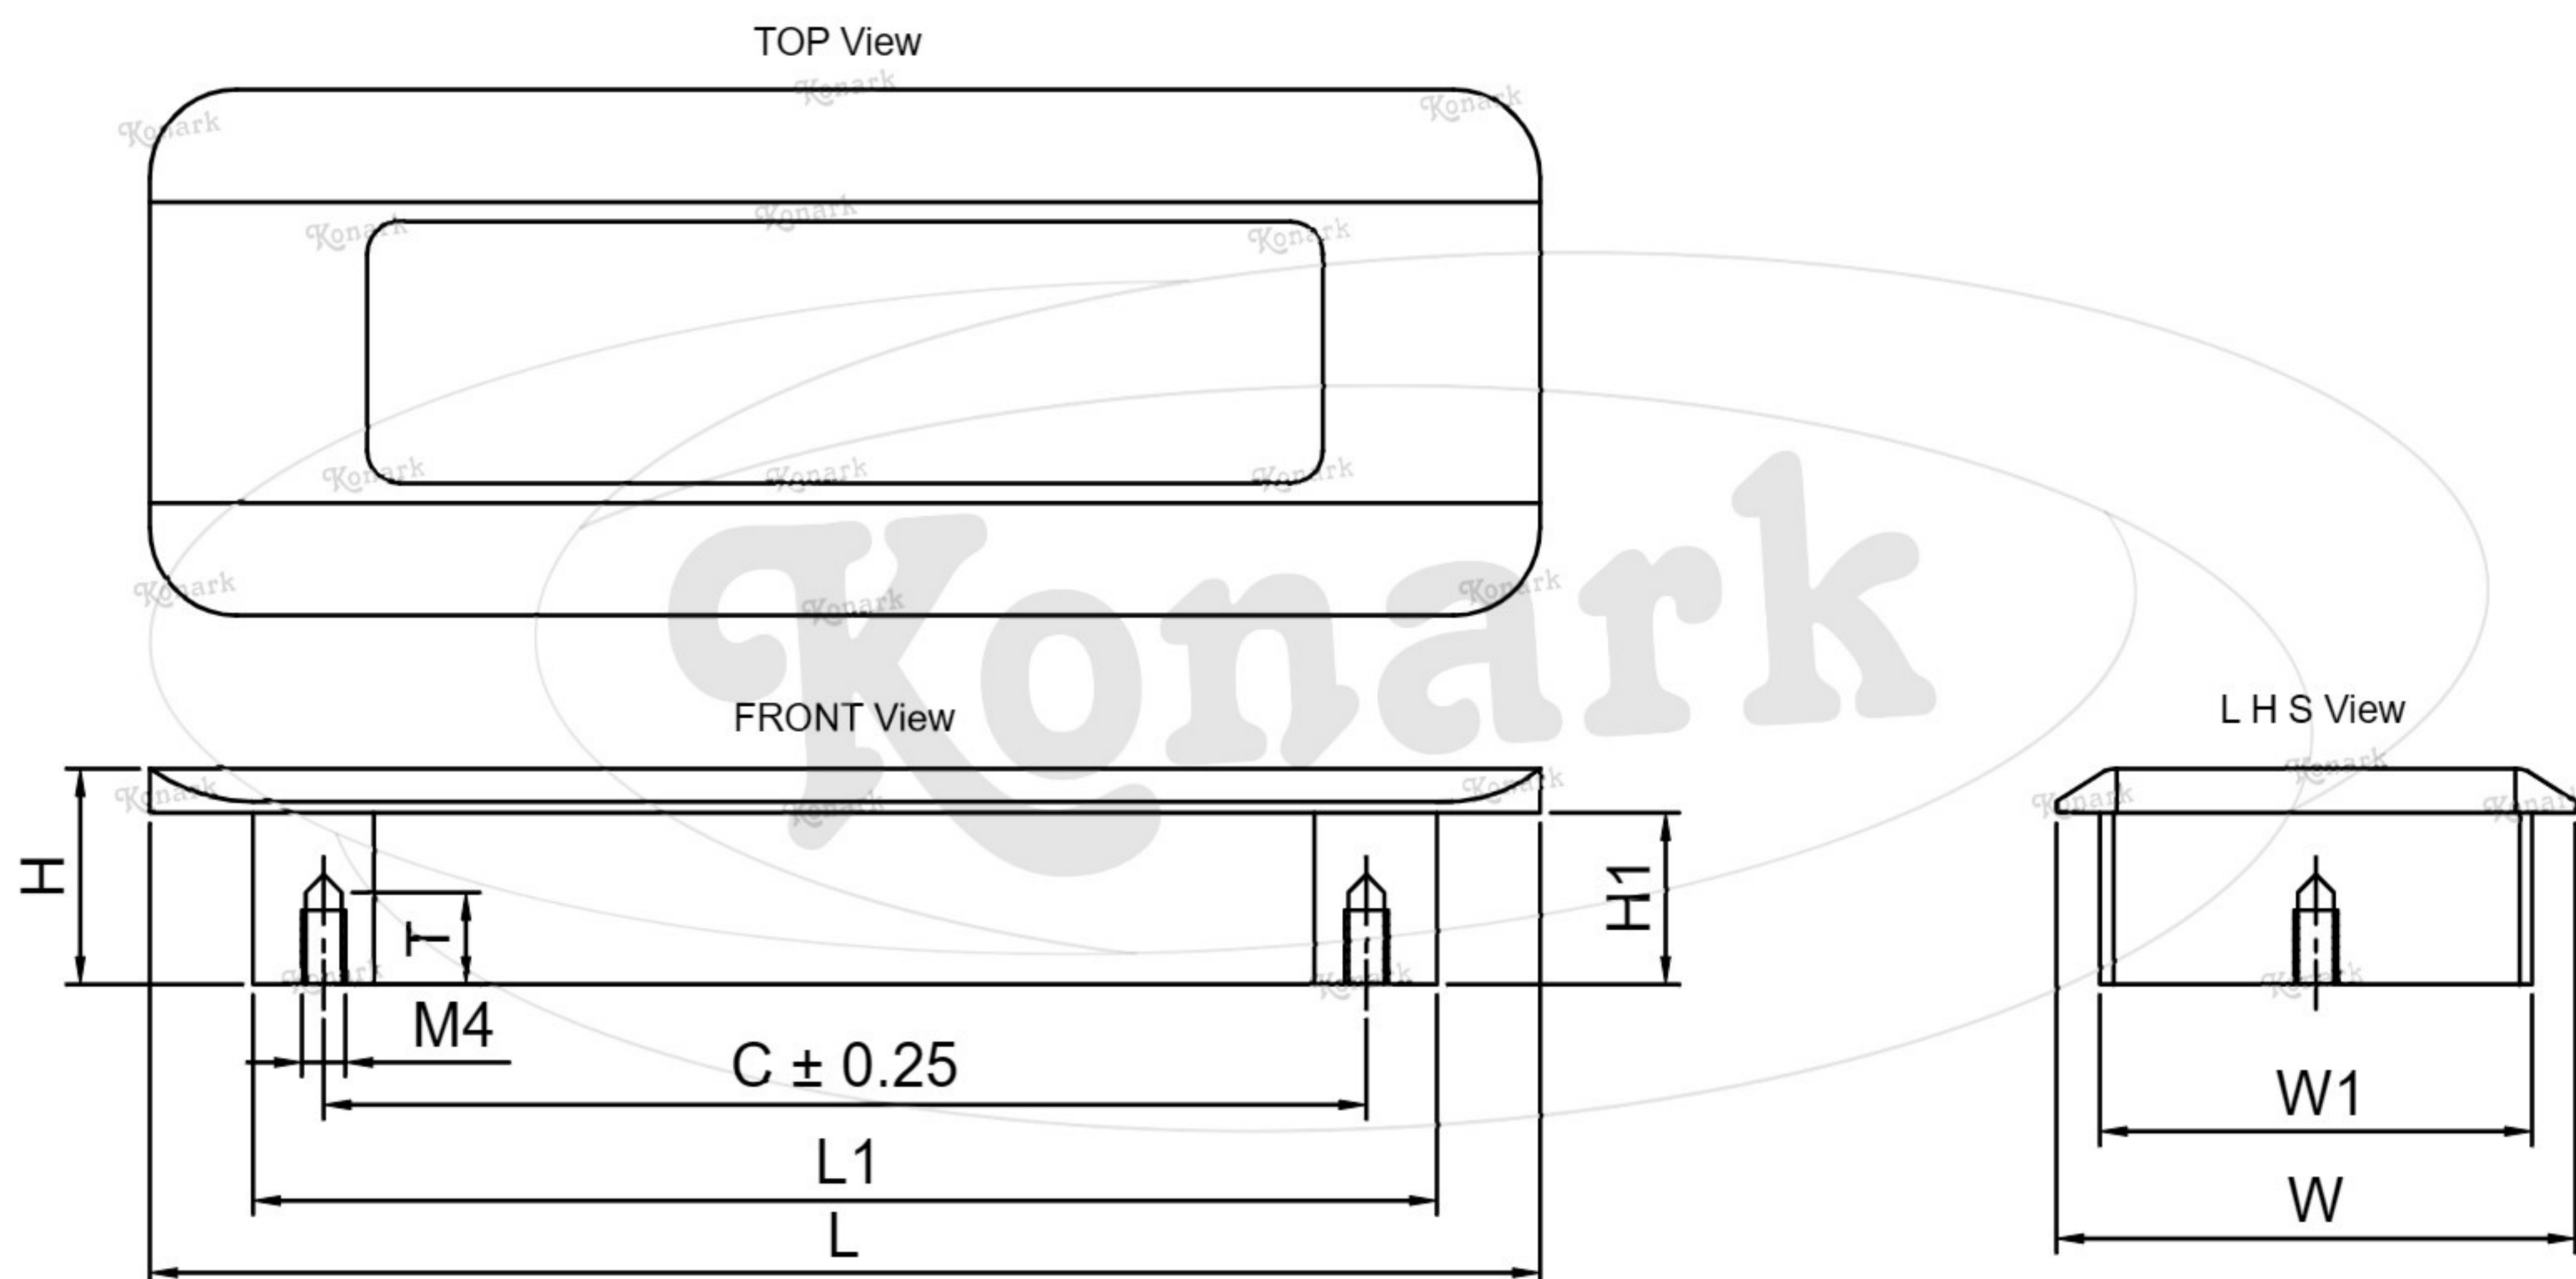

Model : RFH-034

Finish	Size	Product Code	C	L	H	W	H1	T	L1	W1
MT CP SP	96mm	RFH-034 96	96	128	20	48	15	8	109	40
	160mm	RFH-034 160	160	192	20	48	15	8	173	40
	224mm	RFH-034 224	224	256	20	48	15	8	237	40
MC BM RG BA CA										