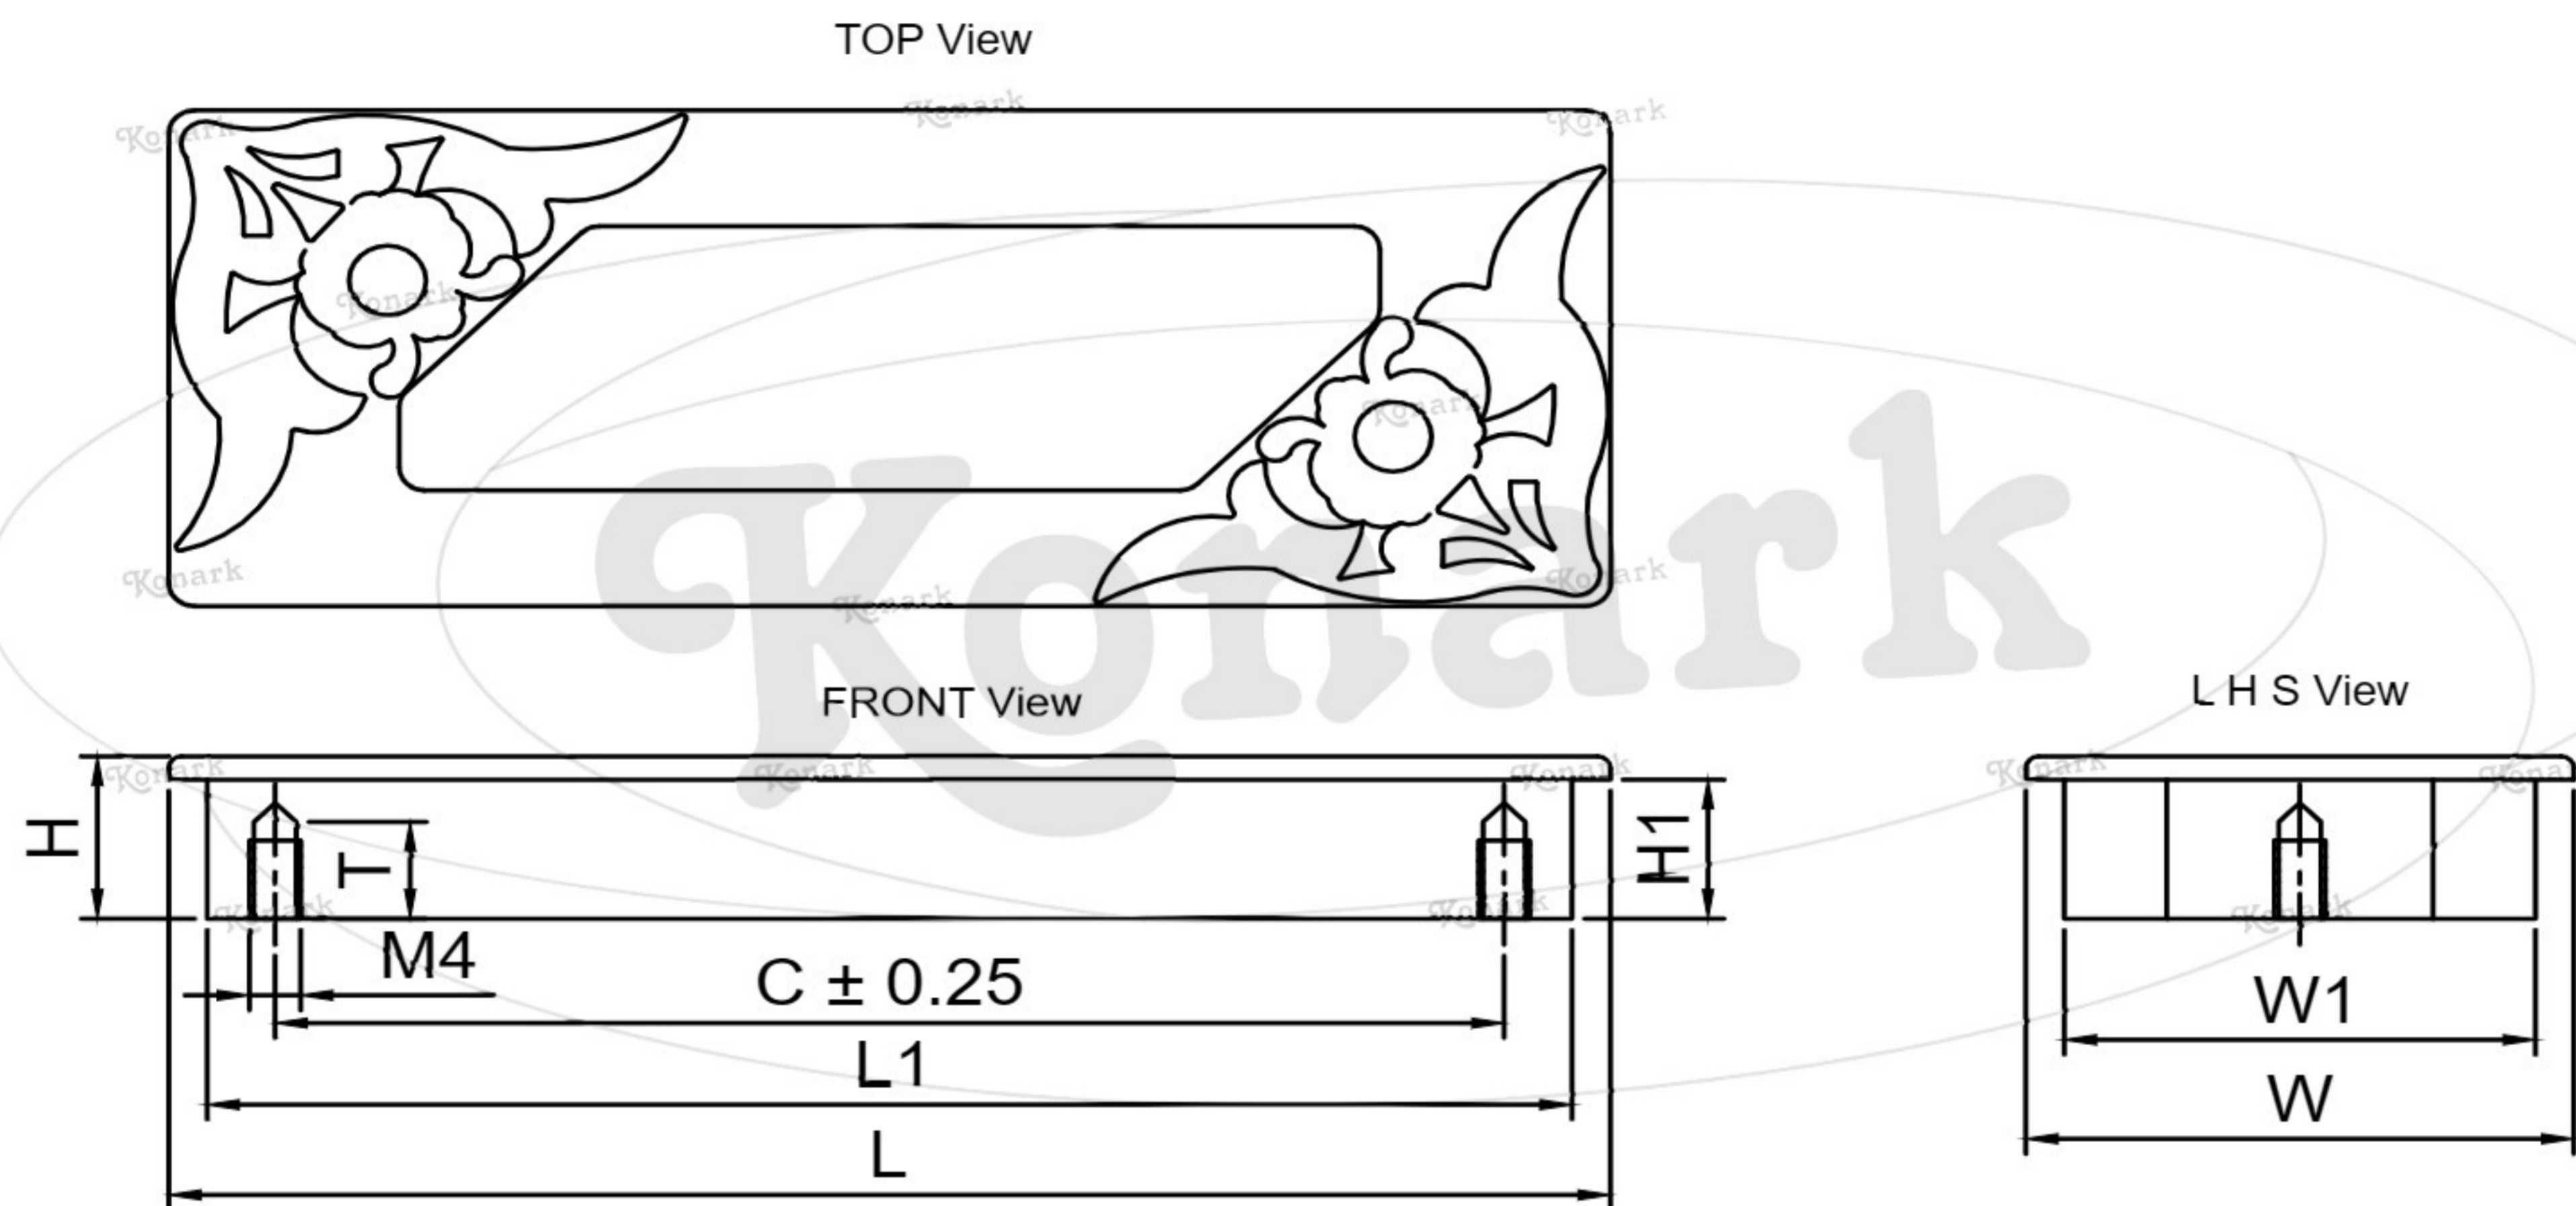

## Model : RFH-035

Finish	Size	Product Code	C	L	H	W	H1	T	L1	W1
MT CP SP	96mm	RFH-044 96	96	112	14	43	12	8	107	37
	160mm	RFH-044 160	160	177	14	43	12	8	171	37
	224mm	RFH-044 224	224	241	14	43	12	8	235	37
MC BM RG BA CA										