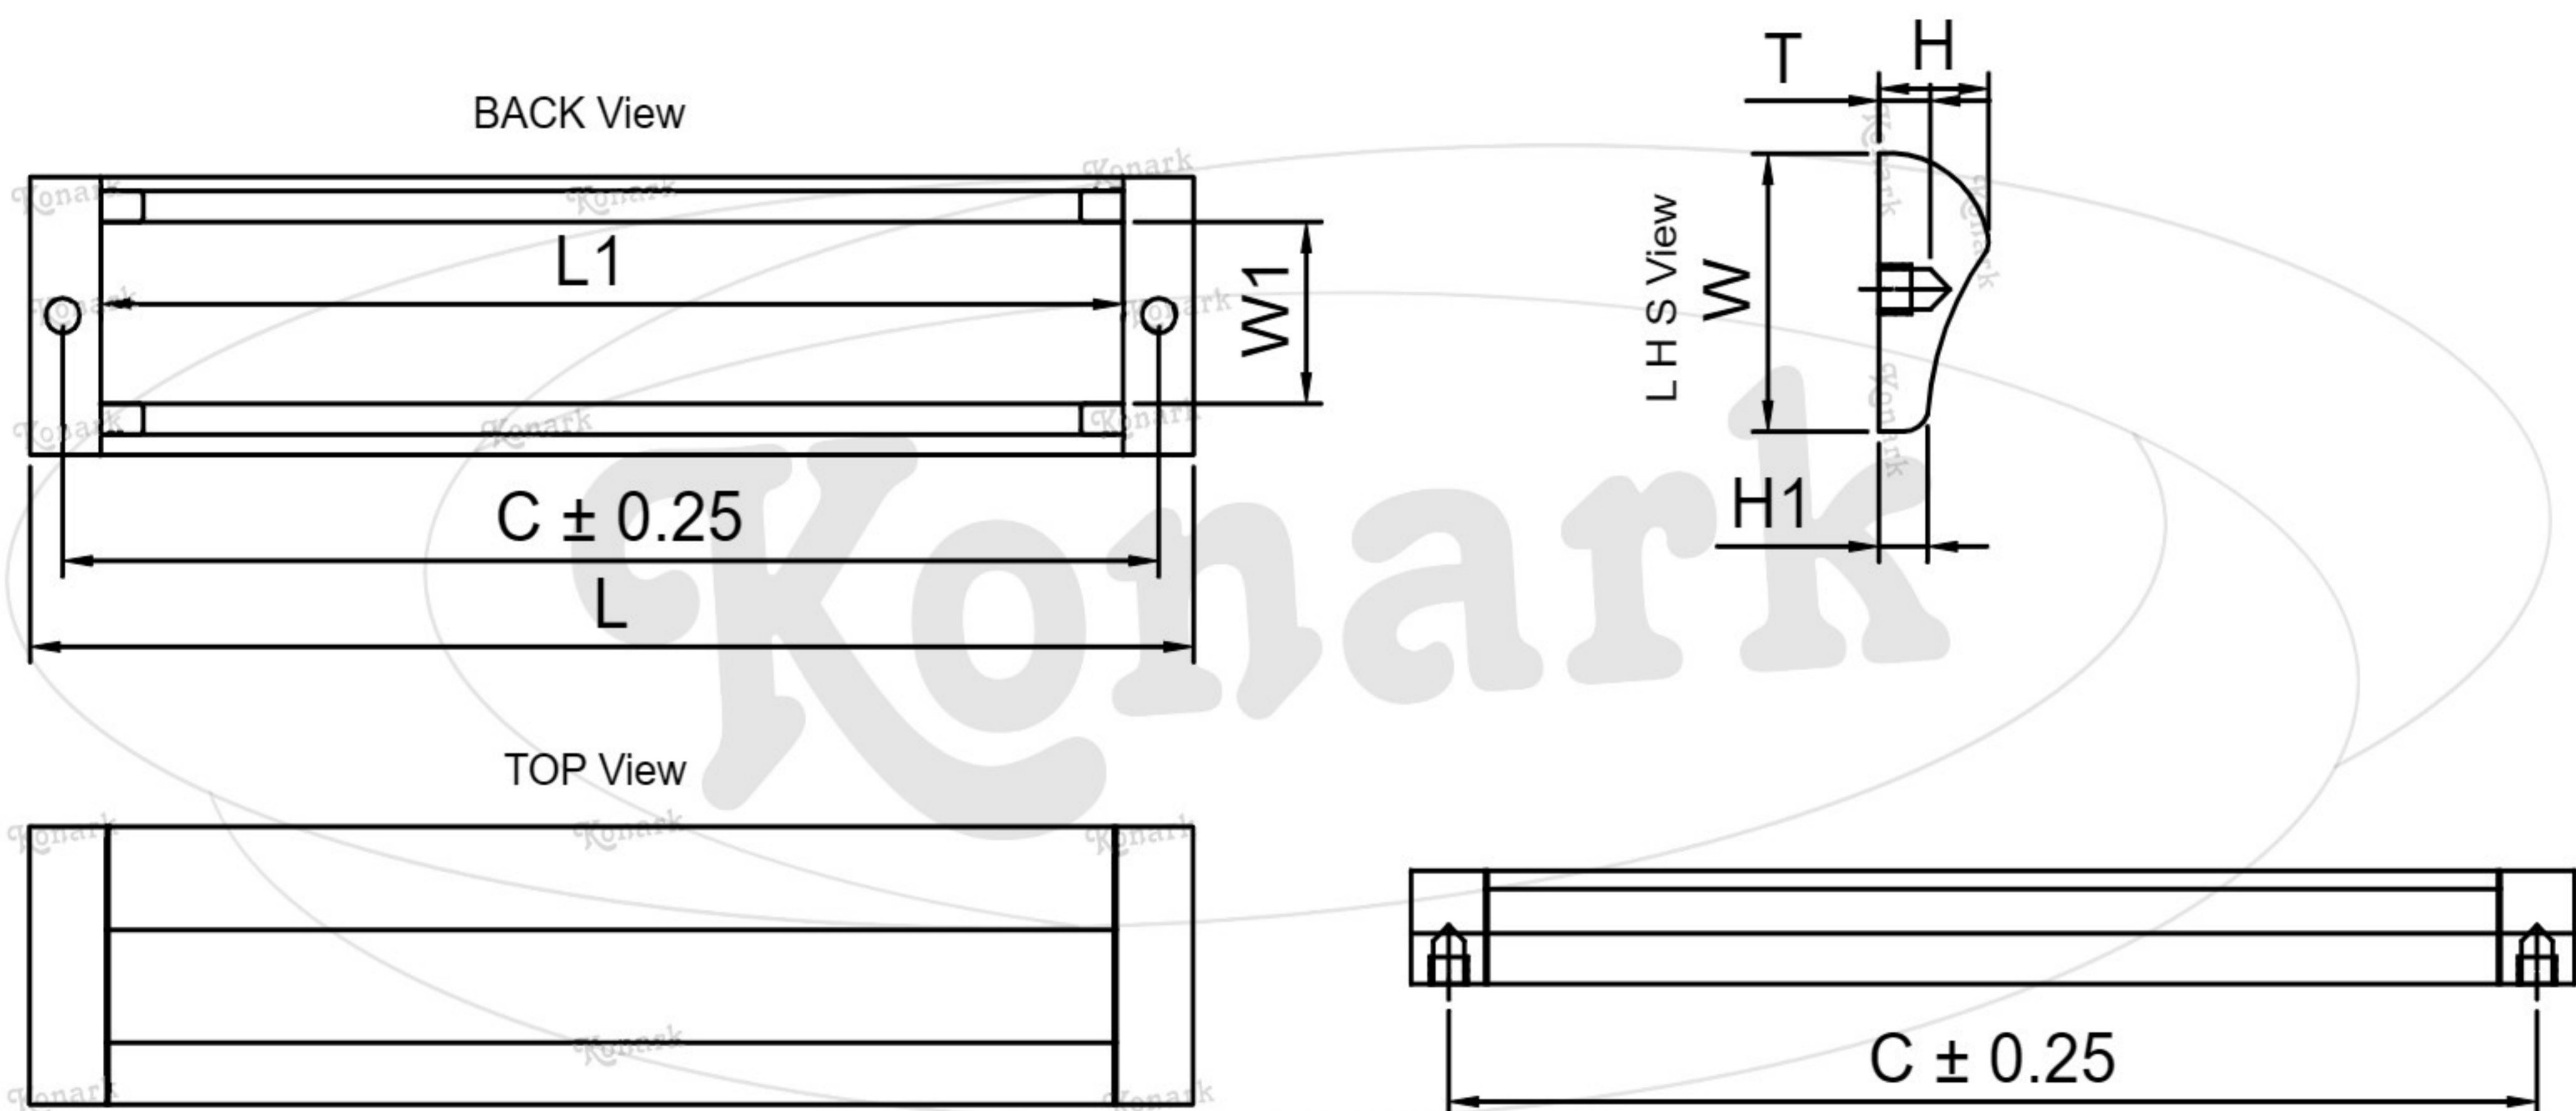

Model : RFH-004

Finish	Size	Product Code	C	L	H	W	H1	T	L1	W1
MT CP SP MC BM RG BA CA	64mm	RFH-004 64	64	72	12	31	5	5	56	
	96mm	RFH-004 96	96	104	12	31	5	5	88	
	128mm	RFH-004 128	128	136	12	31	5	5	120	
	160mm	RFH-004 160	160	168	12	31	5	5	152	
	192mm	RFH-004 192	192	200	12	31	5	5	184	
	224mm	RFH-004 224	224	232	12	31	5	5	216	