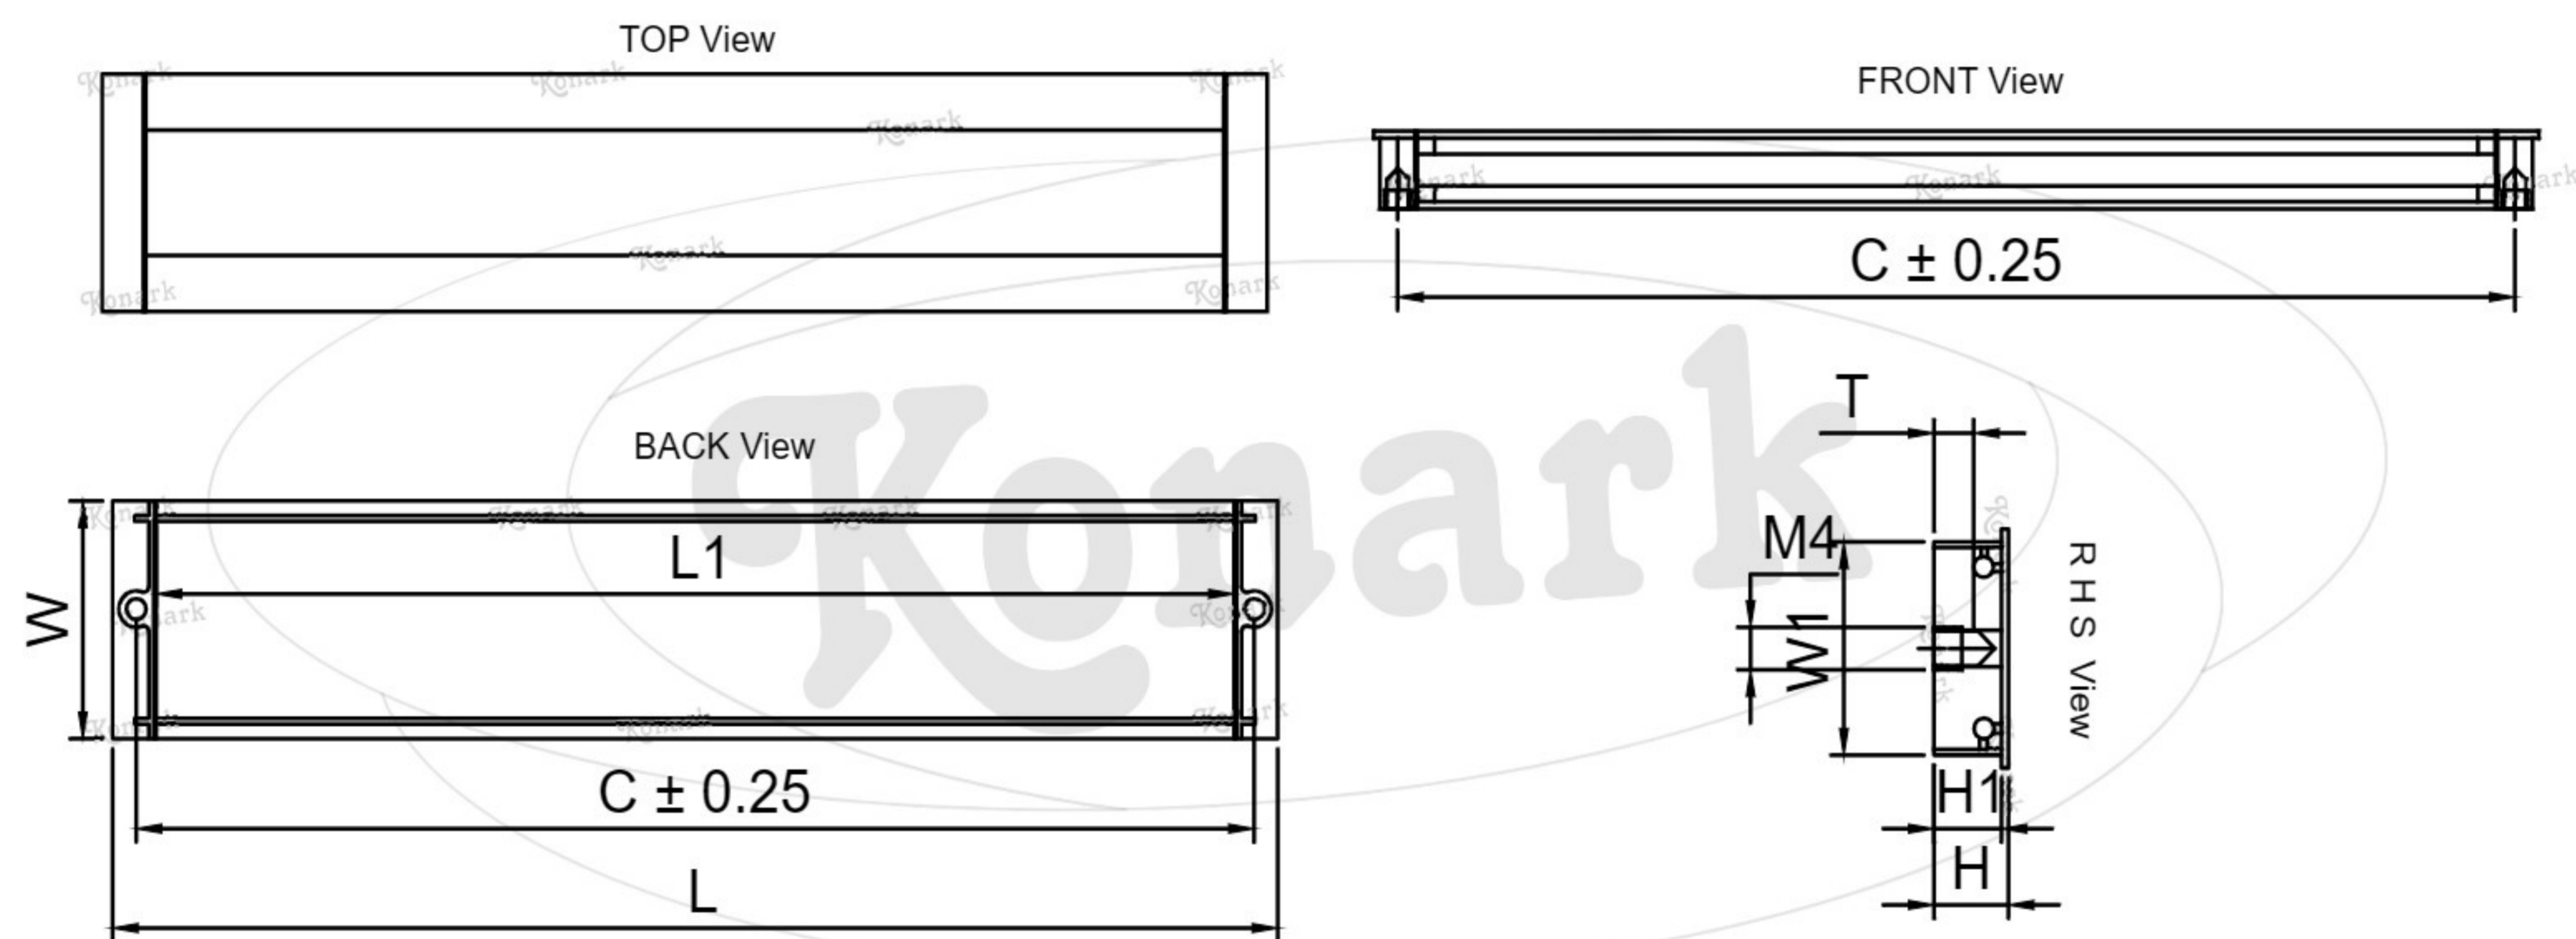

Model : RFH-005

Finish	Size	Product Code	C	L	H	W	H1	T	L1	W1
MT CP SP MC BM RG BA CA	64mm	RFH-005 64	64	75	15	46	13	8	64	58
	96mm	RFH-005 96	96	107	15	46	13	8	96	90
	128mm	RFH-005 128	128	139	15	46	13	8	128	122
	160mm	RFH-005 160	160	171	15	46	13	8	160	154
	192mm	RFH-005 192	192	203	15	46	13	8	192	186
	224mm	RFH-005 224	224	235	15	46	13	8	224	218