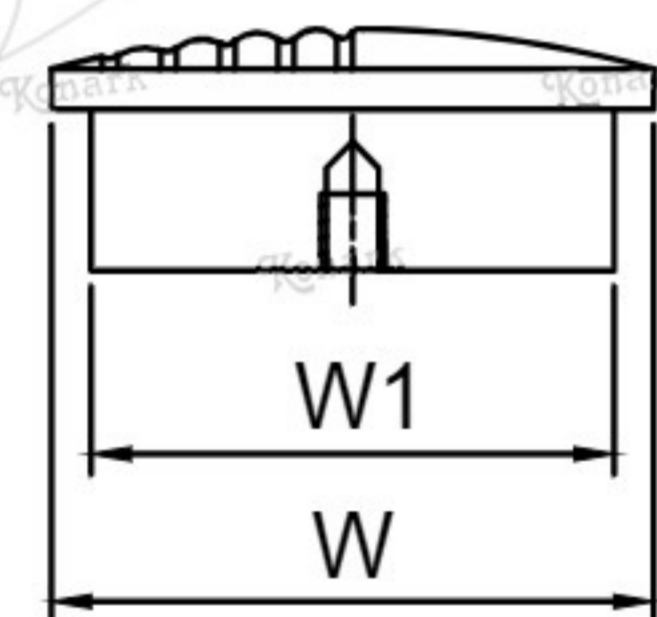

Model : RFH-054

TOP View

FRONT View

L H S View

Finish	Size	Product Code	C	L	H	W	H1	T	L1	W1
MT CP SP	96mm	RFH-054 96	96	125	15	38	10	5	104	33
	160mm	RFH-054 160	160	189	15	38	10	5	168	33
	224mm	RFH-054 224	224	253	15	38	10	5	168	33
MC BM RG BA CA										