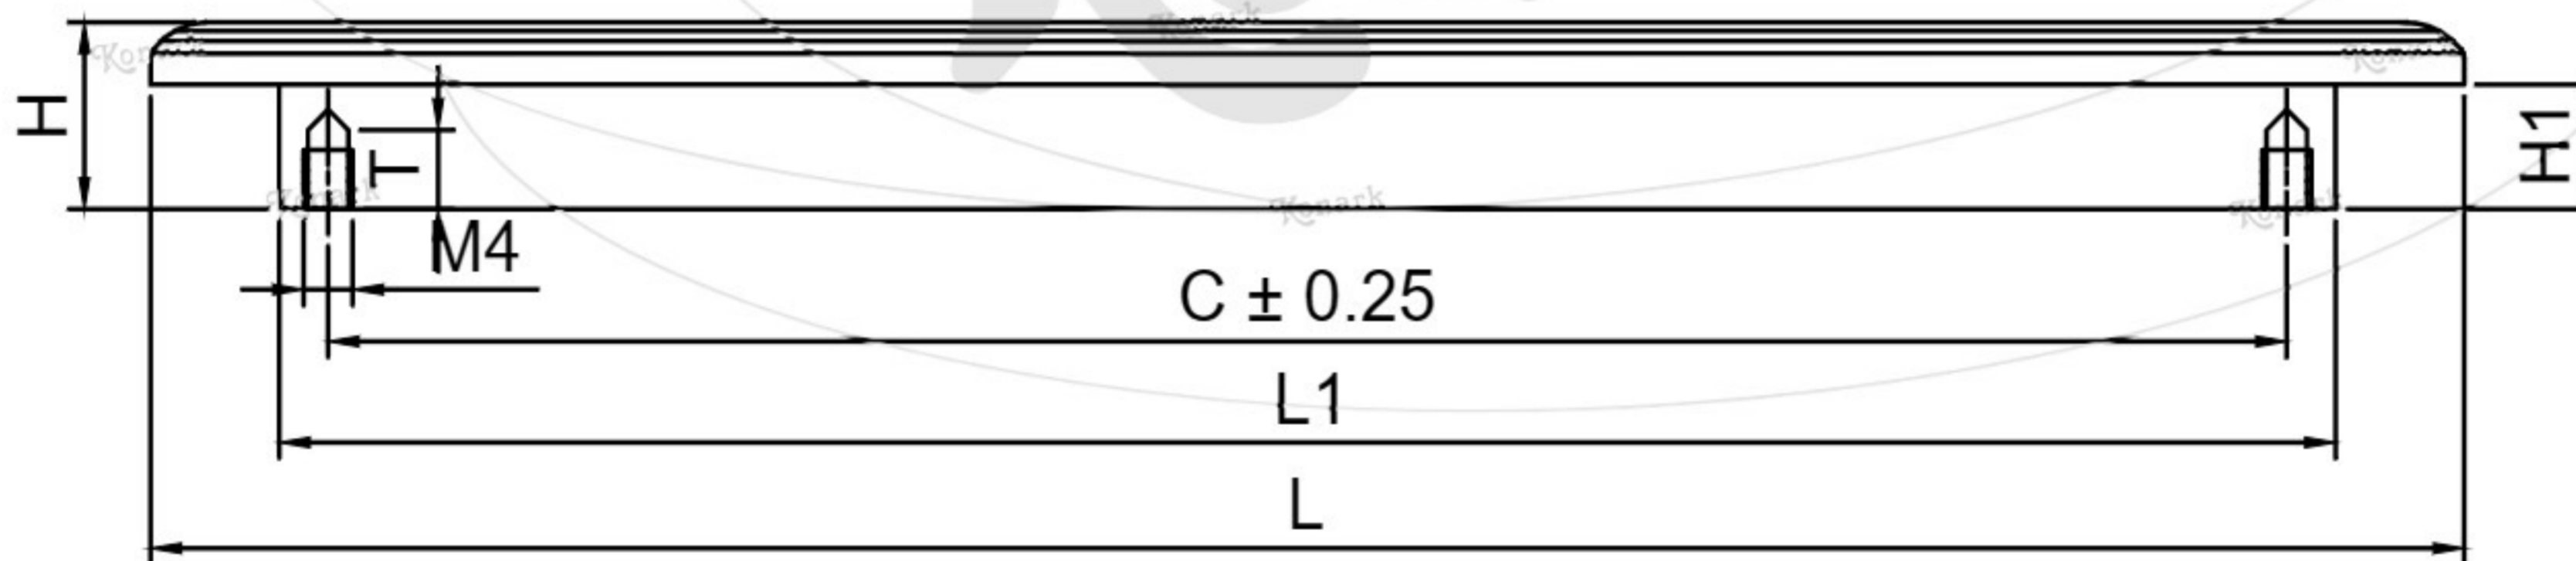

Model : RFH-054

TOP View

FRONT View

L H S View

Finish	Size	Product Code	C	L	H	W	H1	T	L1	W1
MT CP SP	96mm	RFH-054 96	96	125	15	38	10	5	104	33
	160mm	RFH-054 160	160	189	15	38	10	5	168	33
	224mm	RFH-054 224	224	253	15	38	10	5	168	33
MC BM RG BA CA										