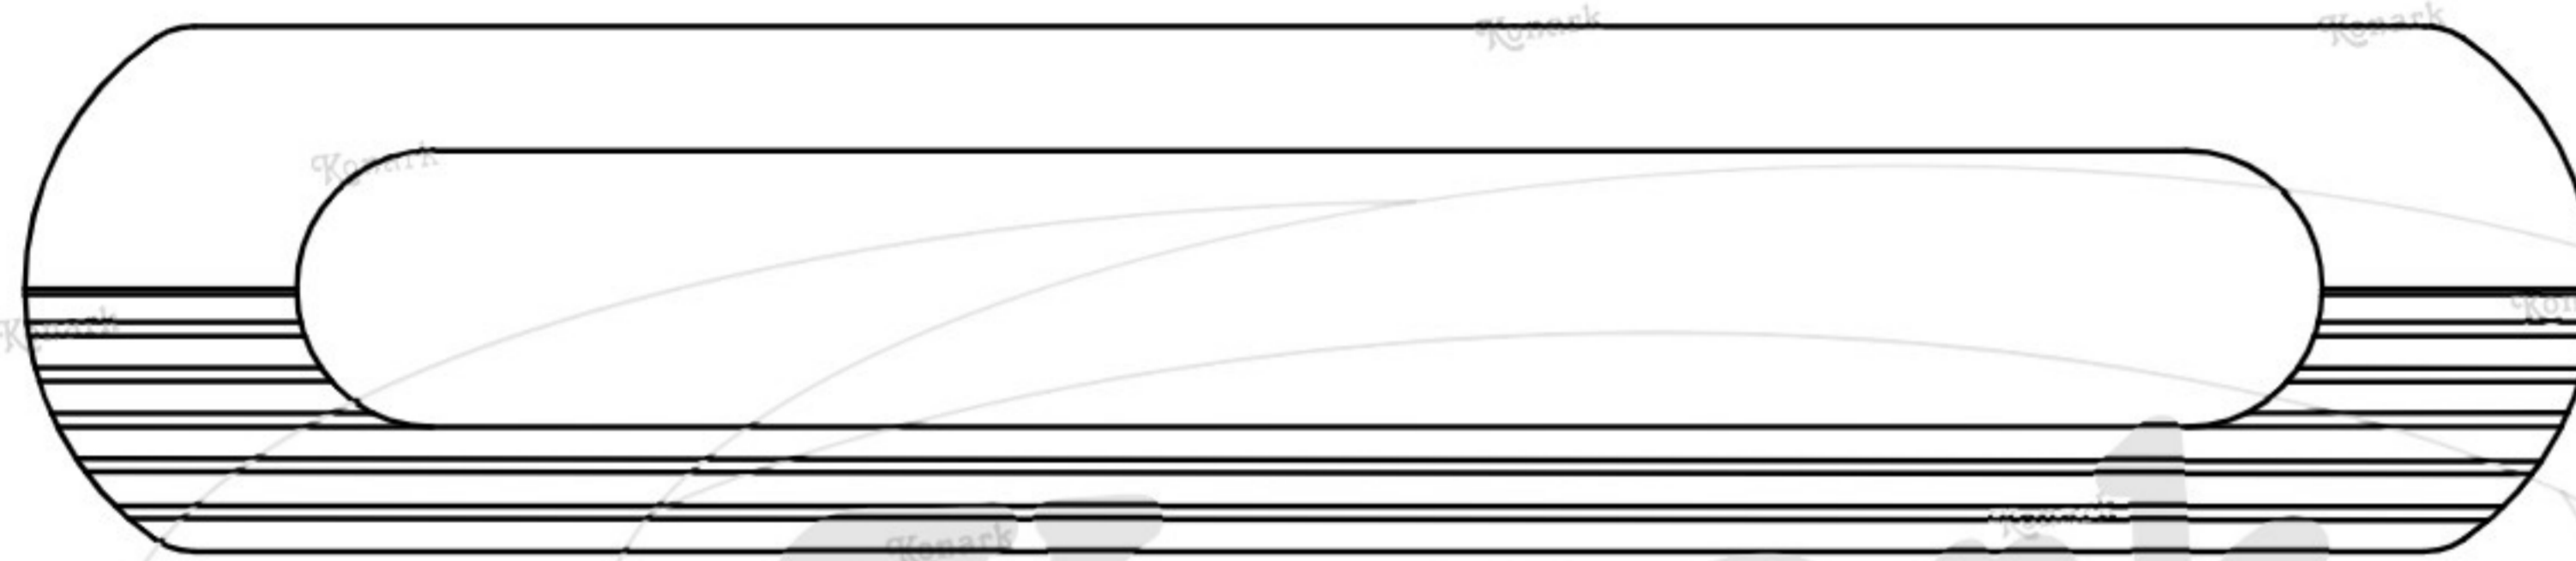

Model : RFH-054

TOP View

FRONT View

L H S View

Finish	Size	Product Code	C	L	H	W	H1	T	L1	W1
MT CP SP	96mm	RFH-054 96	96	125	15	38	10	5	104	33
	160mm	RFH-054 160	160	189	15	38	10	5	168	33
	224mm	RFH-054 224	224	253	15	38	10	5	168	33
MC BM RG BA CA										