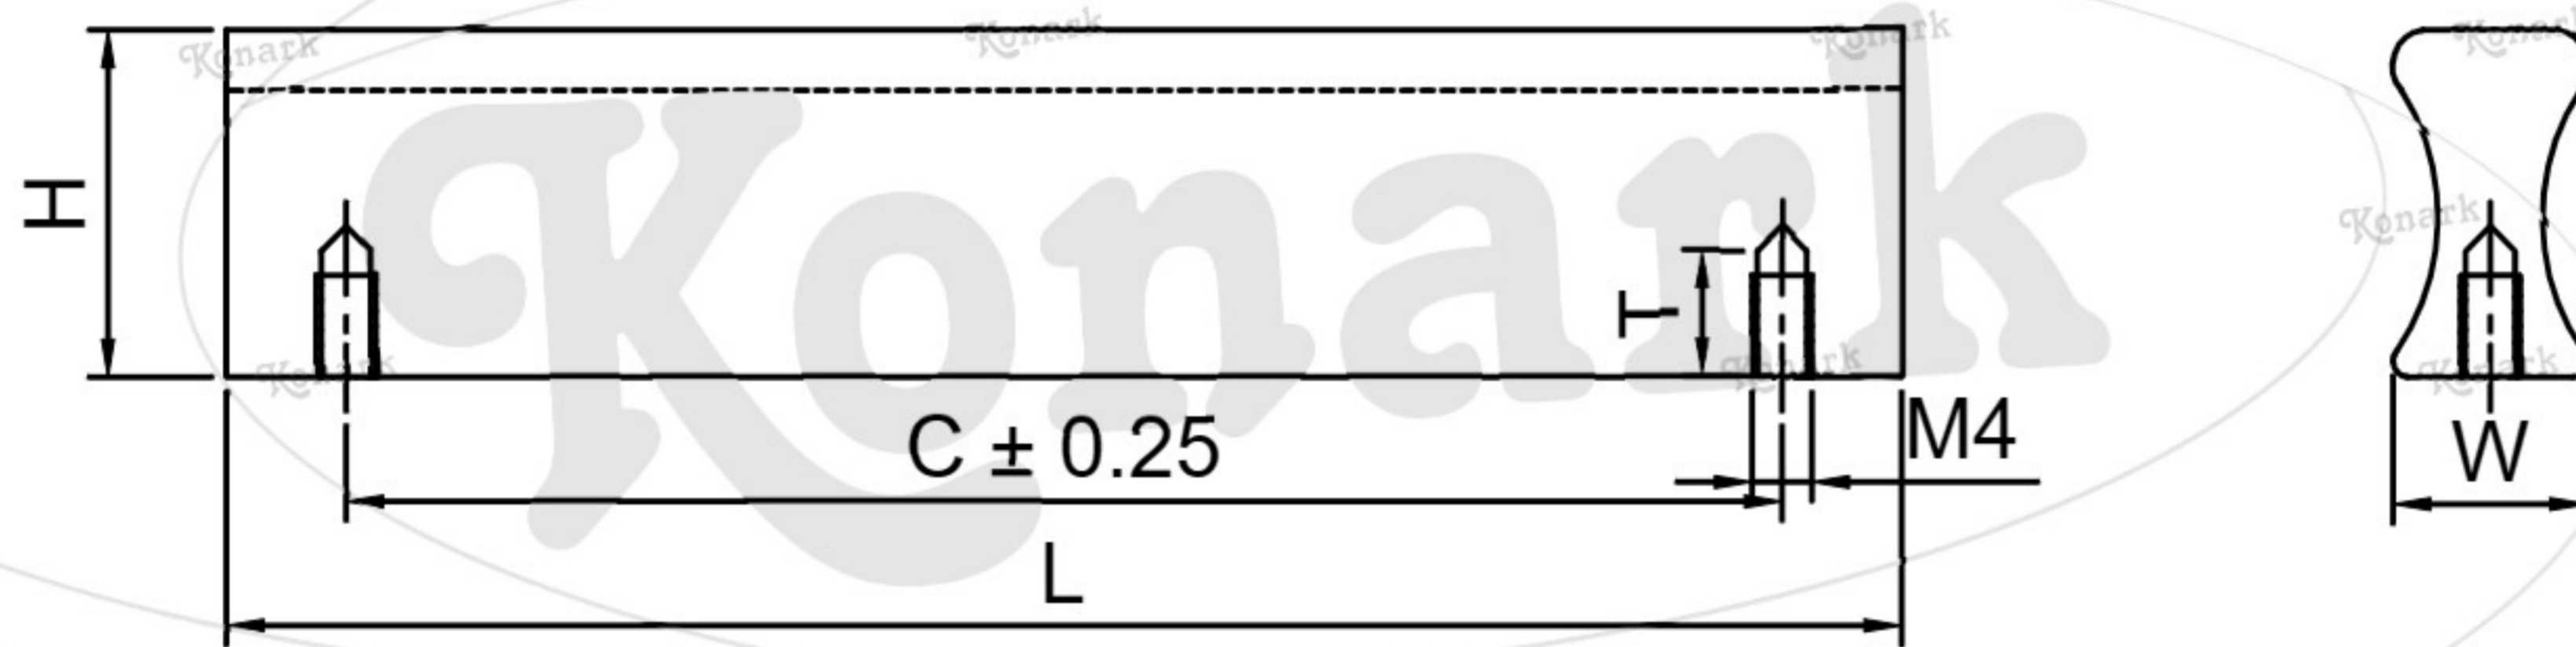

Model : SFH-0011

Finish	Size	Product Code	C	L	H	W	H1	T
MT CP SP MC BM RG BA CA	32mm	SFH-011 32	32	48	23	13		9
	64mm	SFH-011 64	64	80	23	13		9
	96mm	SFH-011 96	96	112	23	13		9
	128mm	SFH-011 128	128	144	23	13		9
	160mm	SFH-011 160	160	176	23	13		9
	192mm	SFH-011 192	192	208	23	13		9
	224mm	SFH-011 224	224	240	23	13		9
	256mm	SFH-011 256	256	272	23	13		9
	288mm	SFH-011 288	288	304	23	13		9