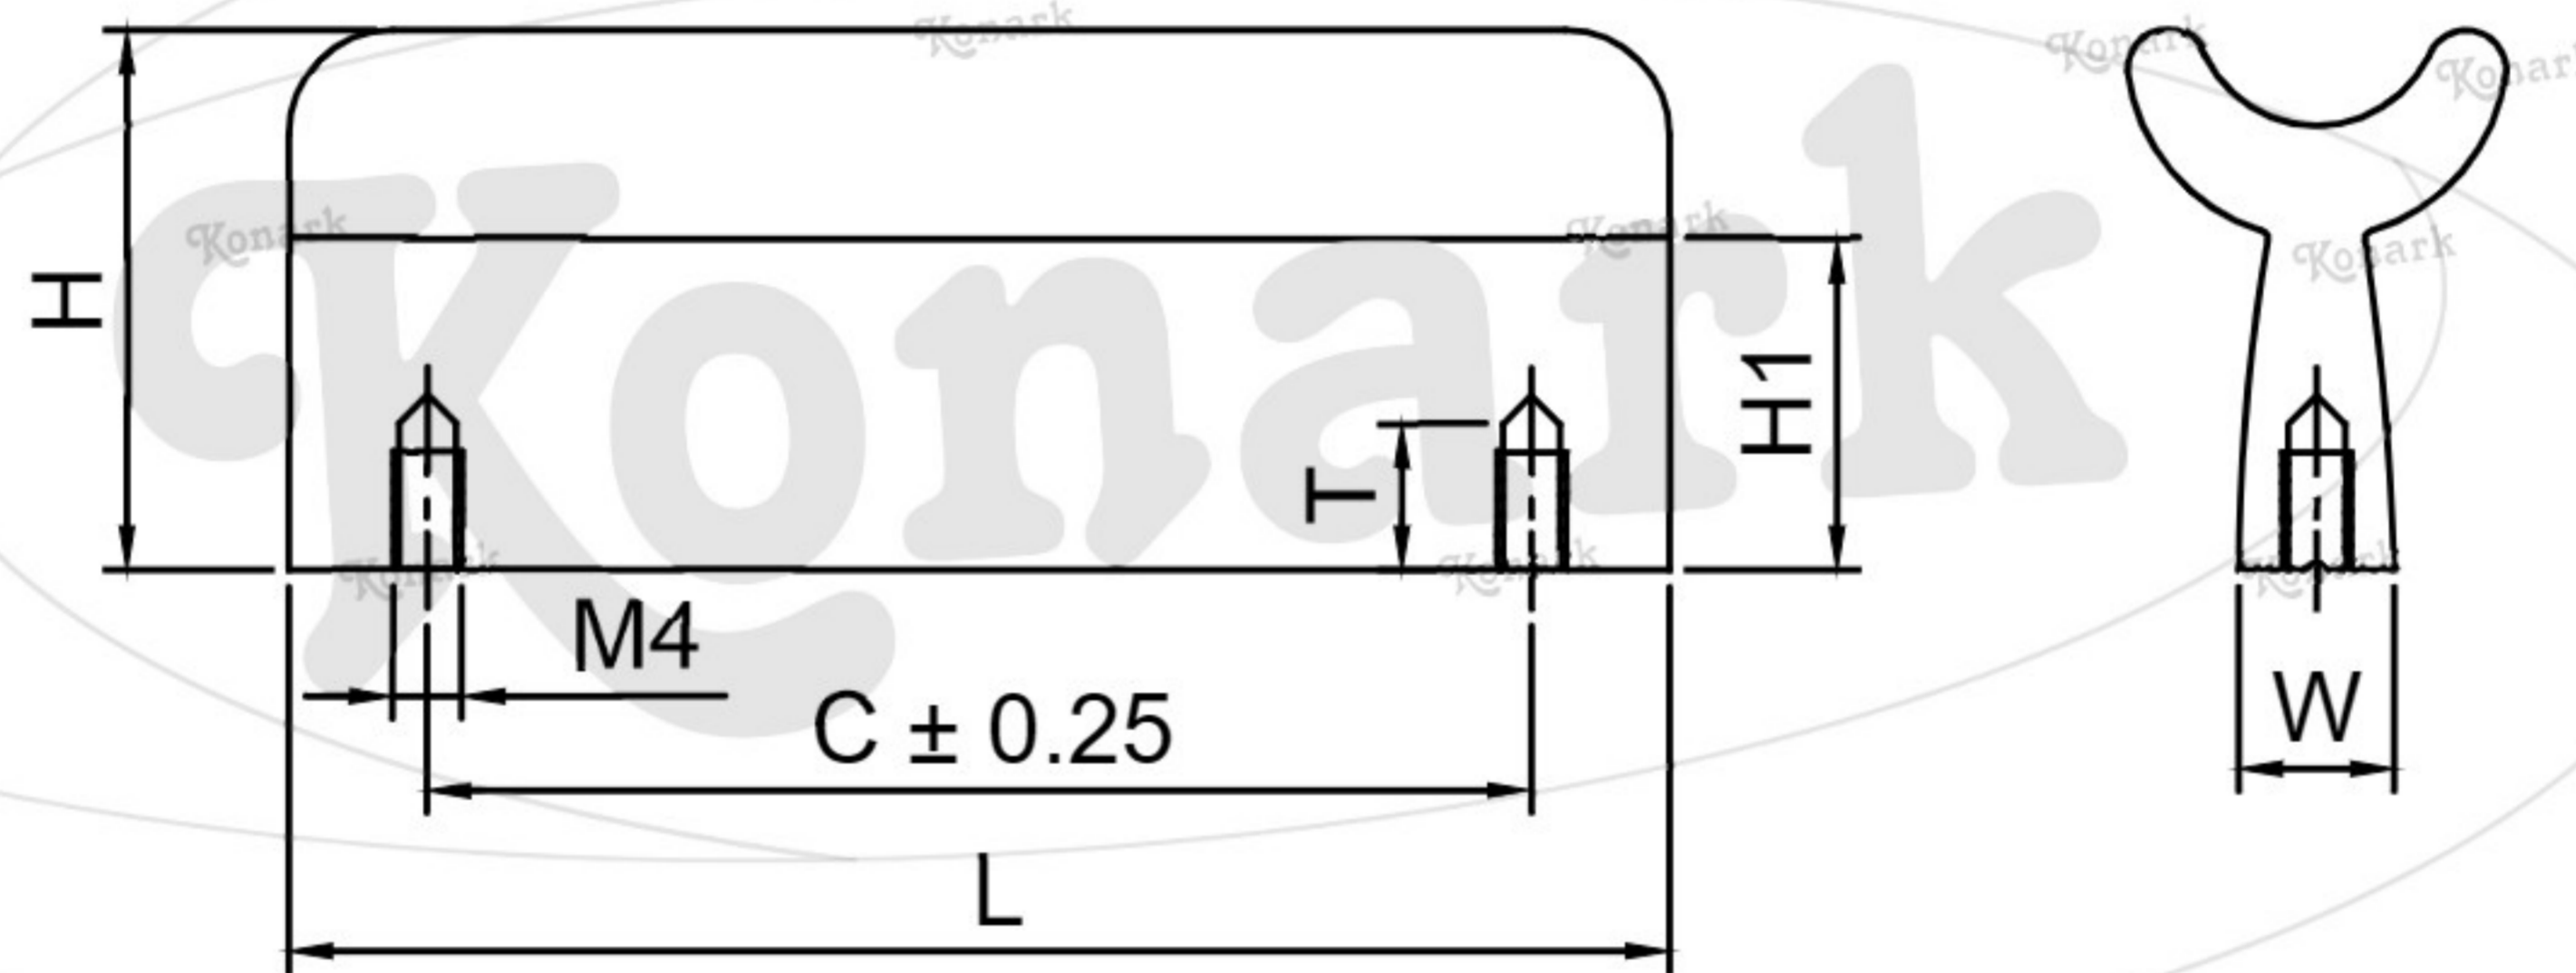

Model : SFH-012

Finish	Size	Product Code	C	L	H	W	H1	T
MT	32mm	SFH-012 32	32	48	31	9	19	9
CP	64mm	SFH-012 64	64	80	31	9	19	9
SP	96mm	SFH-012 96	96	112	31	9	19	9
MC	128mm	SFH-012 128	128	144	31	9	19	9
BM	160mm	SFH-012 160	160	176	31	9	19	9
RG	192mm	SFH-012 192	192	208	31	9	19	9
BA	224mm	SFH-012 224	224	240	31	9	19	9
CA	256mm	SFH-012 256	256	272	31	9	19	9
	288mm	SFH-012 288	288	304	31	9	19	9