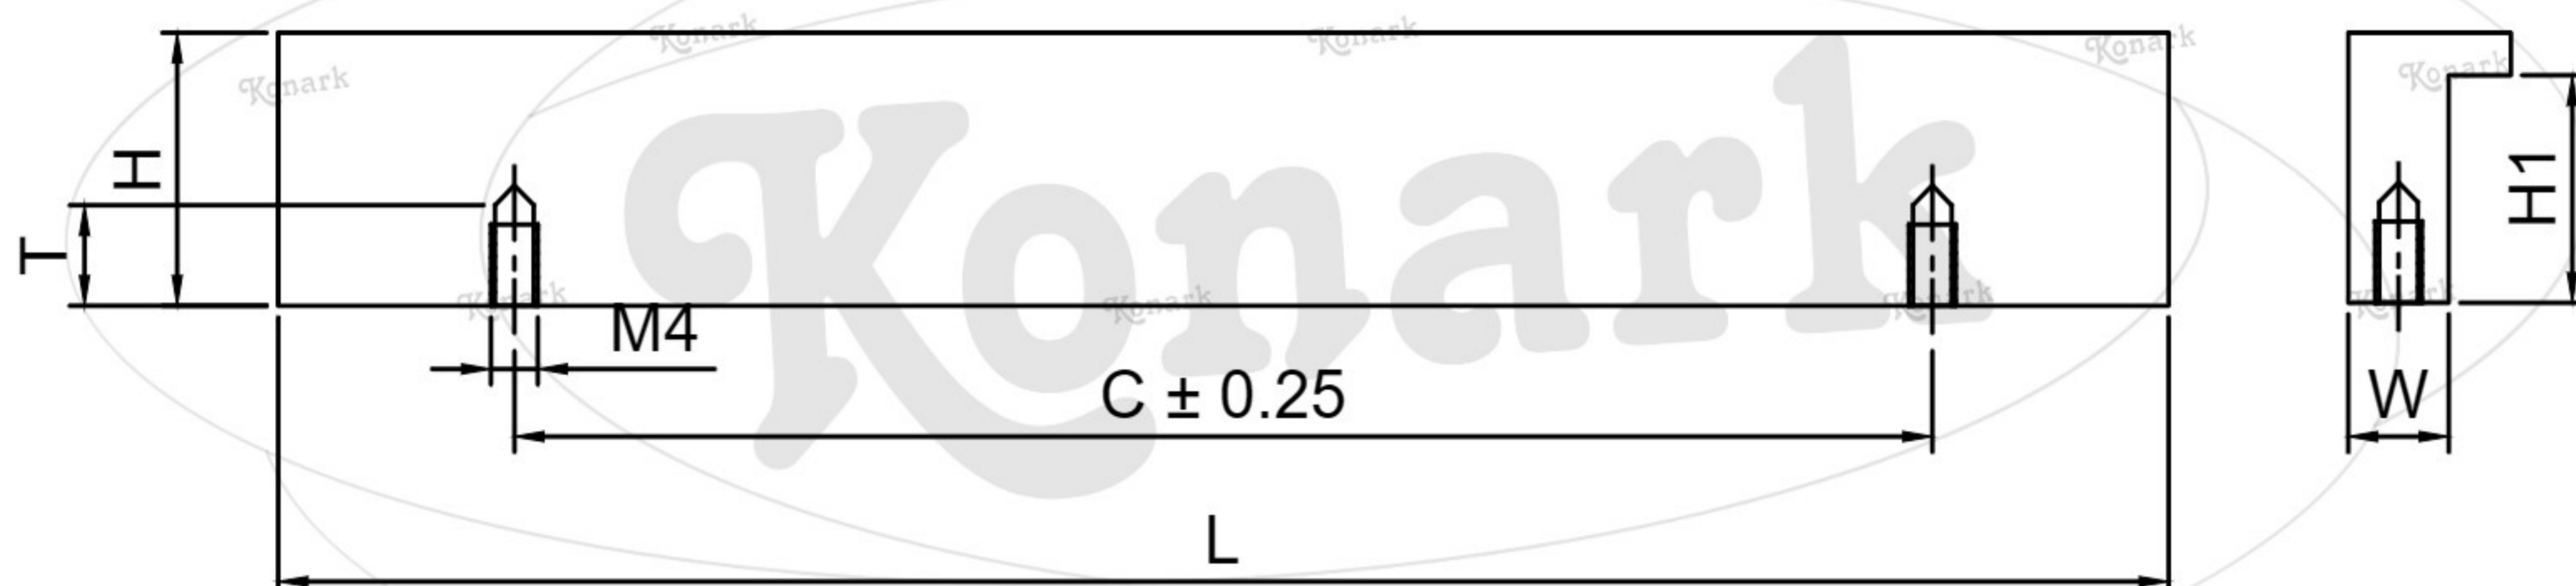

Model : SFH-002

Finish	Size	Product Code	C	L	H	W	H1	T
MT	32mm	SFH-002 32	32	50	18	11	15	10
CP	64mm	SFH-002 64	64	90	18	11	15	10
SP	96mm	SFH-002 96	96	128	18	11	15	10
MC	128mm	SFH-002 128	128	160	18	11	15	10
BM	160mm	SFH-002 160	160	192	18	11	15	10
RG	192mm	SFH-002 192	192	224	18	11	15	10
BA	224mm	SFH-002 224	224	256	18	11	15	10
CA	256mm	SFH-002 256	256	288	18	11	15	10
	288mm	SFH-002 288	288	320	18	11	15	10