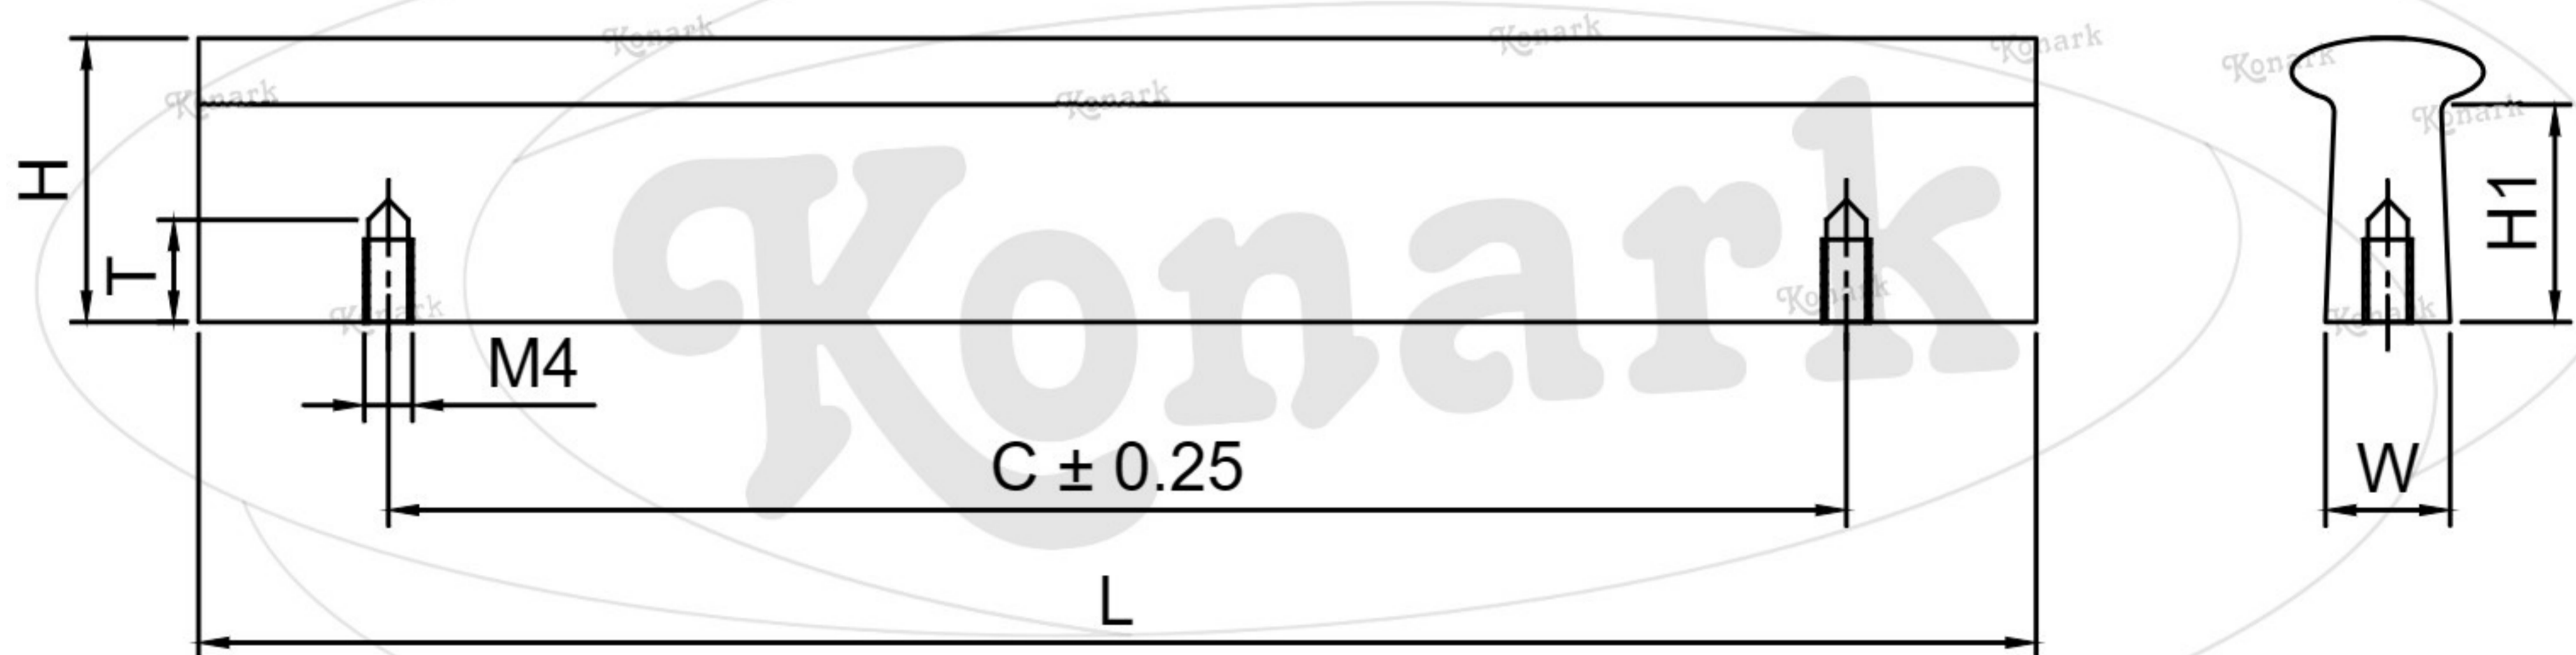

Model : SFH-004

Finish	Size	Product Code	C	L	H	W	H1	T
MT CP SP MC BM RG BA CA	32mm	SFH-004 32	32	50	18	12	14	10
	64mm	SFH-004 64	64	88	18	12	14	10
	96mm	SFH-004 96	96	120	18	12	14	10
	128mm	SFH-004 128	128	152	18	12	14	10
	160mm	SFH-004 160	160	184	18	12	14	10
	192mm	SFH-004 192	192	216	18	12	14	10
	224mm	SFH-004 224	224	300	18	12	14	10
	256mm	SFH-004 256	256	280	18	12	14	10
	288mm	SFH-004 288	288	312	18	12	14	10