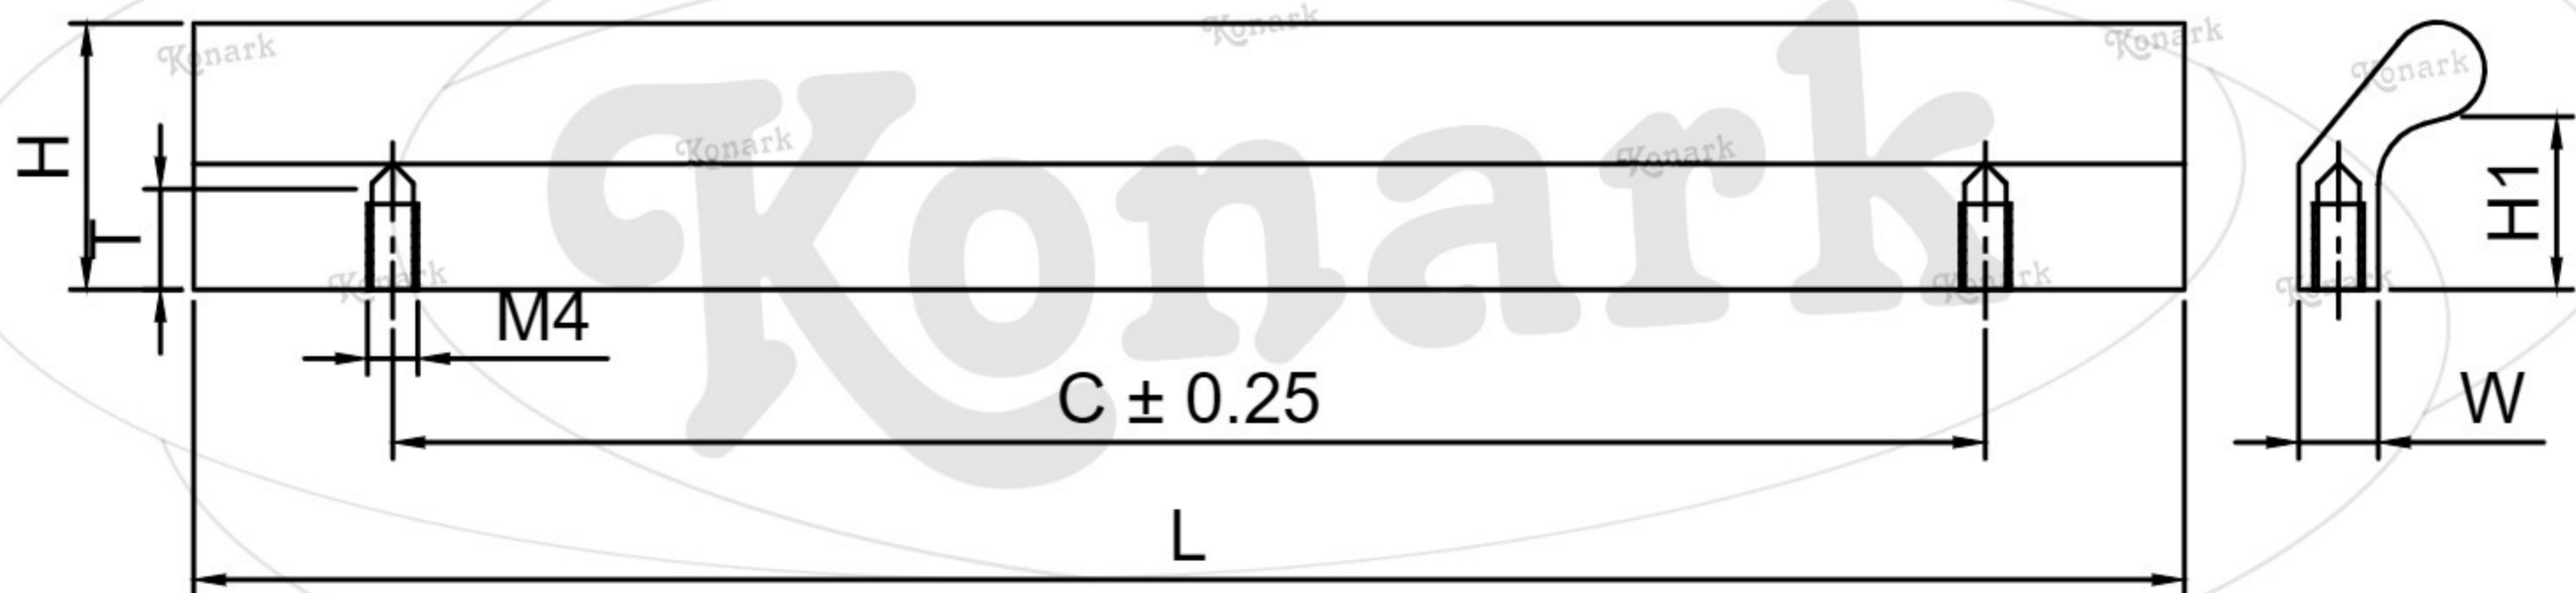

Model : SFH-005

Finish	Size	Product Code	C	L	H	W	H1	T
MT	32mm	SFH-005 32	32	50	23	8	14	5
CP	64mm	SFH-005 64	64	96	23	8	14	5
SP	96mm	SFH-005 96	96	128	23	8	14	5
MC	128mm	SFH-005 128	128	160	23	8	14	5
BM	160mm	SFH-005 160	160	192	23	8	14	5
RG	192mm	SFH-005 192	192	224	23	8	14	5
BA	224mm	SFH-005 224	224	256	23	8	14	5
CA	256mm	SFH-005 256	256	288	23	8	14	5
	288mm	SFH-005 288	288	320	23	8	14	5