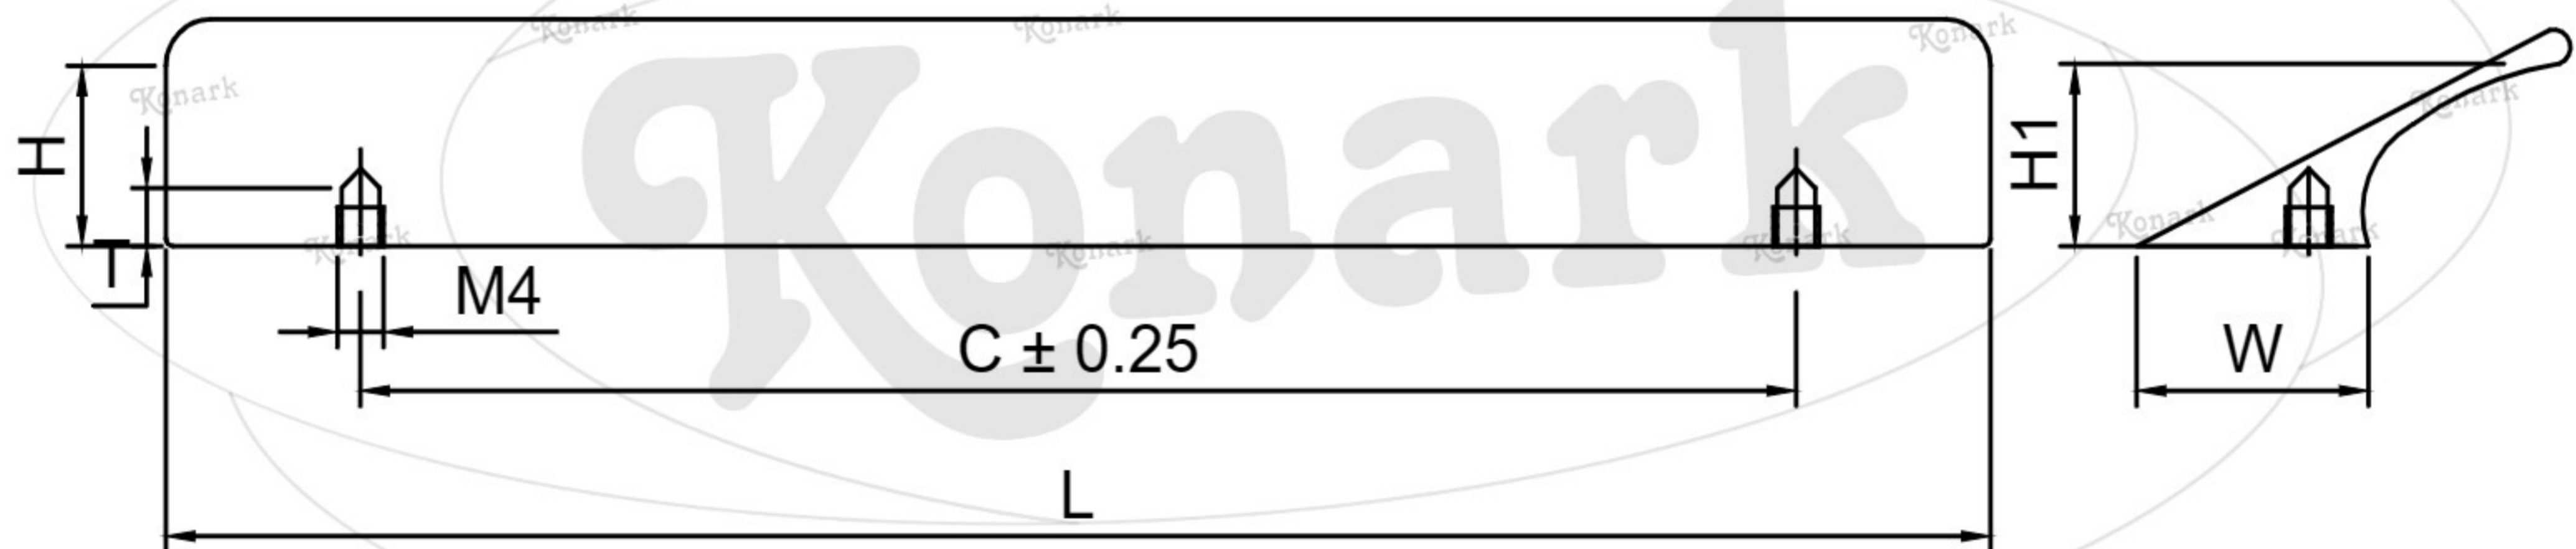

Model : SFH-006

Finish	Size	Product Code	C	L	H	W	H1	T
MT CP SP MC BM RG BA CA	32mm	SFH-006 32	32	50	31	7	15	4
	64mm	SFH-006 64	64	88	31	7	15	4
	96mm	SFH-006 96	96	120	31	7	15	4
	128mm	SFH-006 128	128	152	31	7	15	4
	160mm	SFH-006 160	160	184	31	7	15	4
	192mm	SFH-006 192	192	216	31	7	15	4
	224mm	SFH-006 224	224	248	31	7	15	4
	256mm	SFH-006 256	256	280	31	7	15	4
	288mm	SFH-006 288	288	312	31	7	15	4