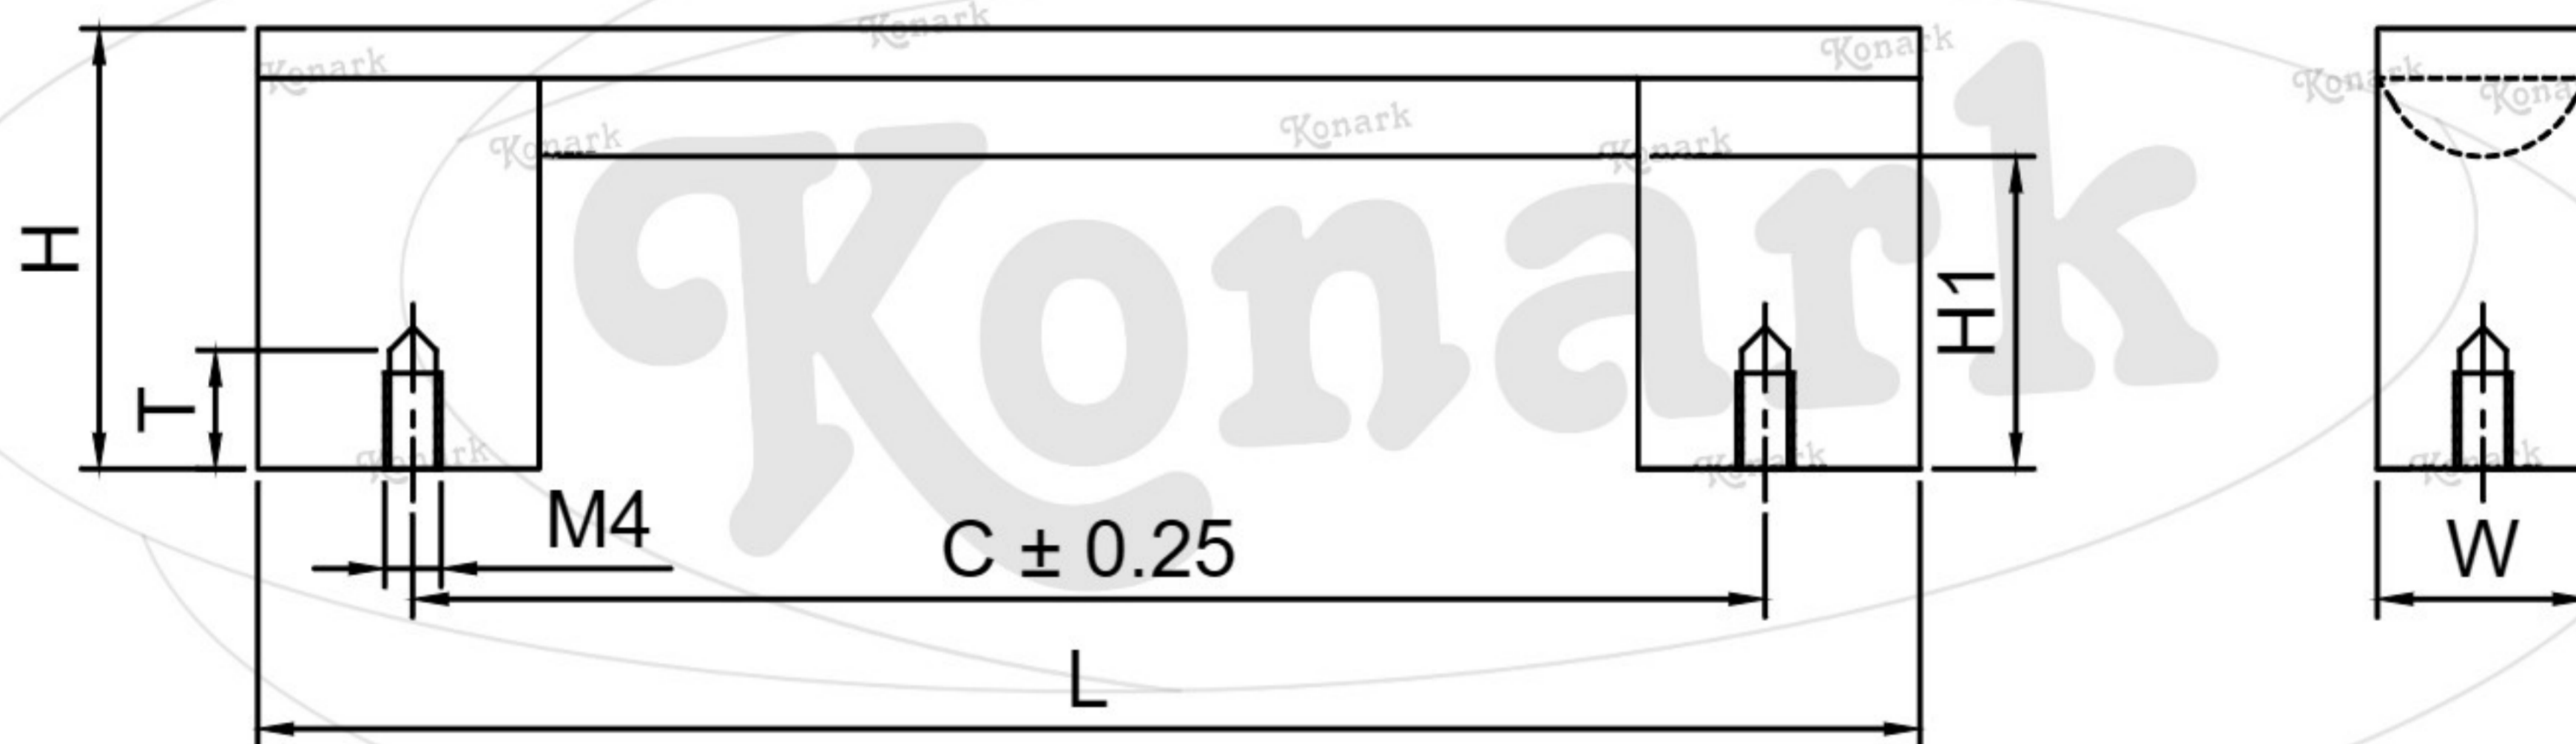

Model : SFH-007

Finish	Size	Product Code	C	L	H	W	H1	T
MT CP SP MC BM RG BA CA	96mm	SFH-007 96	96	109	30	15	22	8
	128mm	SFH-007 128	128	141	30	15	22	8
	160mm	SFH-007 160	160	173	30	15	22	8
	192mm	SFH-007 192	192	205	30	15	22	8
	224mm	SFH-007 224	224	237	30	15	22	8
	256mm	SFH-007 256	256	269	30	15	22	8
	288mm	SFH-007 288	288	301	30	15	22	8