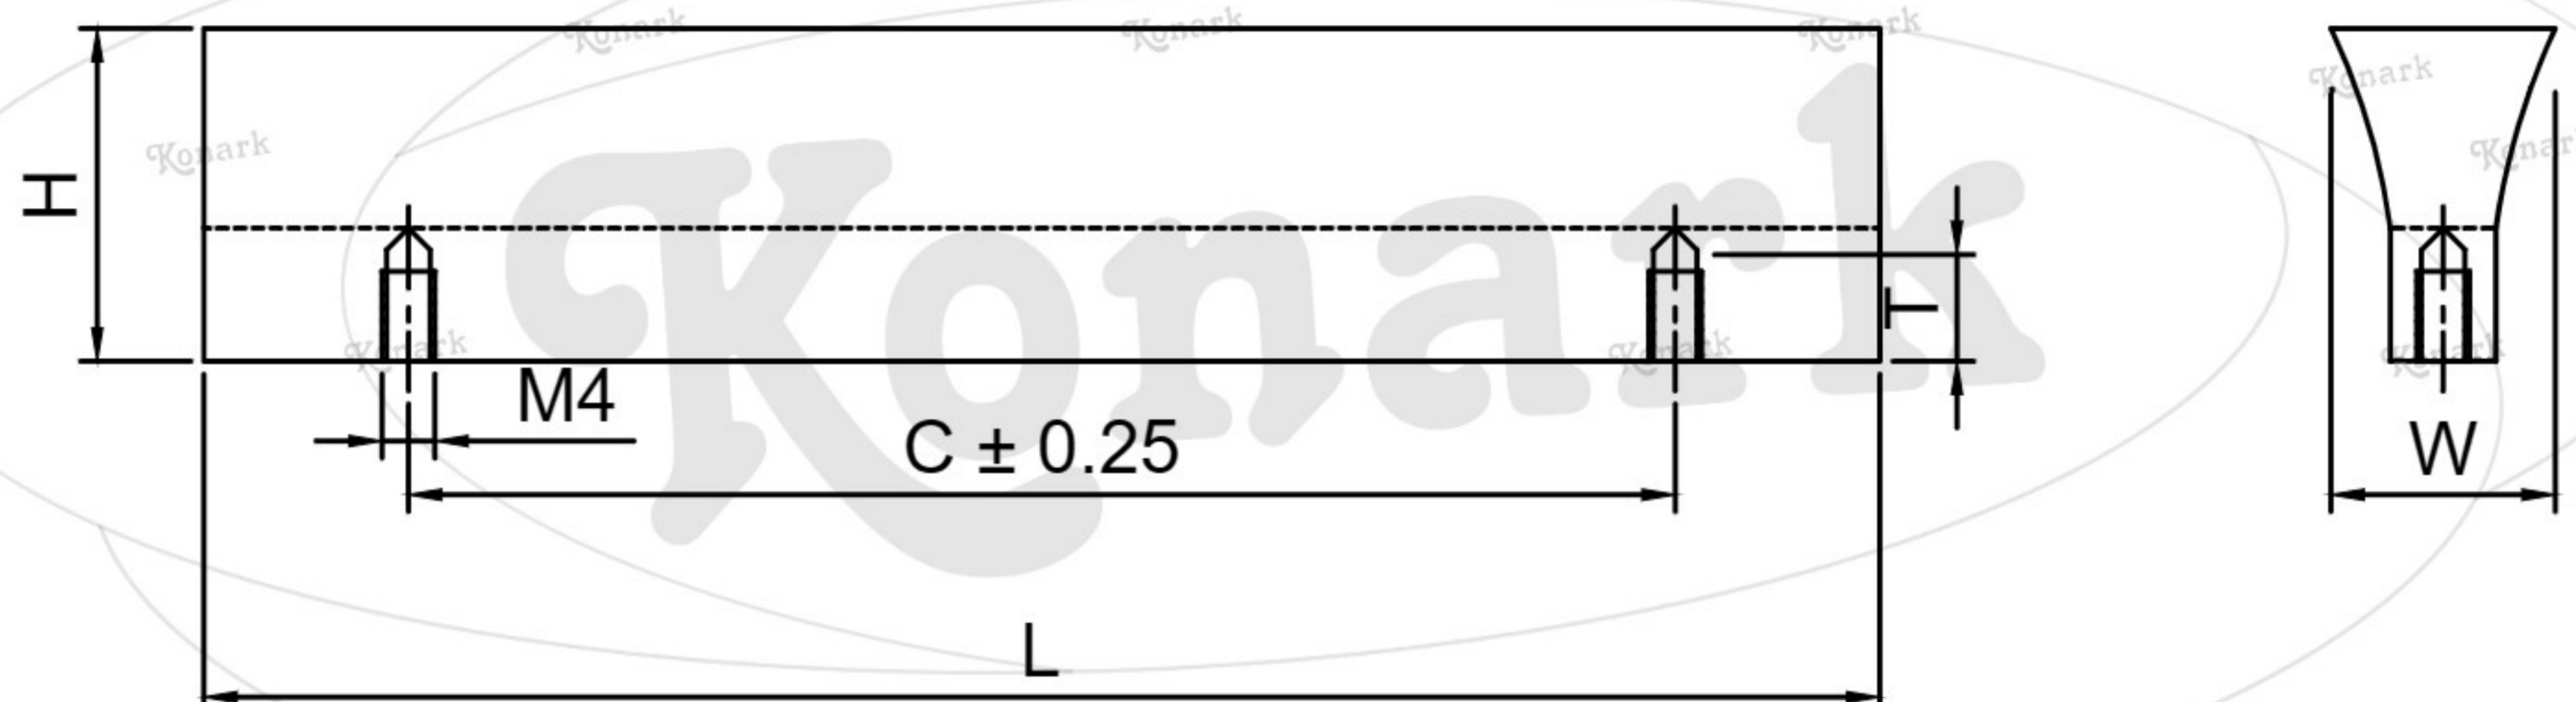

Model : SFH-008

Finish	Size	Product Code	C	L	H	W	H1	T
MT CP SP MC BM RG BA CA	32mm	SFH-008 32	32	64	25	17		10
	64mm	SFH-008 64	64	96	25	17		10
	96mm	SFH-008 96	96	128	25	17		10
	128mm	SFH-008 128	128	160	25	17		10
	160mm	SFH-008 160	160	192	25	17		10
	192mm	SFH-008 192	192	224	25	17		10
	224mm	SFH-008 224	224	256	25	17		10
	256mm	SFH-008 256	256	288	25	17		10
	288mm	SFH-008 288	288	320	25	17		10