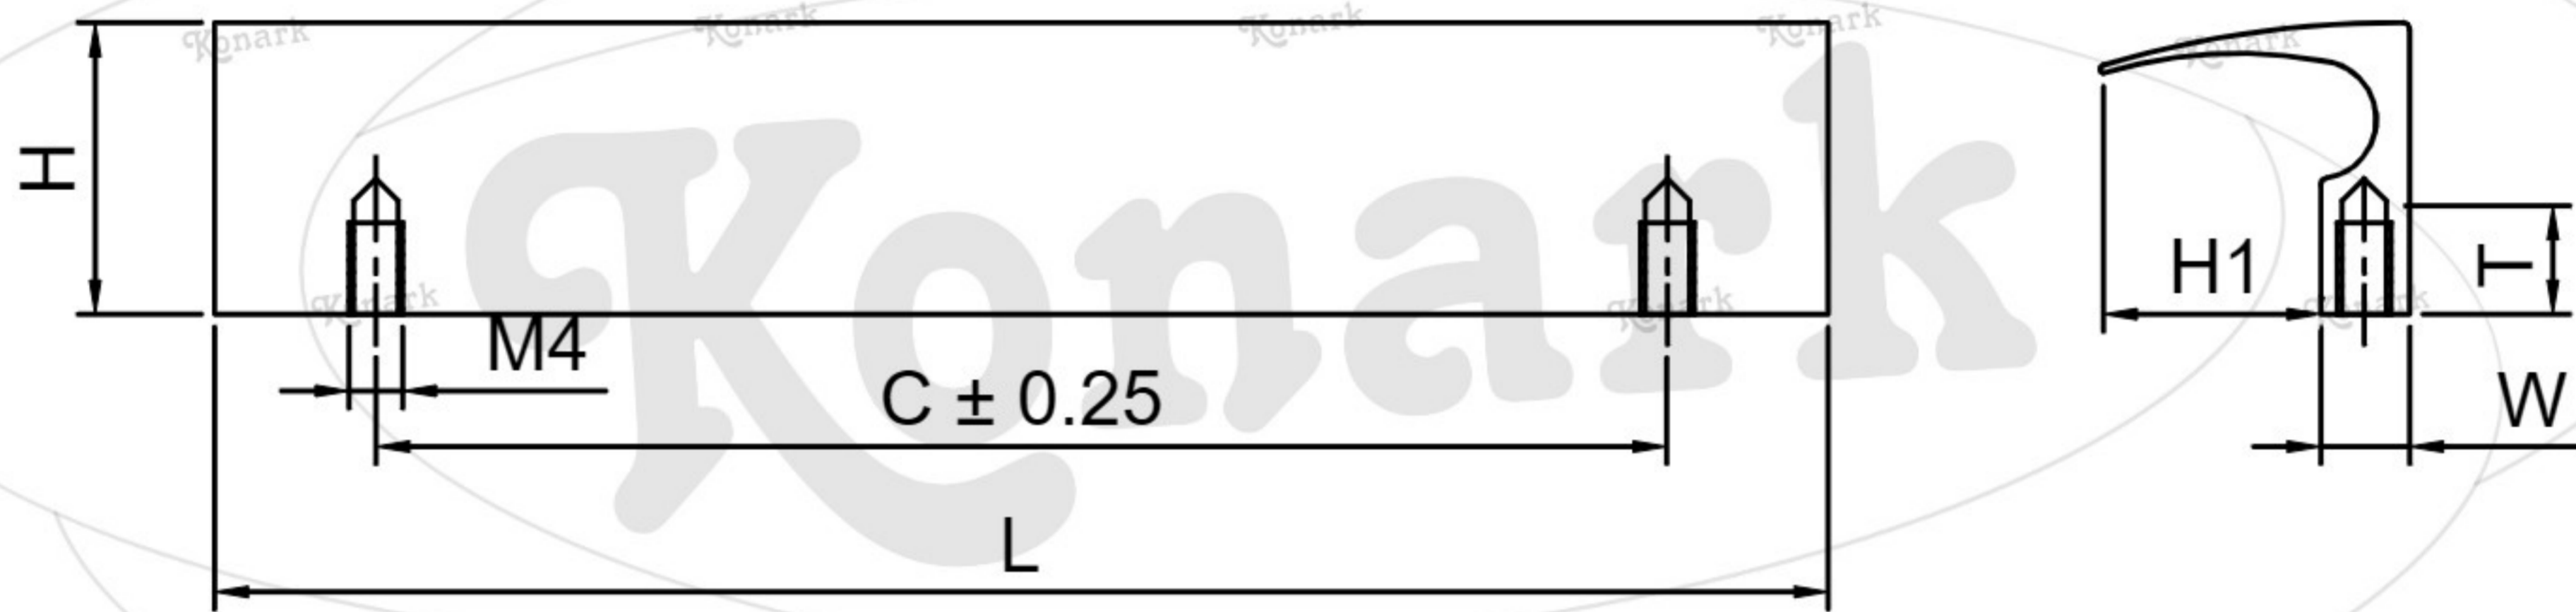

Model : SFH-009

Finish	Size	Product Code	C	L	H	W	H1	T
MT CP SP MC BM RG BA CA	32mm	SFH-009 32	32	64	23	21	16	7
	64mm	SFH-009 64	64	96	23	21	16	7
	96mm	SFH-009 96	96	128	23	21	16	7
	128mm	SFH-009 128	128	160	23	21	16	7
	160mm	SFH-009 160	160	192	23	21	16	7
	192mm	SFH-009 192	192	224	23	21	16	7
	224mm	SFH-009 224	224	256	23	21	16	7
	256mm	SFH-009 256	256	288	23	21	16	7
	288mm	SFH-009 288	288	320	23	21	16	7