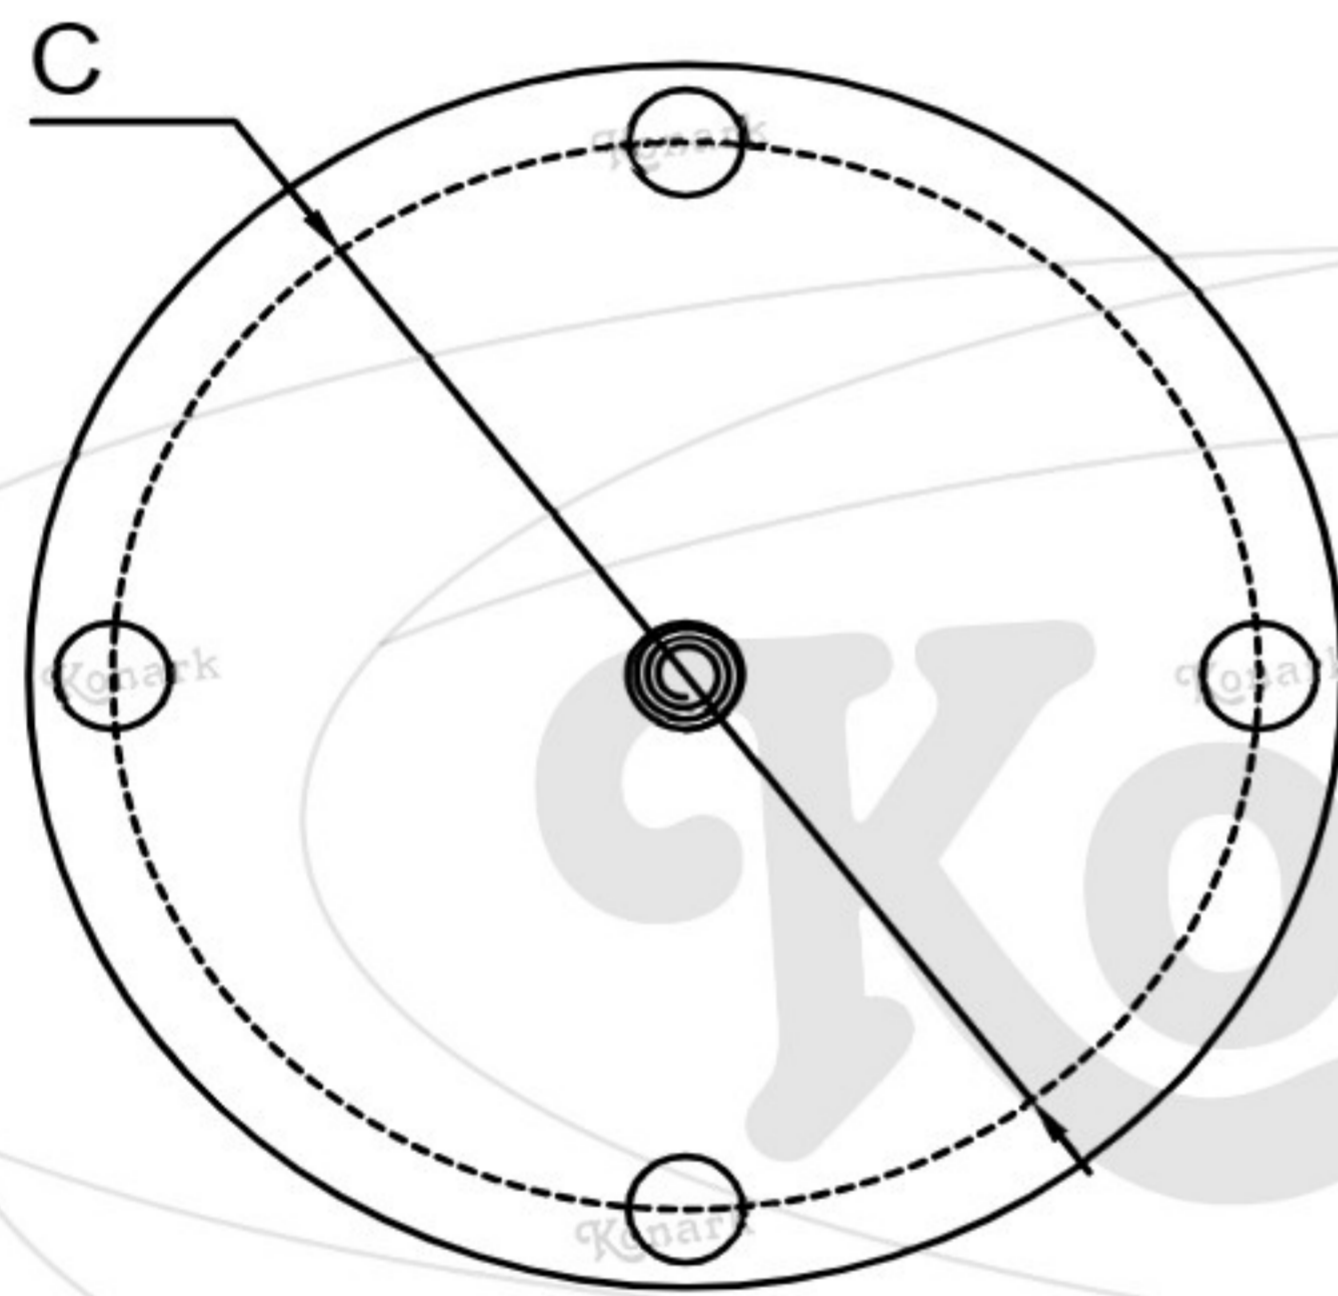

Model : SL-021

Finish	Size	Product Code	H	C
MT	75mm	SL-021 75	75	60
CP				
SP	100mm	SL-021 100	100	60
MC				
BM	125mm	SL-021 125	125	60
RG				
BA	150mm	SL-021 150	150	60
CA				