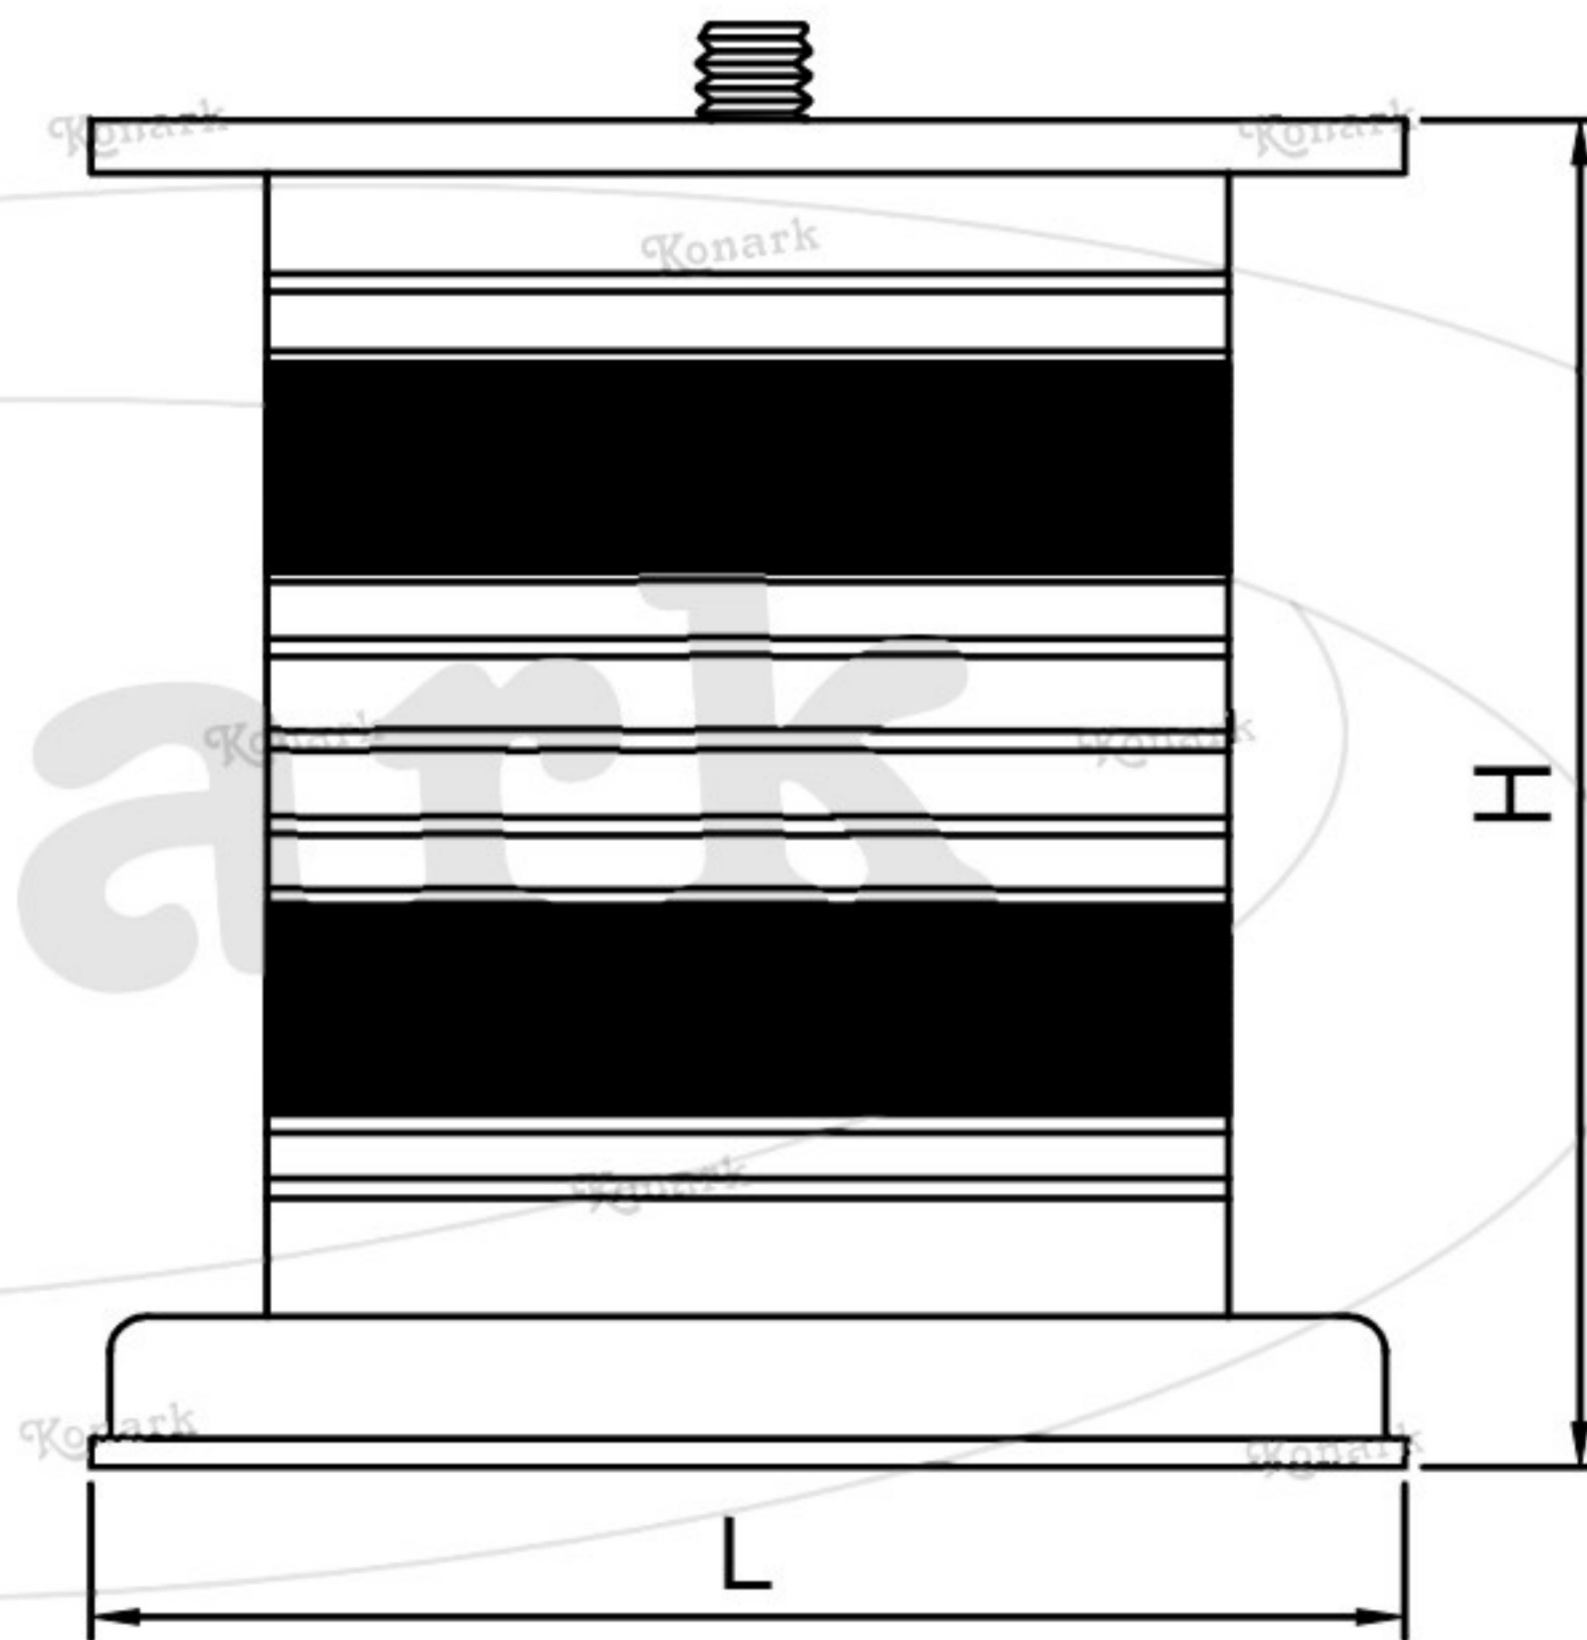

Model : SL-021

Finish	Size	Product Code	H	C
MT	75mm	SL-021 75	75	60
CP				
SP	100mm	SL-021 100	100	60
MC				
BM	125mm	SL-021 125	125	60
RG				
BA	150mm	SL-021 150	150	60
CA				