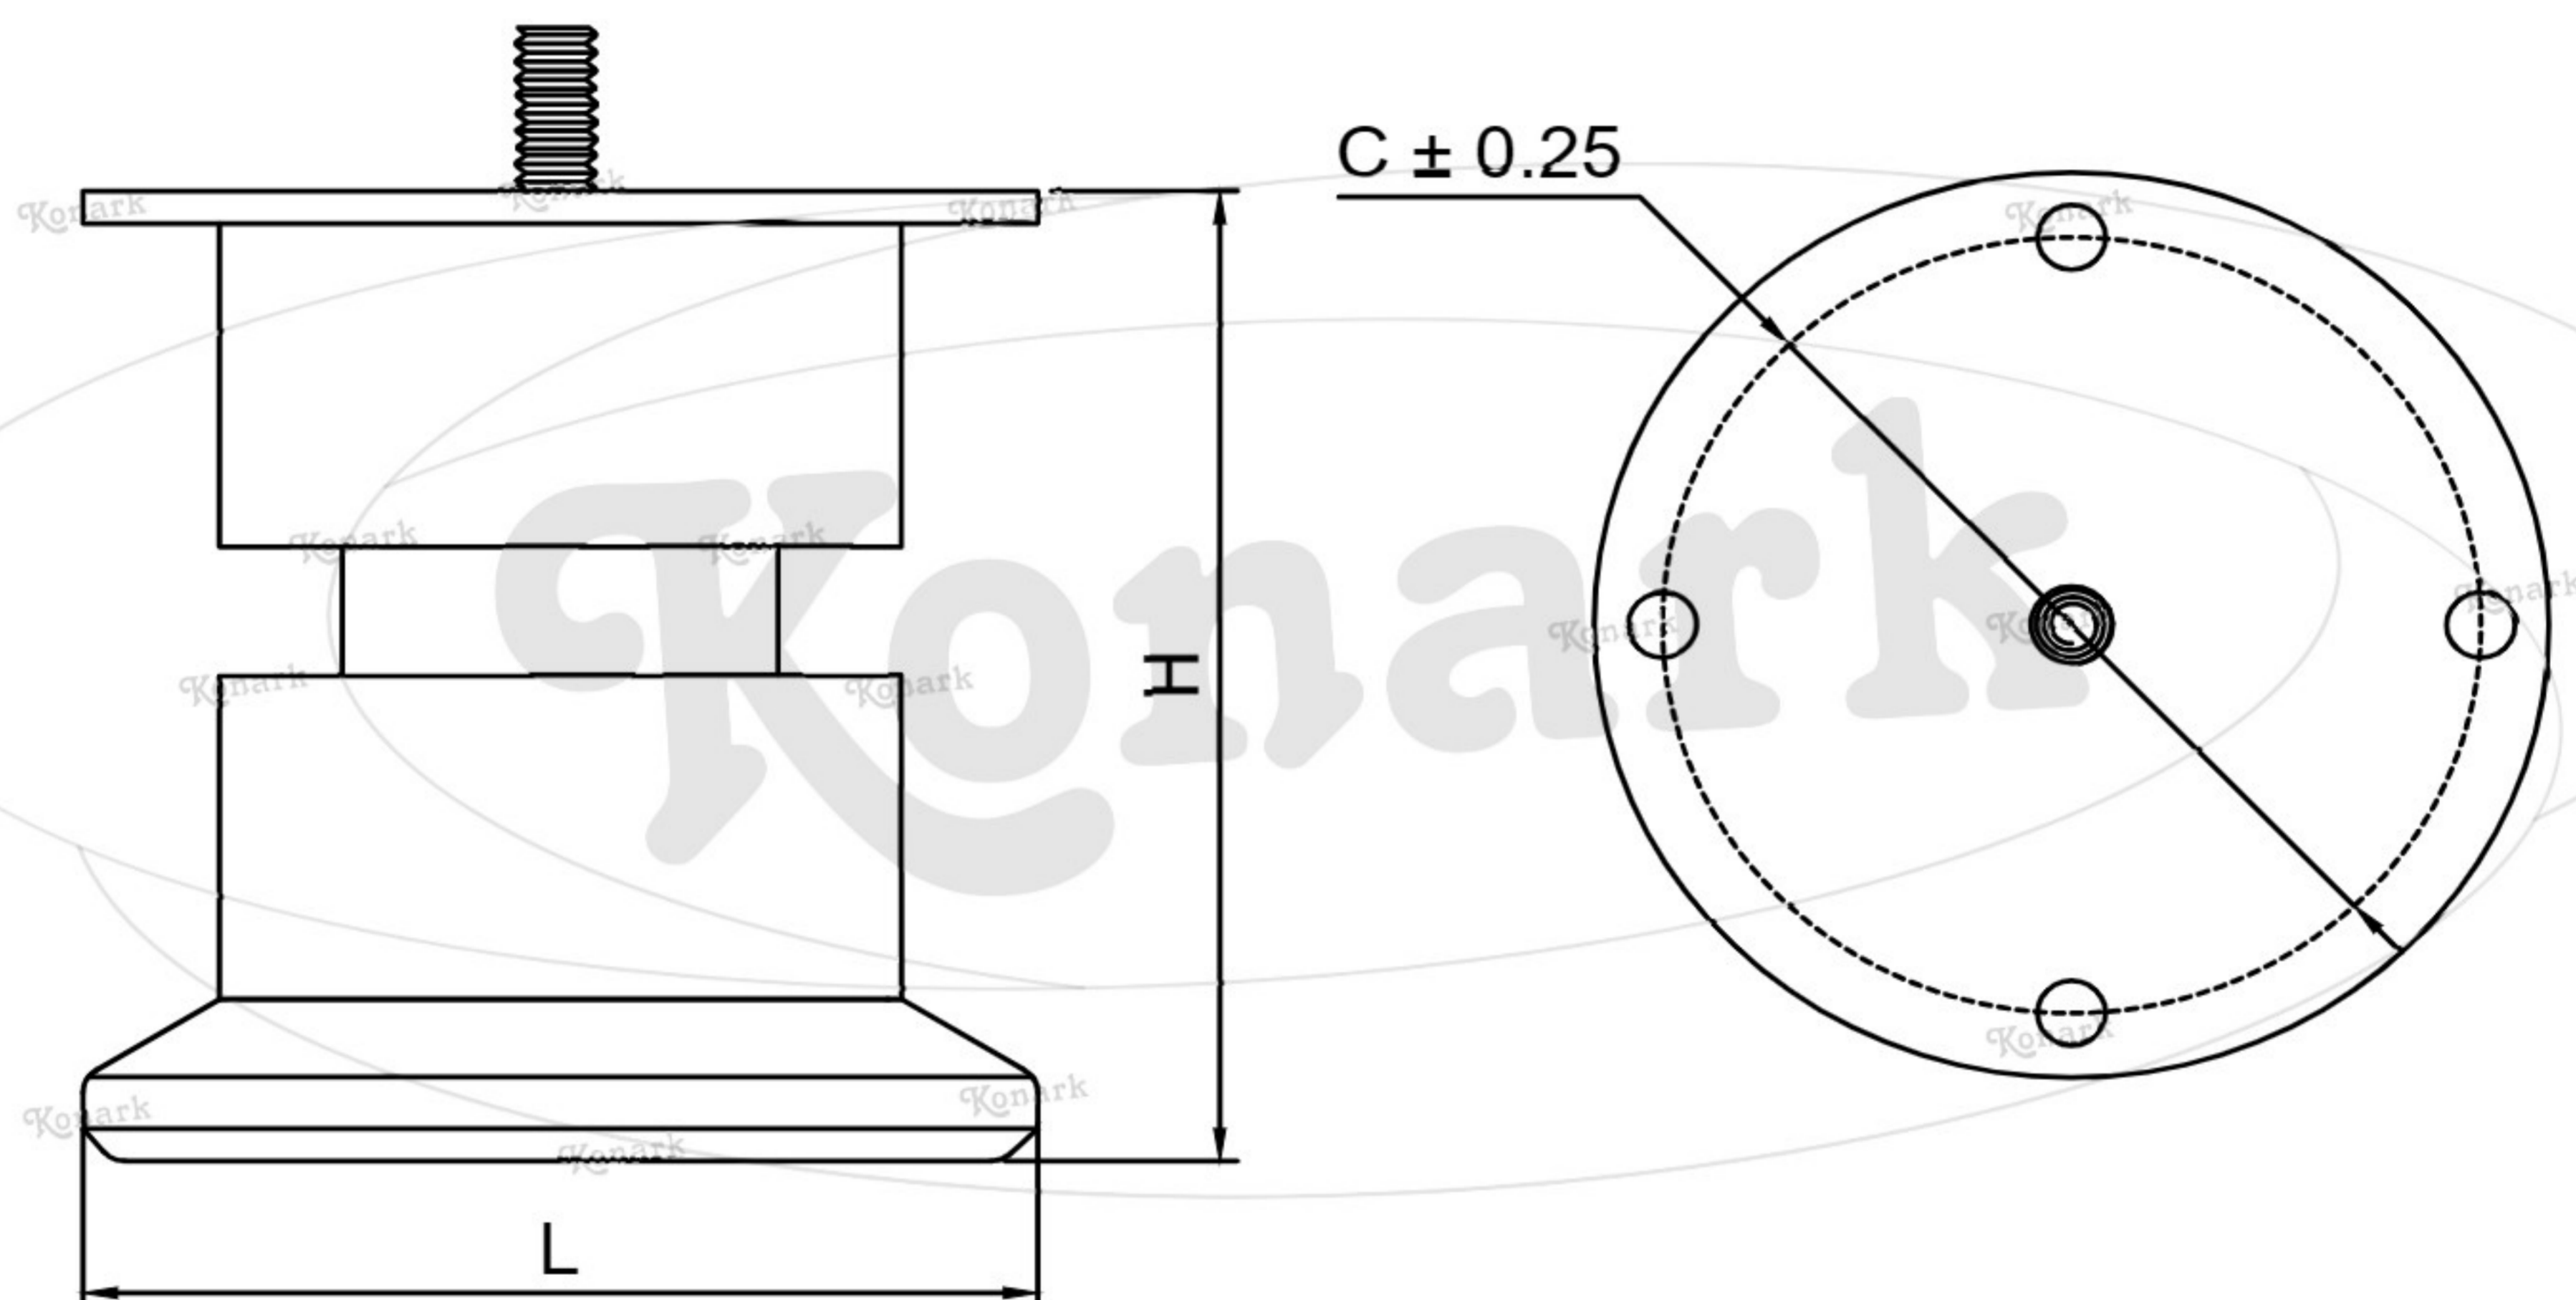

## Model : SL-029

Finish	Size	Product Code	H	C
MT	75mm	SL-029 75	75	60
CP	100mm	SL-029 100	100	60
SP				
MC	125mm	SL-029 125	125	60
BM	150mm	SL-029 150	150	60
RG				
BA				
CA				