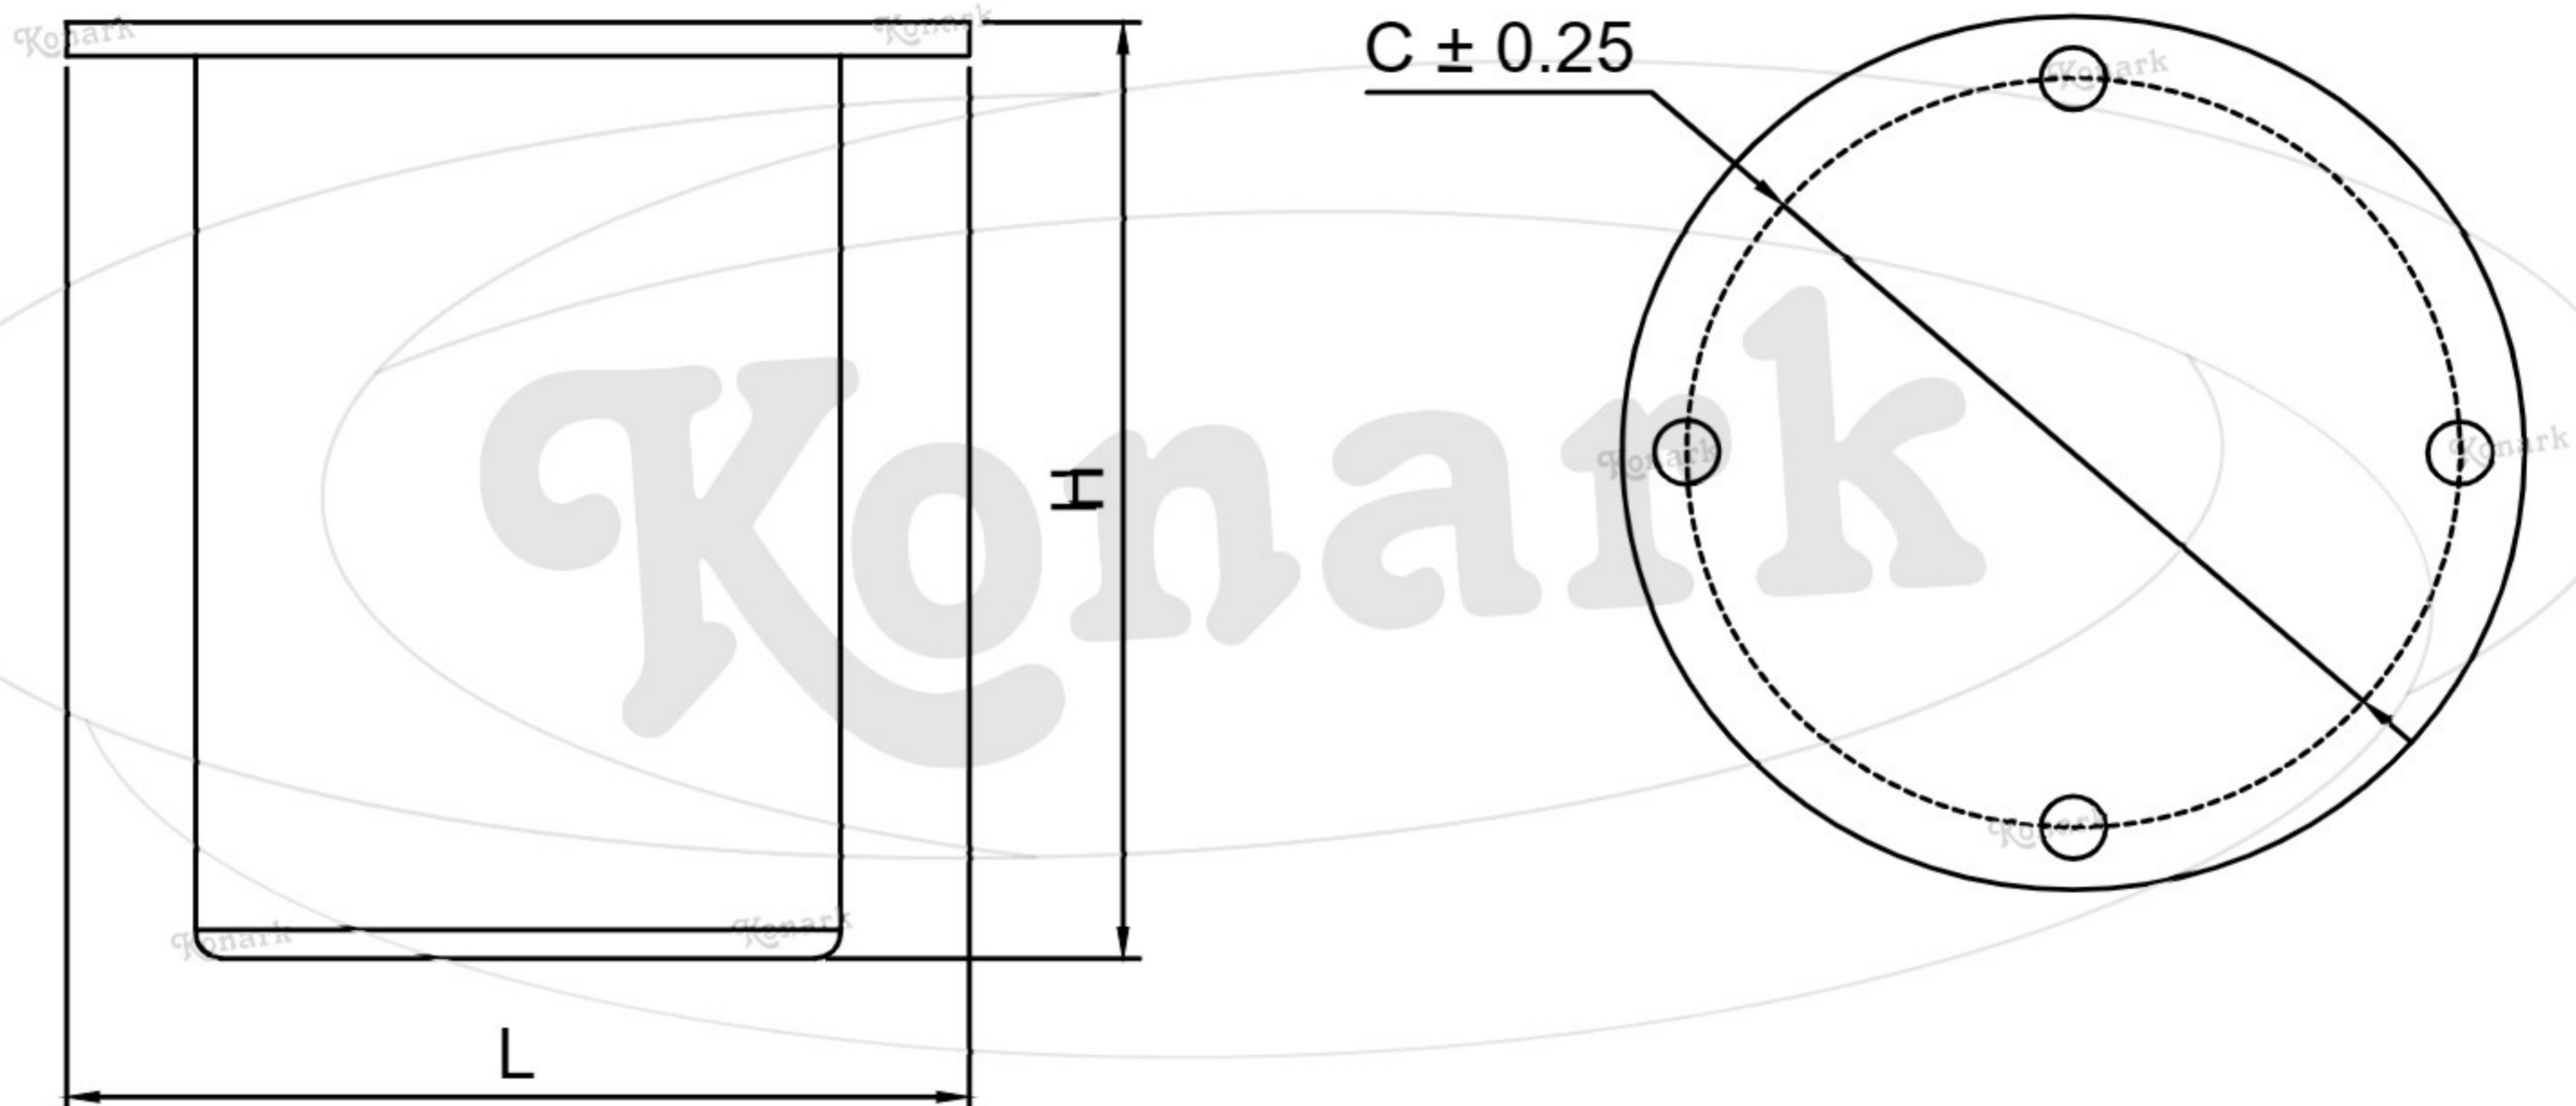

**Model : SL-036**

Finish	Size	Product Code	H	C
MT	50mm	SL-016 50	50	60
CP	75mm	SL-016 75	75	60
SP				
MC	100mm	SL-016 100	100	60
BM				
RG				
BA	150mm	SL-016 150	150	60
CA				

**FINISH:**

MT	CP	SP	MC	BM	RG	BA	CA
							
Matt	Chrome	Satin	Matt Chrome	Black Matt	Rose Gold	Brass Antique	Copper Antique